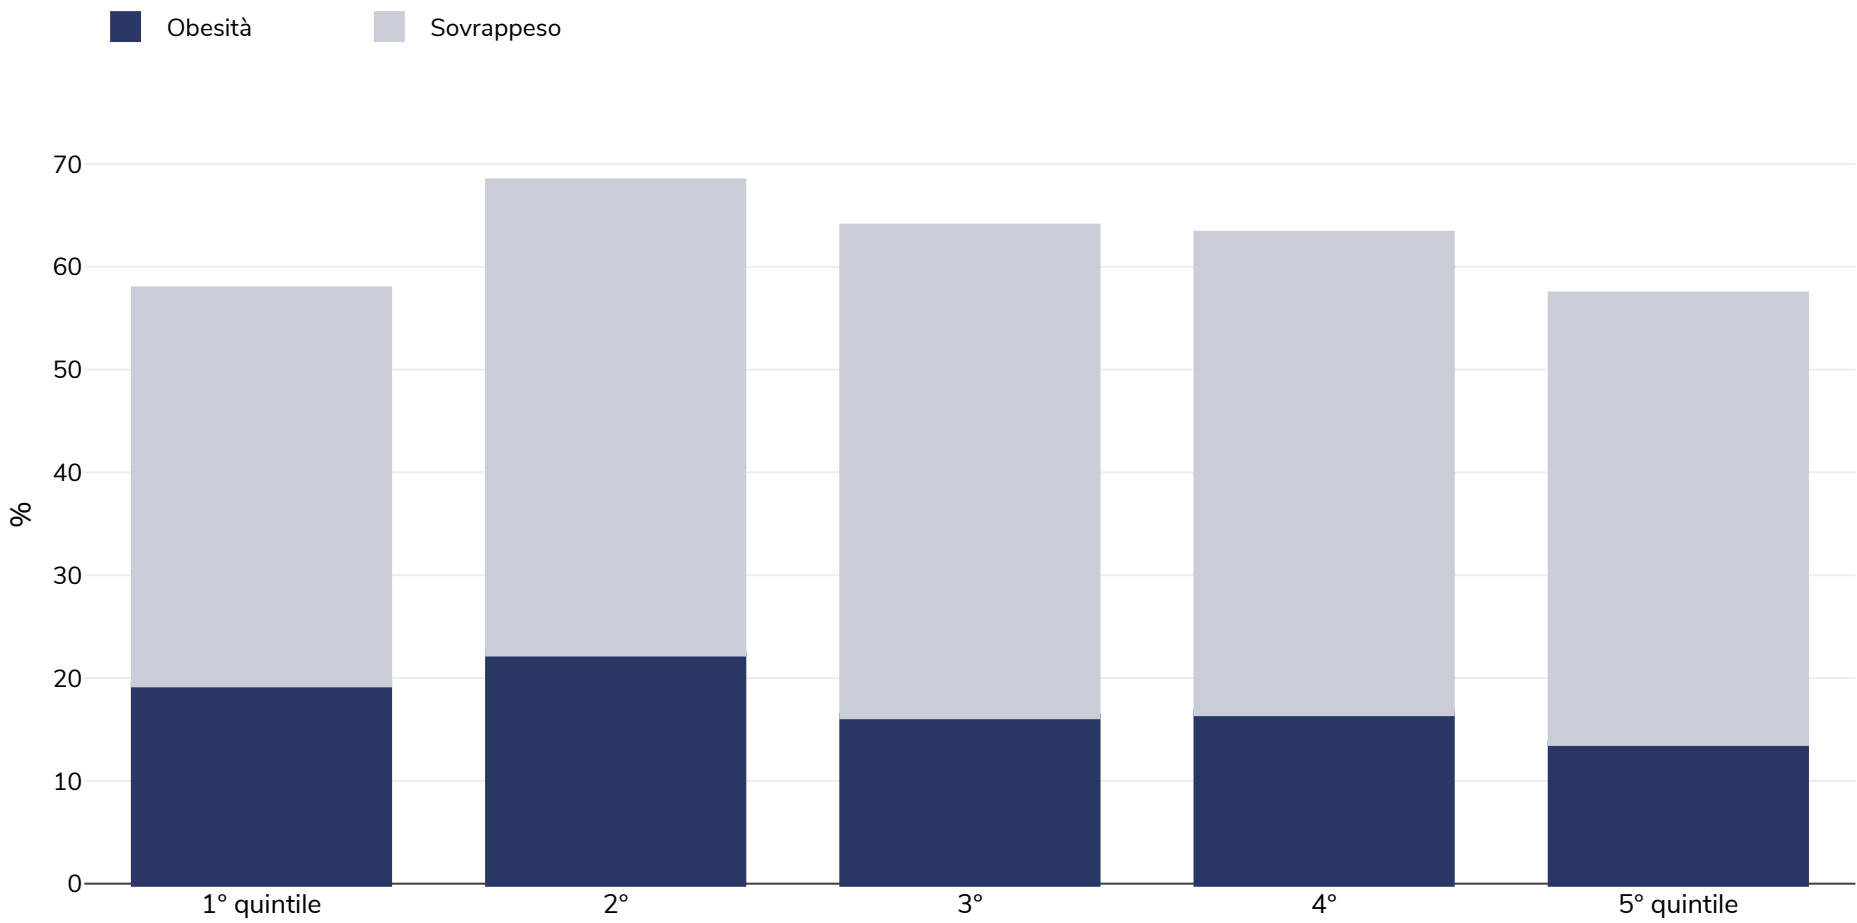

Spagna: Overweight/obesity by socio-economic group

Uomini, 2014

Tipo di sondaggio: Auto-riferito

Età: 18+

Dimensioni del campione: Total sample number in EU: 35100 (Age 18+)

Area coperta: Nazionale

Riferimenti: EUROSTAT Database: http://appsso.eurostat.ec.europa.eu/nui/show.do?dataset=hlth_ehis_bm1i&lang=en (last accessed 9 November 2016)

Note (disponibile solo in inglese): 1st Quintile (lowest income), 5th Quintile (highest income) Please note where data = zero, there were insufficient data.

Salvo diversa indicazione, il sovrappeso si riferisce a un BMI compreso tra 25 kg e 29,9 kg/m², l'obesità si riferisce a un BMI superiore a 30 kg/m².