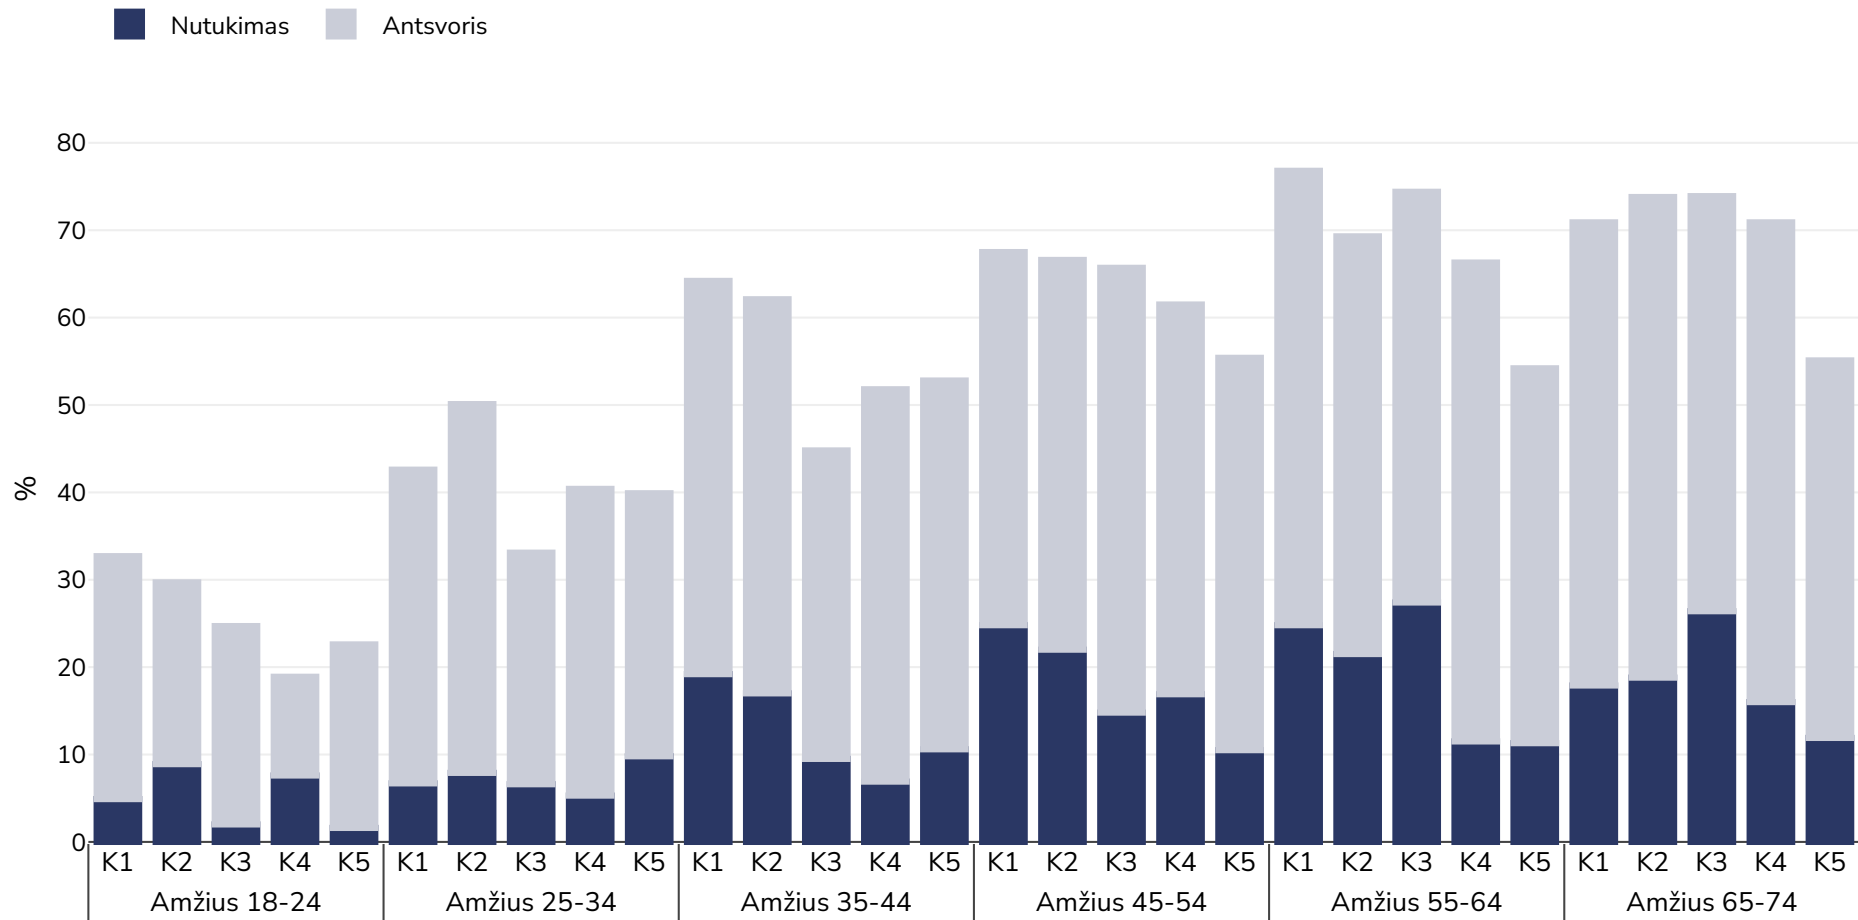

Nyderlandai: Overweight/obesity by age and socio-economic group

Vyrai, 2019

Tyrimo tipas: Deklaravo patys

Teritorija: Nacionalinis

Nuorodos: Eurostat 2019. Available at https://appsso.eurostat.ec.europa.eu/nui/show.do?dataset=hlt_h_ehis_bm1i&lang=en (last accessed 09.08.21).

Pastabos (tik anglų k.): NB. Some age ranges missing due to insufficient data to display by age & income quintile

Jei nenurodyta kitaip, antsvoris reiškia KMI nuo 25 kg iki 29,9 kg/m², nutukimas – didesnis nei 30 kg/m² KMI..