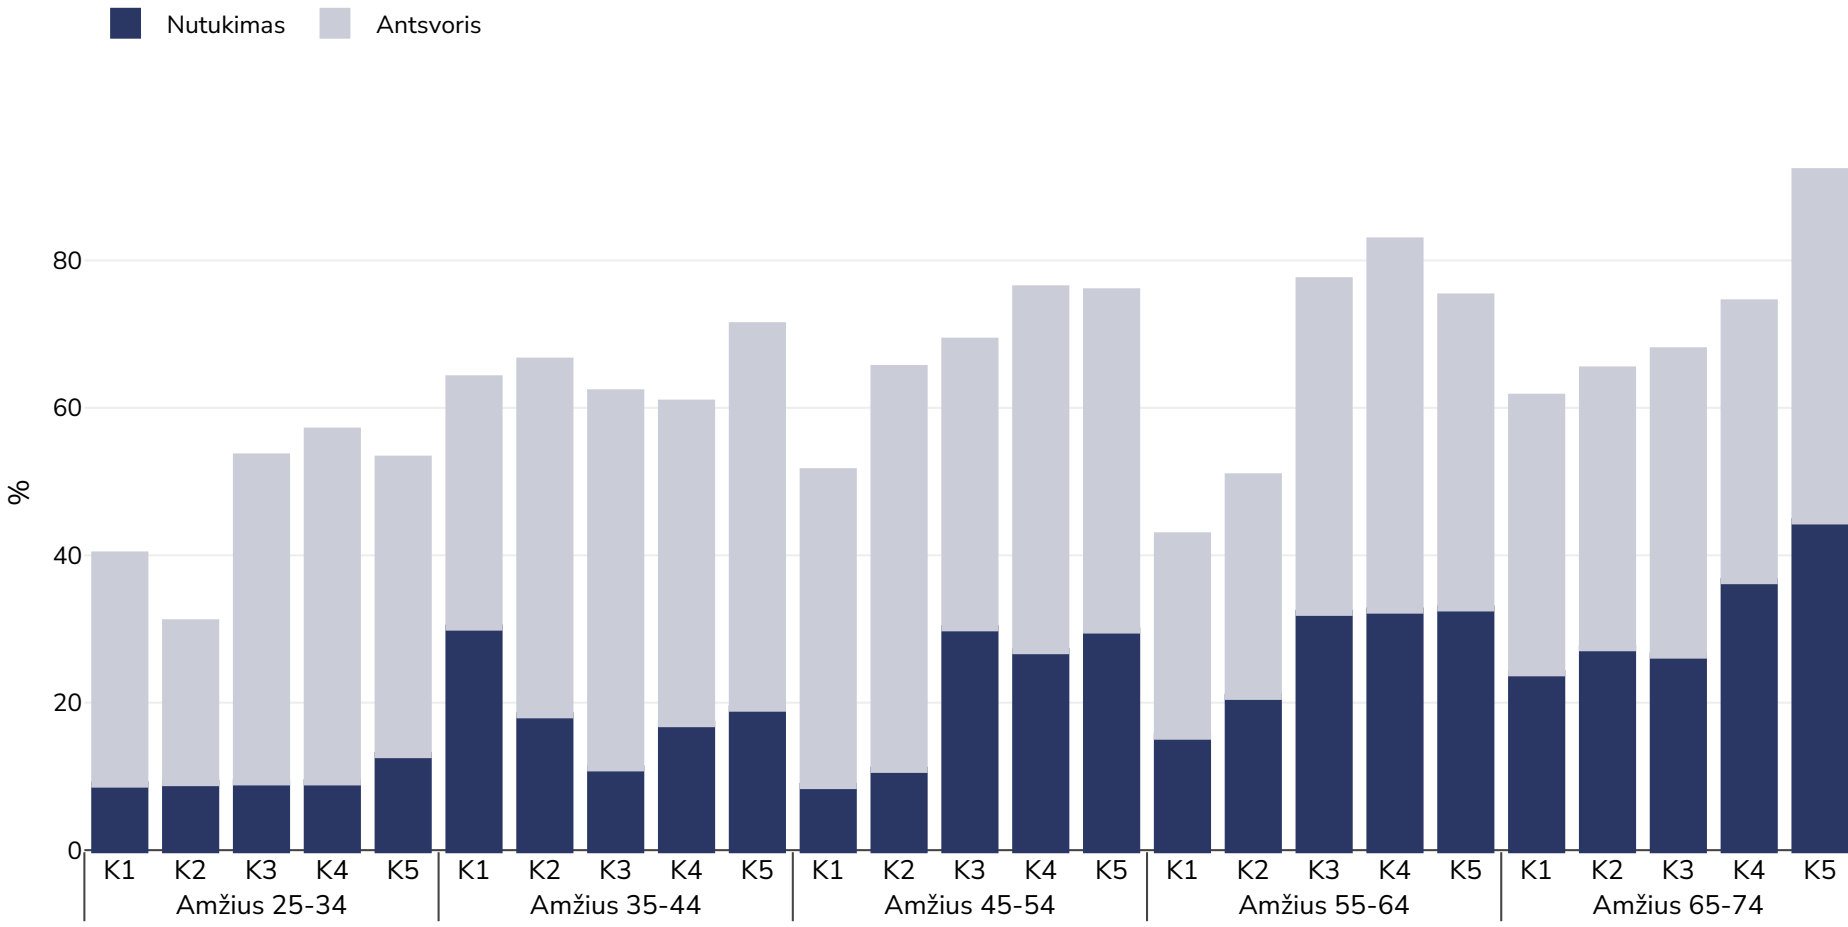

Latvija: Overweight/obesity by age and socio-economic group

Vyrai, 2019

Tyrimo tipas: Deklaravo patys

Teritorija: Nacionalinis

Nuorodos: Eurostat 2019. Available at https://appsso.eurostat.ec.europa.eu/nui/show.do?dataset=hth_ehis_bm1i&lang=en (last accessed 09.08.21).

Pastabos (tik anglų k.): NB. Some age ranges missing due to insufficient data to display by age & income quintile

Jei nenurodyta kitaip, antsvoris reiškia KMI nuo 25 kg iki 29,9 kg/m², nutukimas – didesnj nei 30 kg/m² KMI..