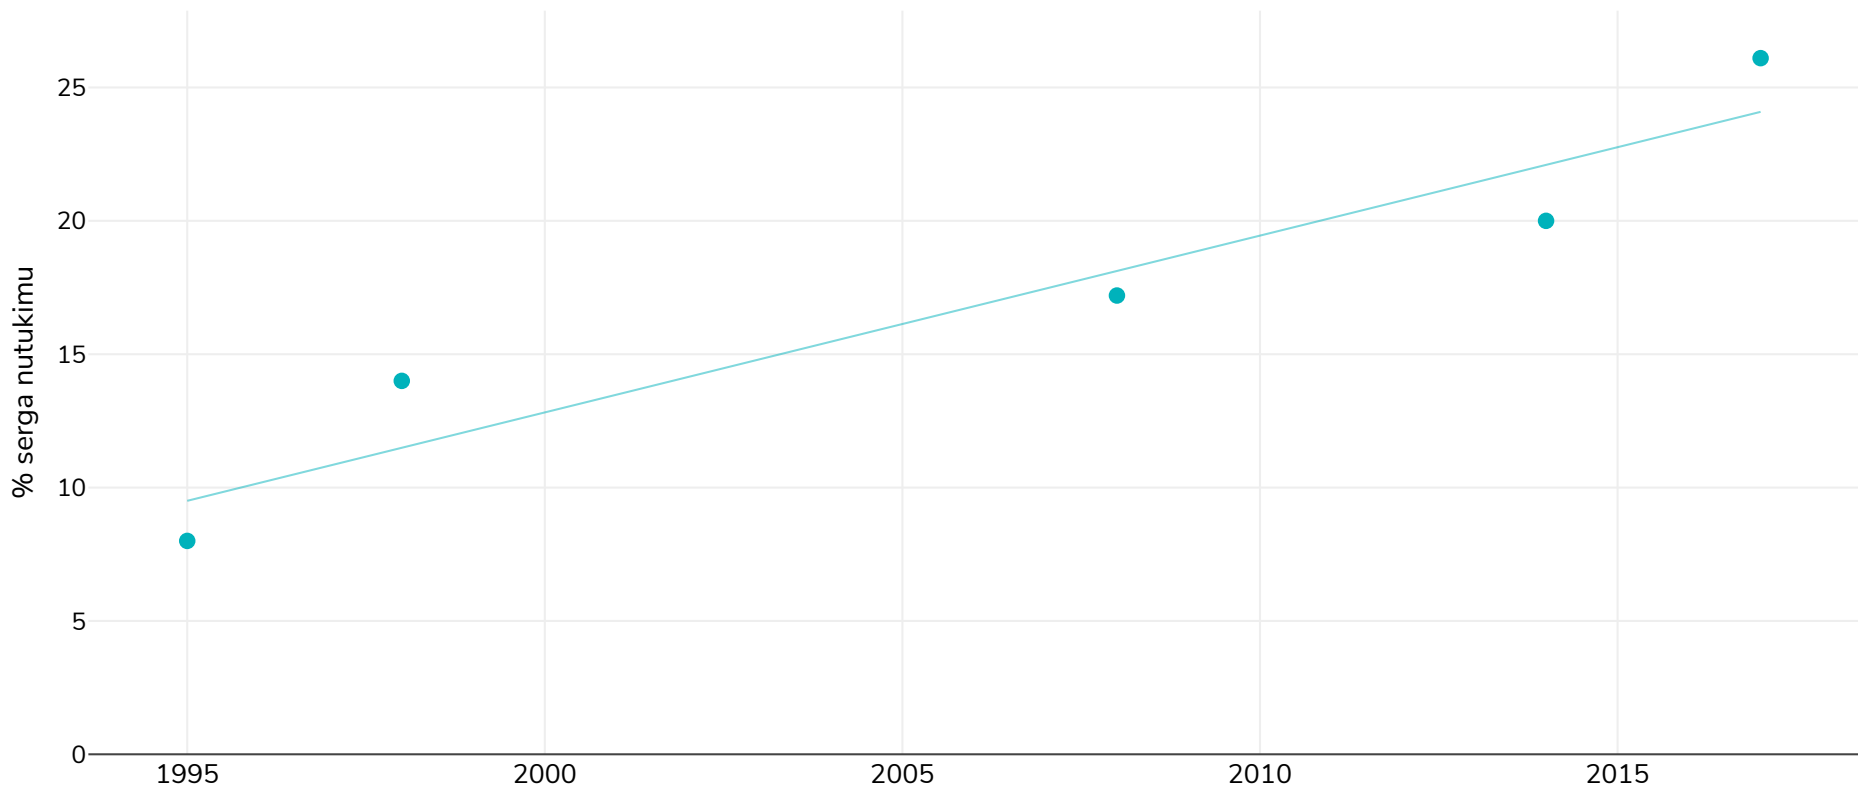

Gvatemala: % suaugusiųjų serga nutukimu, 1995-2017

● Nutukimas, Moterys

Tyrimo tipas:

Išmatuotas

Nuorodos:

For full details of references visit <https://data.worldobesity.org/>

Jei nenurodyta kitaip, atsvoris reiškia KMI nuo 25 kg iki 29,9 kg/m², nutukimas – didesnį nei 30 kg/m² KMI..

Šiems duomenims rinkti galimai naudotos skirtingos metodikos, todėl skirtingų tyrimų duomenys gali nebūti visiškai palyginami. Naudotos metodikos nurodytos pirminiuose duomenų šaltiniuose.