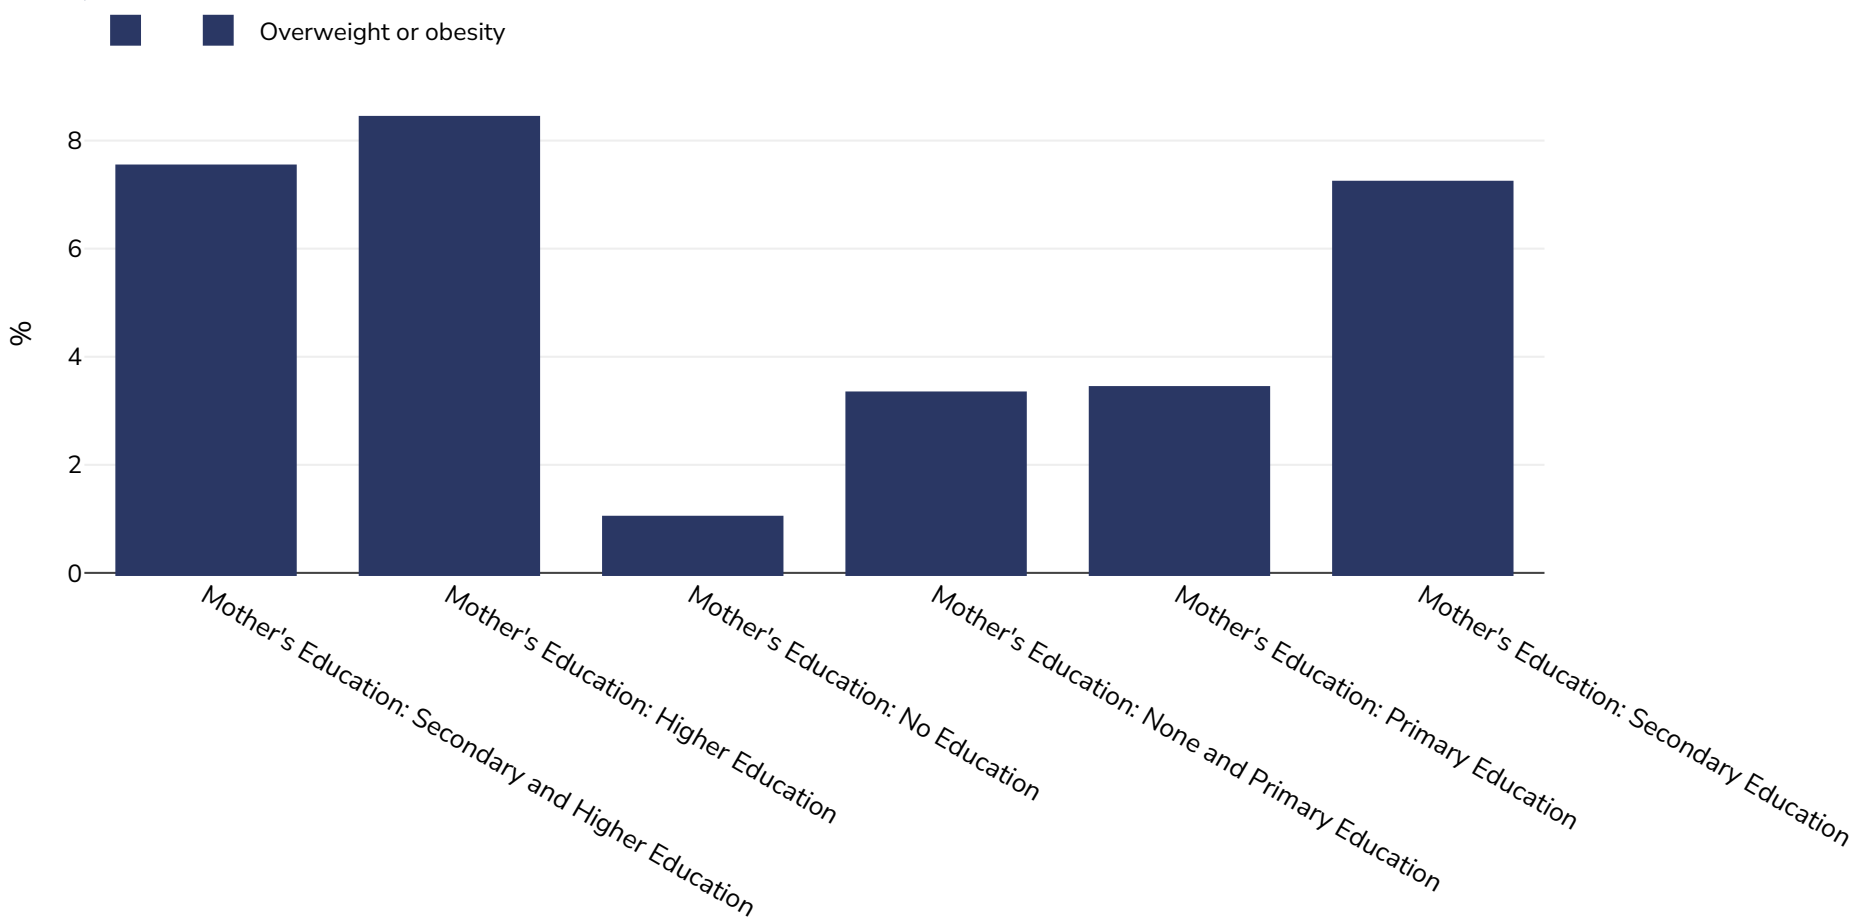

Honduras: Overweight/obesity by education

Infants, 2019

Sample size: 8082

References: MICS: Encuesta Nacional de Demografía y Salud/ Encuesta de Indicadores Múltiples por Conglomerados. Honduras 2019. Tegucigalpa.