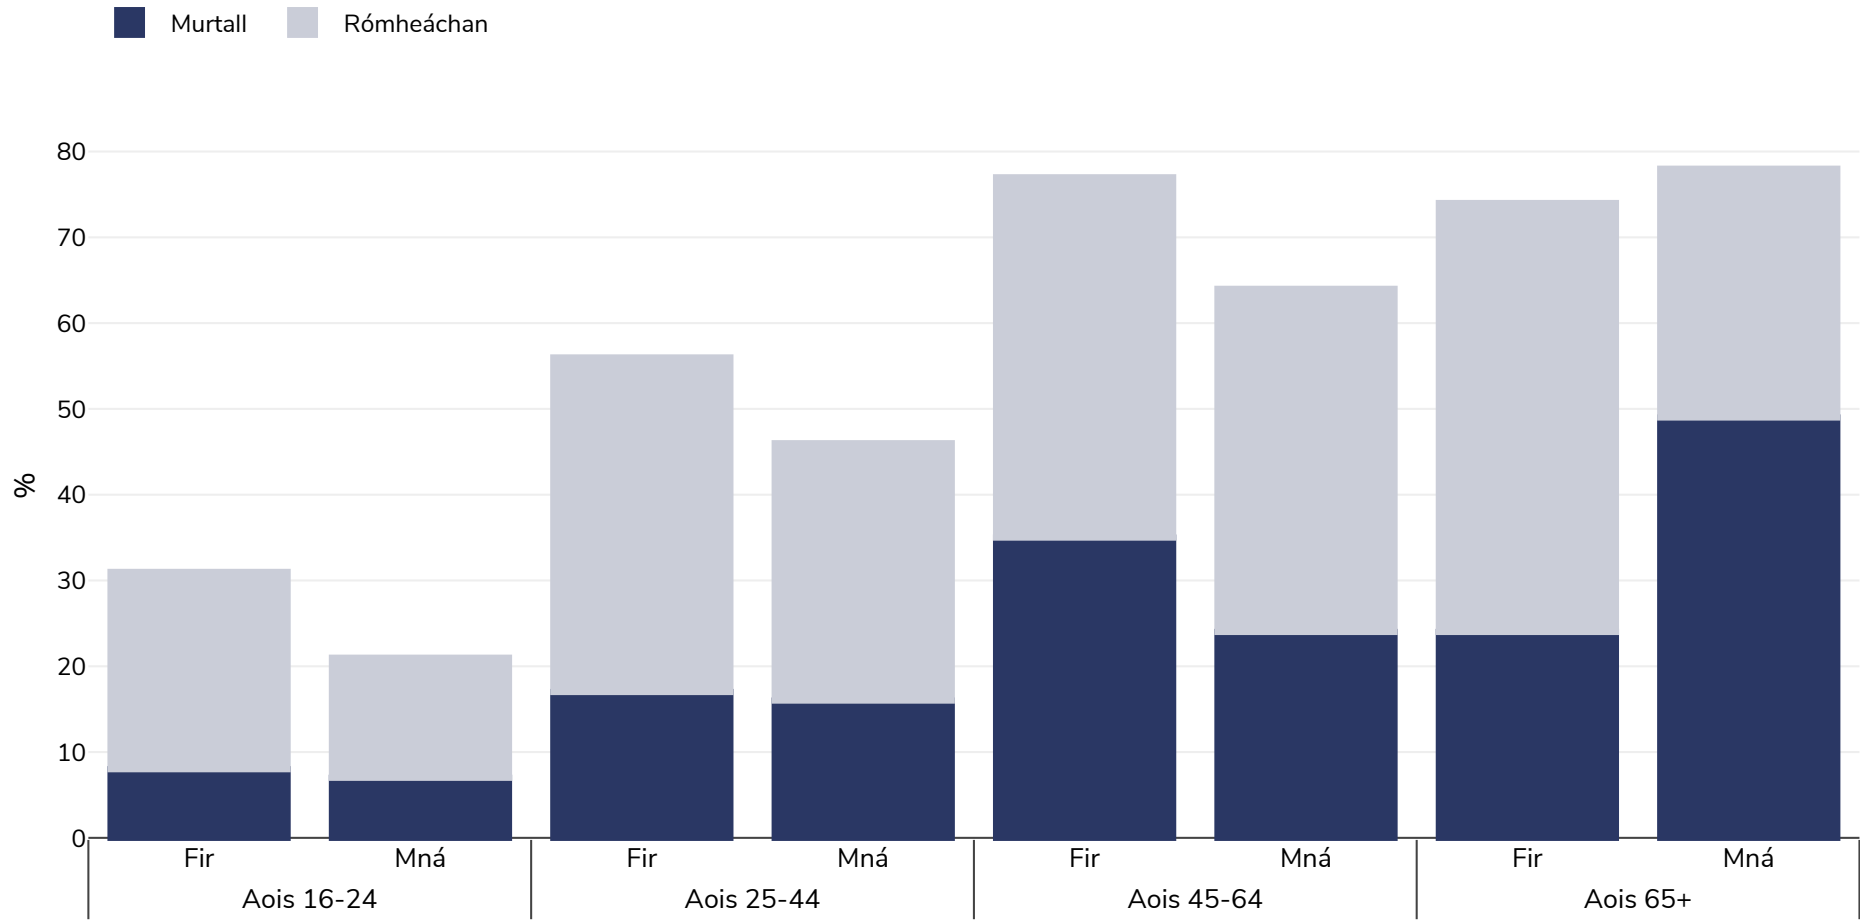

Giobráltar (RA): Rómheáchán/murtall de réir aoise

Daoine Fásta, 2013

Cineál an tsuirbhé:	Féintuairiscithe
Samplamhéid:	406
Ceantar Clúdaithe:	Náisiúnta
Tagairtí:	Gibraltar Health Authority. Health & Lifestyle Survey report of the adult population in Gibraltar 2015.
Nótaí:	Small sample but considered representative

Mura gcuirtear a mhalairt in iúl, is ionann rómheáchan agus ICM idir 25kg agus 29.9kg/m², is ionann murtall agus ICM níos mó ná 30kg/m².