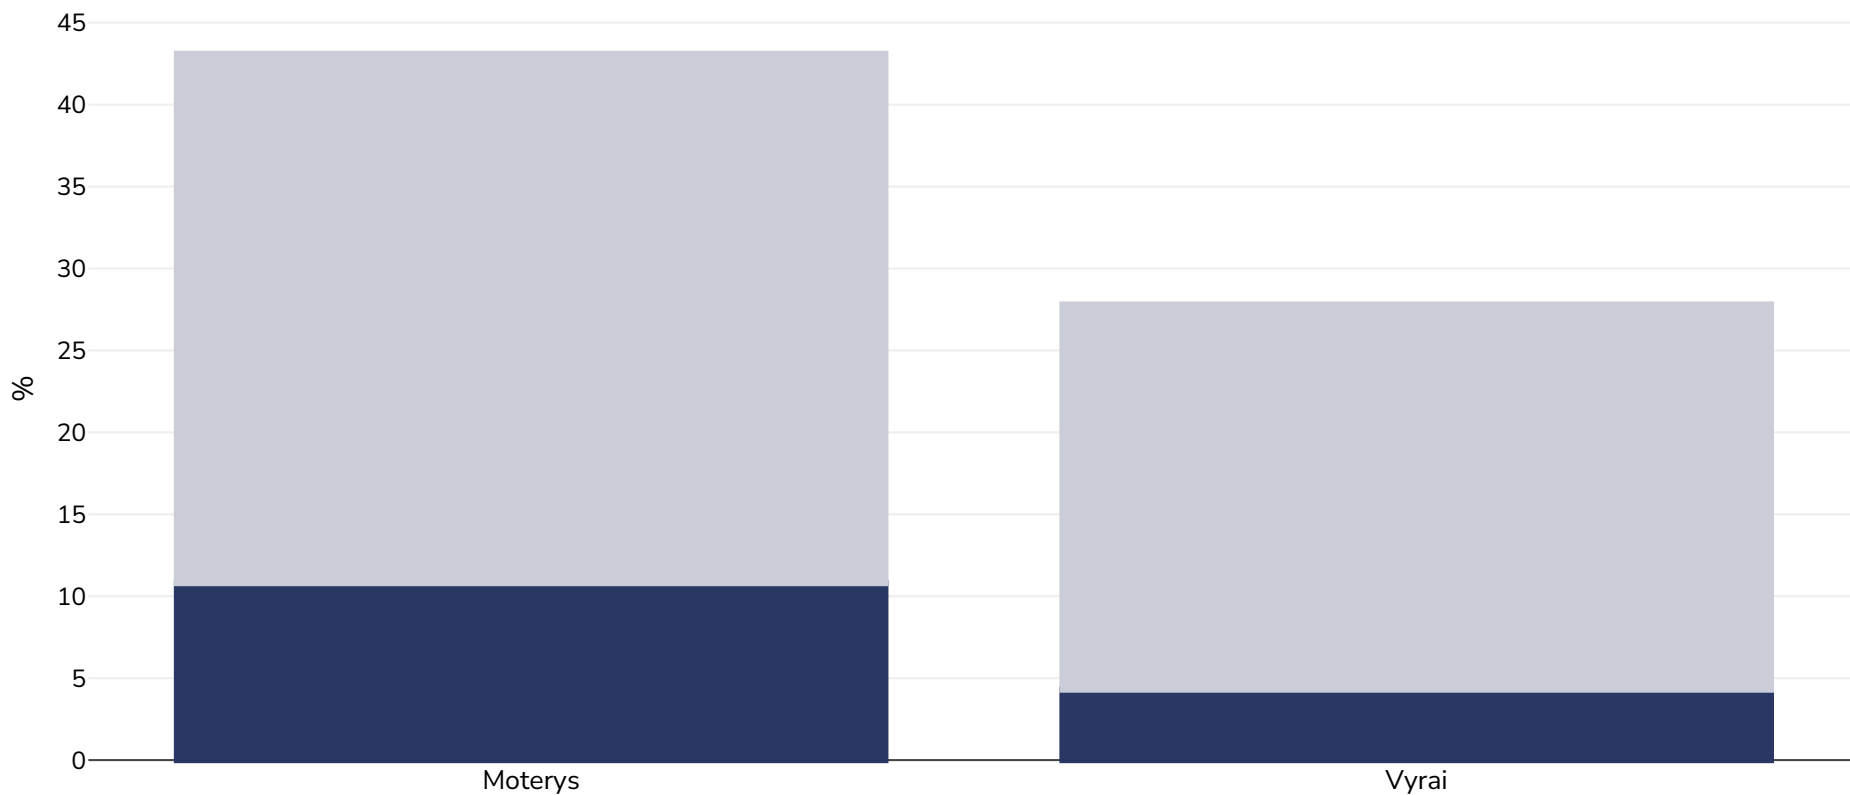

Tailandas: Nutukimo paplitimas

Suaugusieji, 2000

■ Nutukimas ■ Antsvoris

Tyrimo tipas: Išmatuotas

Amžius: 35+

Imties dydis: 5350

Nuorodos: <http://www.fnri.dost.gov.ph/files/fnri%20files/nns/factsandfigures2003/anthropometric.pdf> last accessed June 14th 2011

Jei nenurodyta kitaip, antsvoris reiškia KMI nuo 25 kg iki 29,9 kg/m², nutukimas – didesnis nei 30 kg/m² KMI..