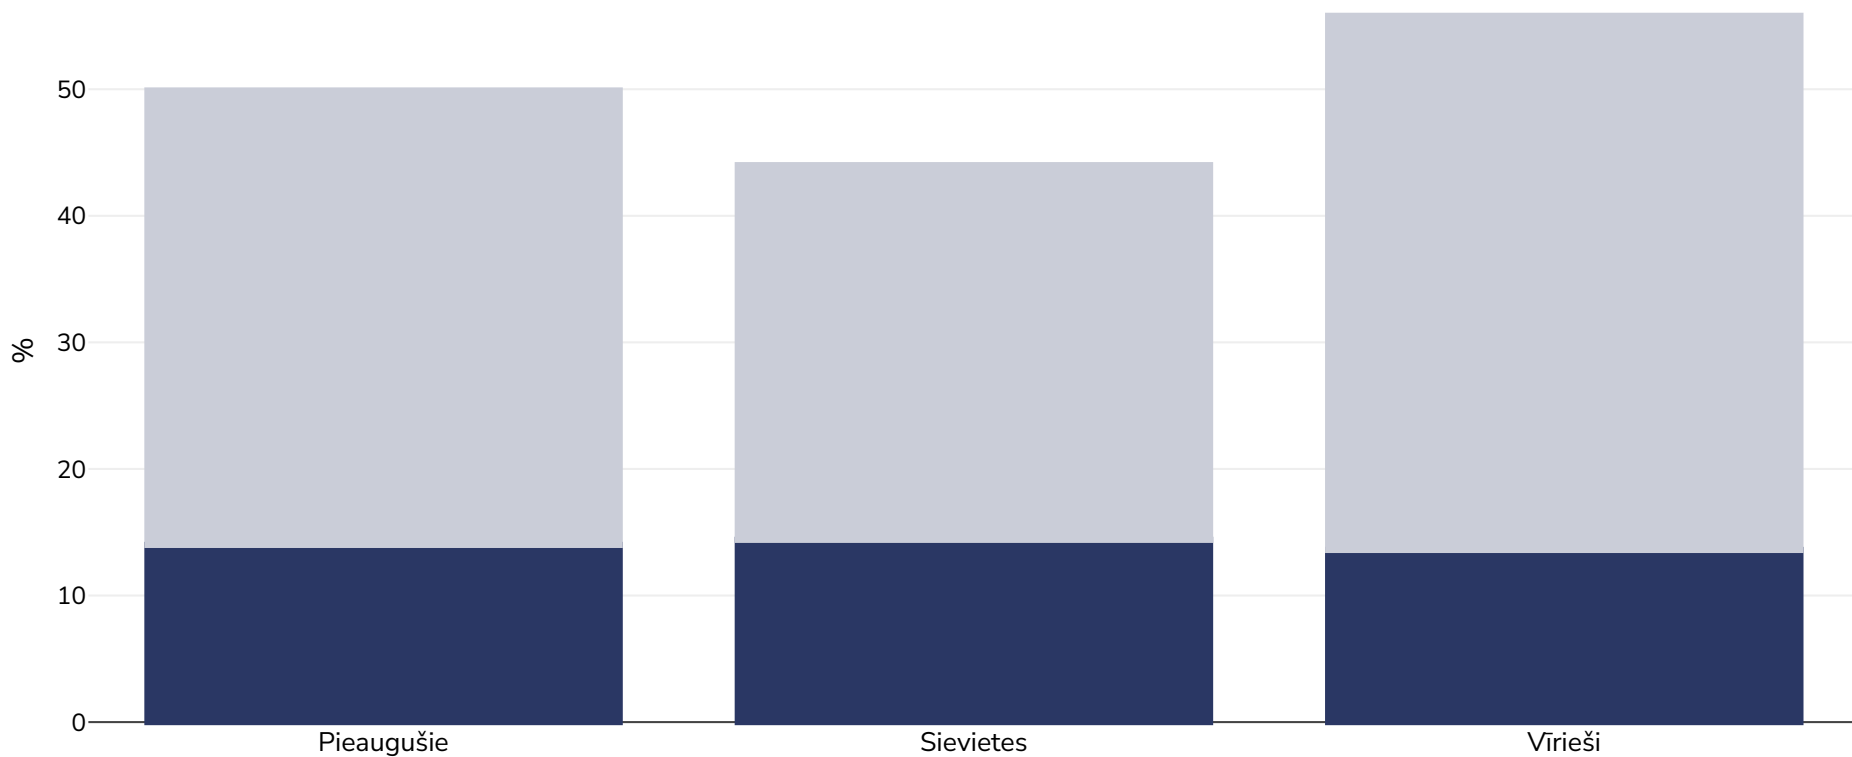

# Zviedrija: Aptaukošānāš izplatā«ba

Pieaugušie, 2014

■ Aptaukošānās   ■ Liekais svars

Apsekojuma veids:

PaĀju ziĀtojums

Vecums:

18+

Aptvertā«teritorija: