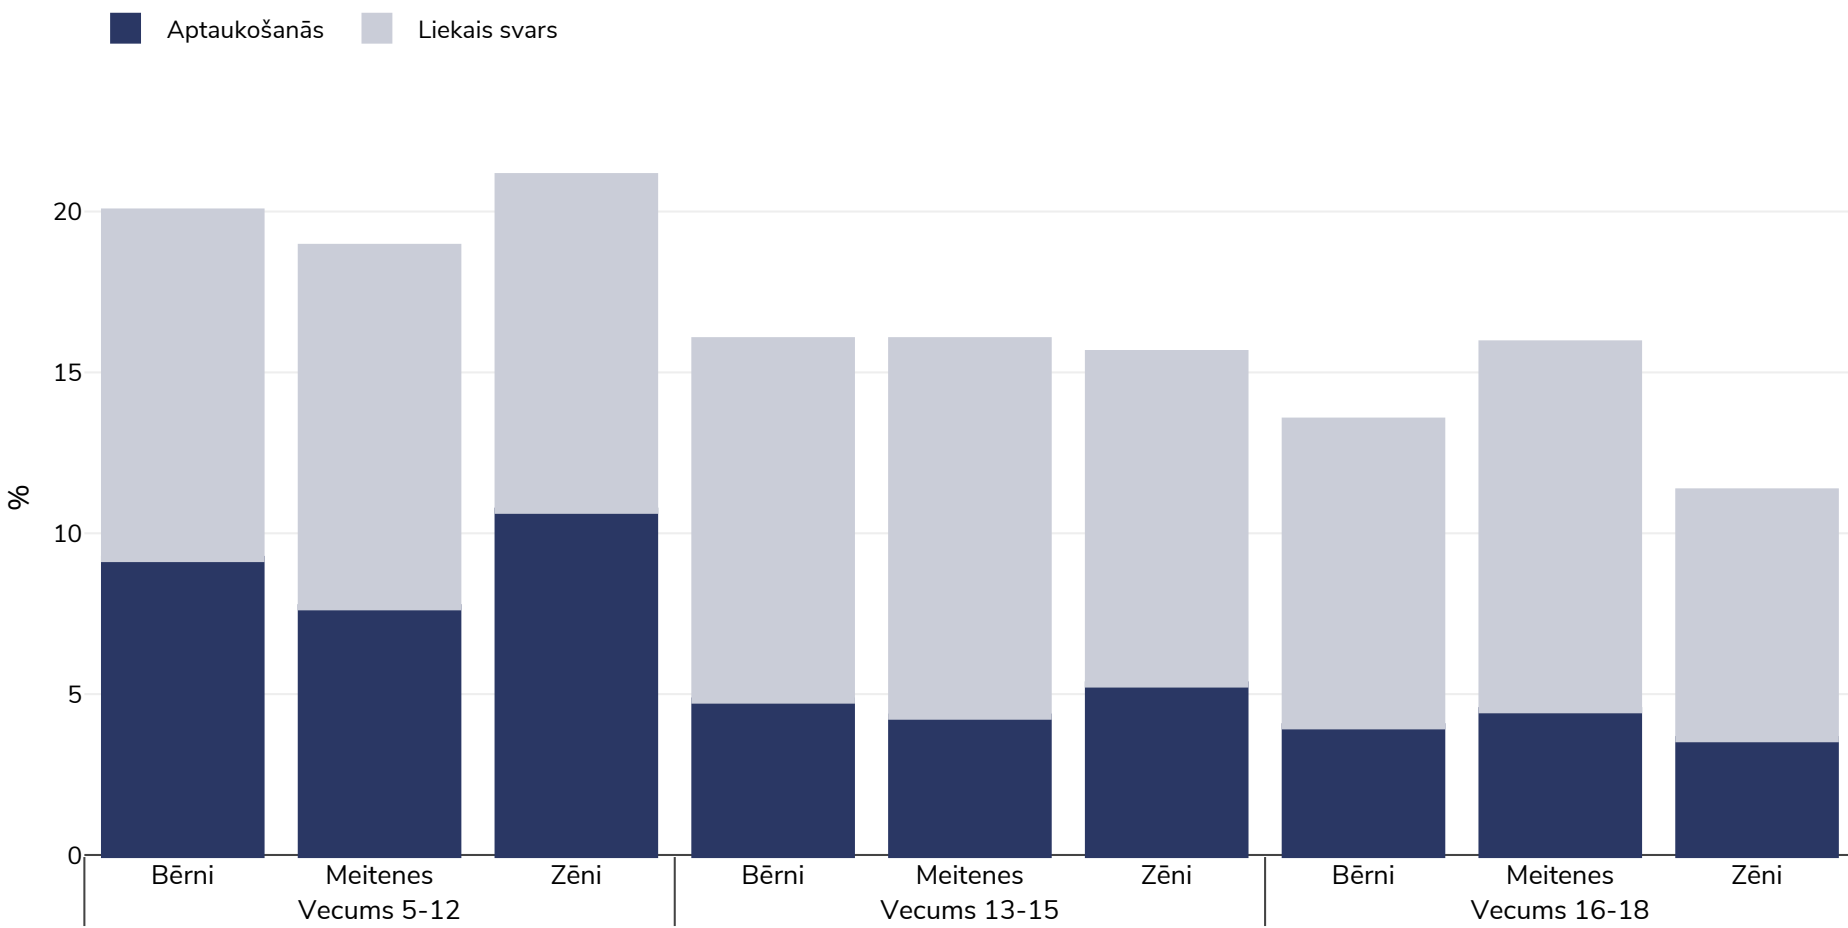

Indonēzija: Liekais svars/aptaukošanās pēc vecuma

Bērni, 2018

Apsekojuma veids:	Mērītā vērtība
Izlases lielums:	277528
Aptvertā teritorija:	Valsts
Atsauces:	Riskesdas 2018 available at http://labdata.litbang.kemkes.go.id/images/download/laporan/RKD/2018/Laporan_Nasional_RKD2018_FINAL.pdf (last accessed 11.05.2022)
Definīcijas (pieejamas tikai angļu valodā):	Z Score 1 - < 2 Overweight Z score > 2 Obesity
Cutoffs:	Other