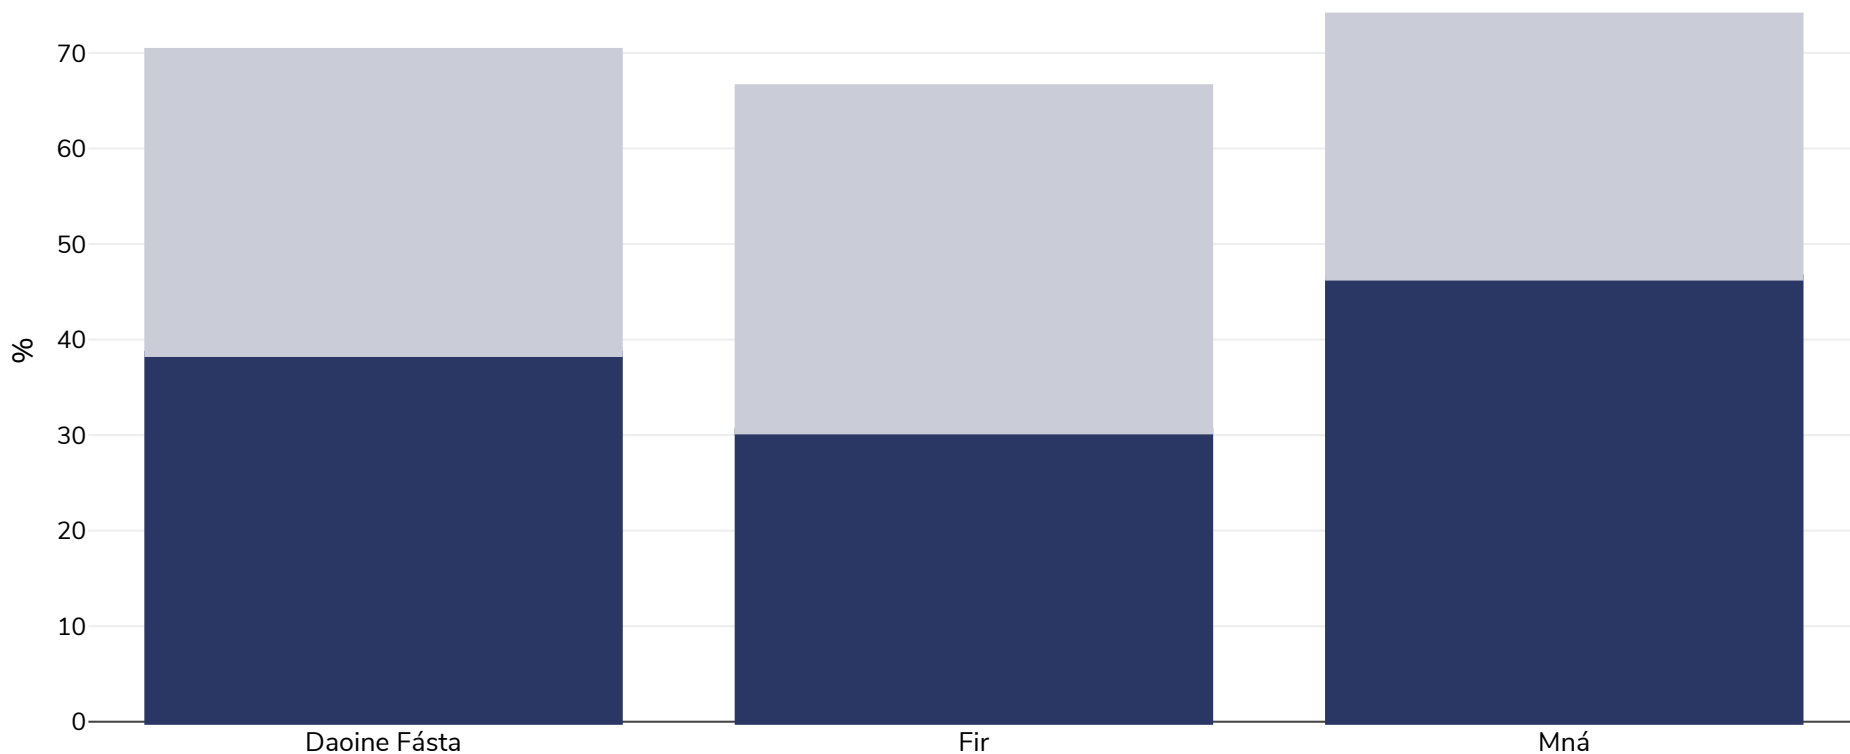

# Anguilla: Leitheadúlacht murtail

Daoine Fásta, 2016

■ Murtall ■ Rómheáchan

Cineál an tsuirbhé: Tomhaiste

Aois: 18-69

Samplamhéid: 1671

Ceantar Clúdaithe: Náisiúnta

Tagairtí: 2016 STEPS Country Report Anguilla Available at: [https://cdn.who.int/media/docs/default-source/ncds/ncd-surveillance/data-reporting/anguilla/steps/anguilla\\_2016\\_steps\\_report.pdf?sfvrsn=68a20a0d\\_11&download=true](https://cdn.who.int/media/docs/default-source/ncds/ncd-surveillance/data-reporting/anguilla/steps/anguilla_2016_steps_report.pdf?sfvrsn=68a20a0d_11&download=true) (last accessed 1.12.22)

Mura gcuirtear a mhalairt in iúl, is ionann rómheáchan agus ICM idir 25kg agus 29.9kg/m<sup>2</sup>, is ionann murtall agus ICM níos mó ná 30kg/m<sup>2</sup>.