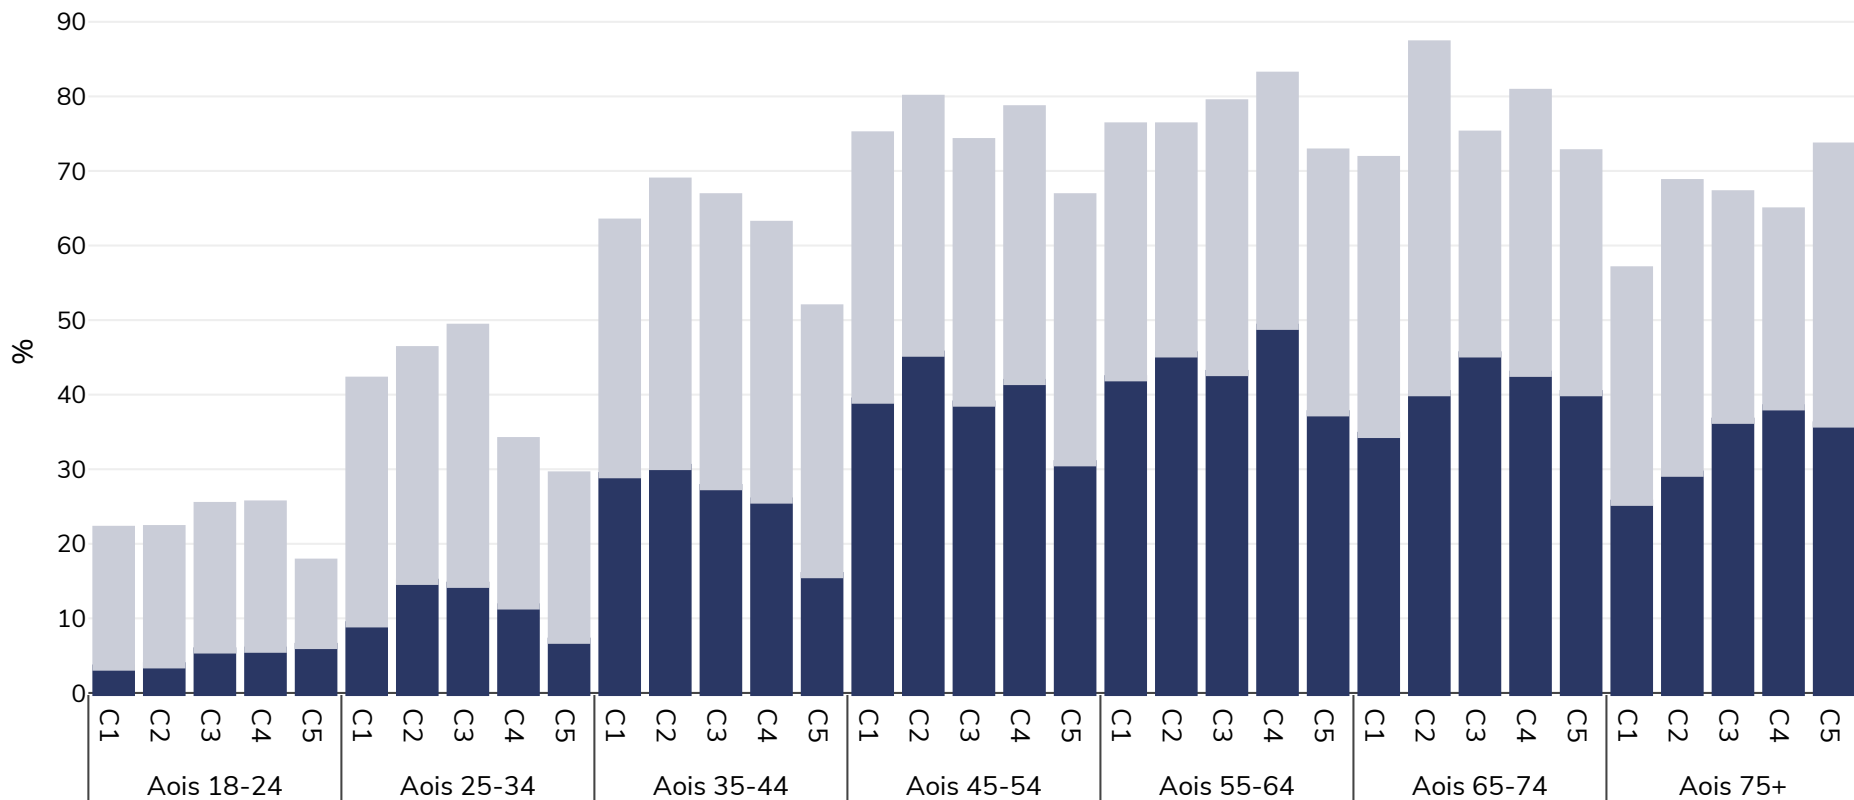

An Tuirc: Overweight/obesity by age and socio-economic group

Mná, 2019

■ Murtall ■ Rómheáchan

Cineál an tsuirbhé:

Féintuairiscithe

Ceantar Clúdaithe:

Náisiúnta

Tagairtí:

Eurostat 2019. Available at https://appsso.eurostat.ec.europa.eu/nui/show.do?dataset=hlth_ehis_bm1i&lang=en (last accessed 09.08.21).

Mura gcuirtear a mhalairt in iúl, is ionann rómheáchan agus ICM idir 25kg agus 29.9kg/m², is ionann murtall agus ICM níos mó ná 30kg/m².