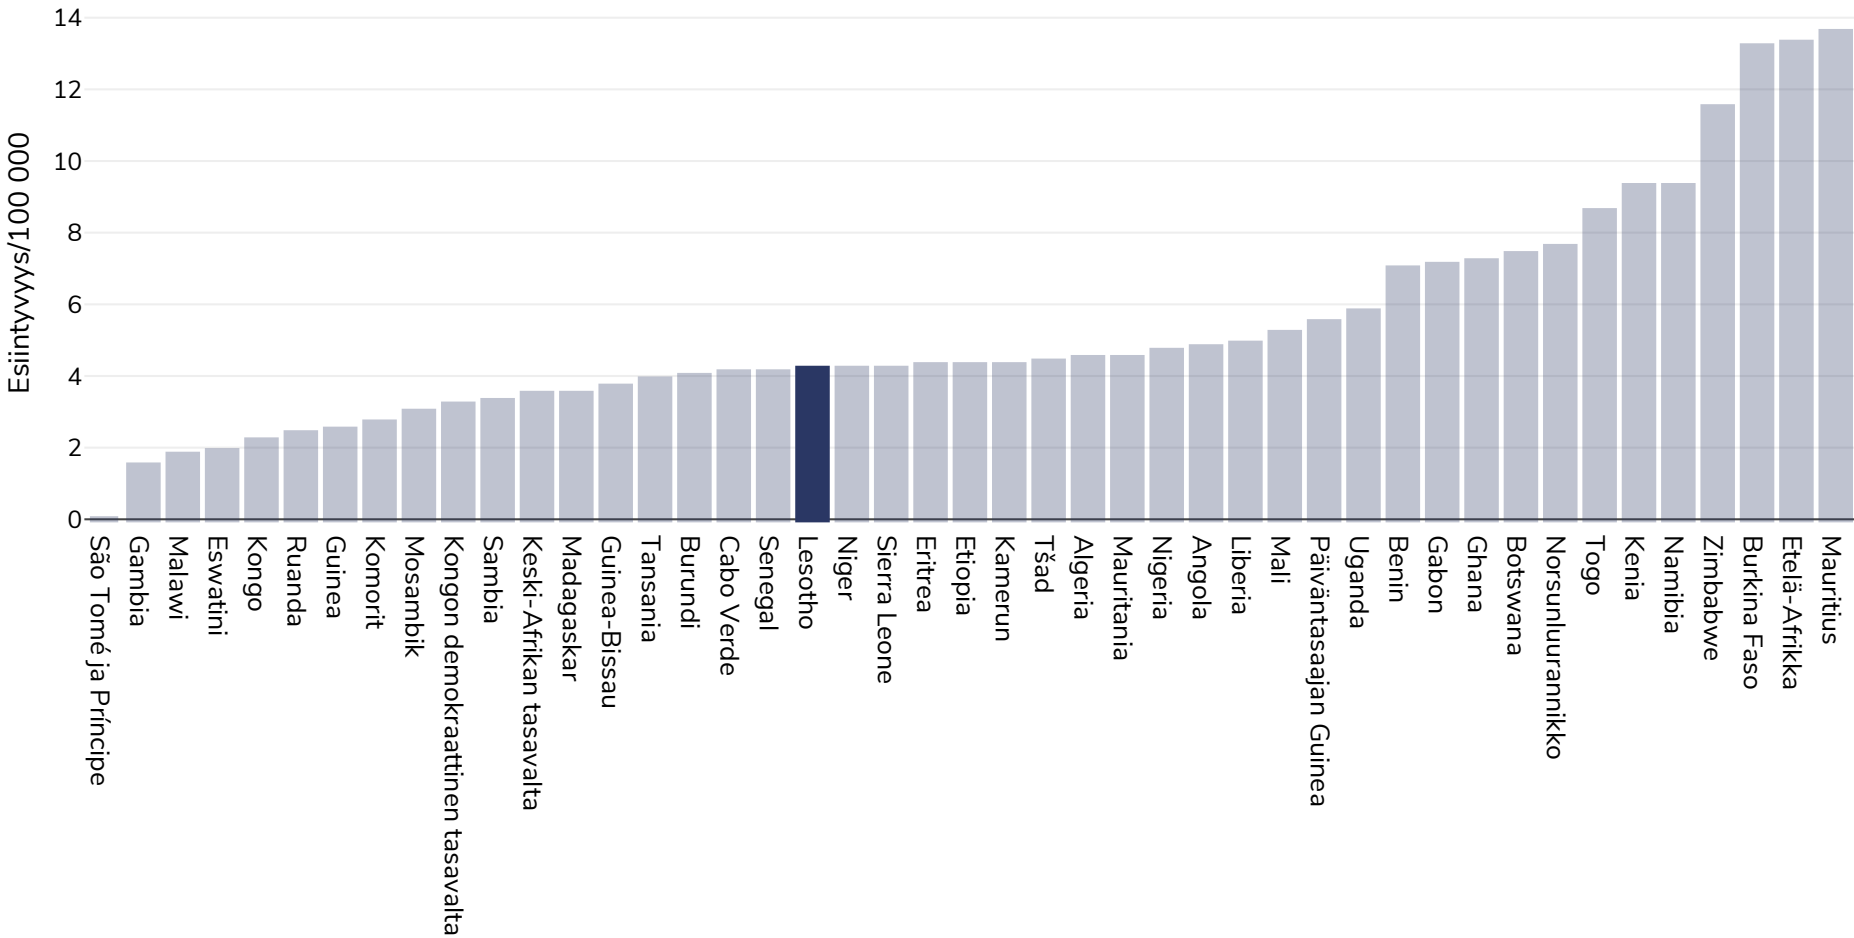

Lesotho: Cancer of the uterus

Naiset, 2020

Ikä: 20+

Peittoalue: Kansallinen

Viitteet: Ferlay J, Ervik M, Lam F, Colombet M, Mery L, Piñeros M, Znaor A, Soerjomataram I, Bray F (2020). Global Cancer Observatory: Cancer Today. Lyon, France: International Agency for Research on Cancer. Available from: <https://gco.iarc.fr/today>, accessed 10.01.2217

Määritelmät: Age-standardized incidence rates per 100 000