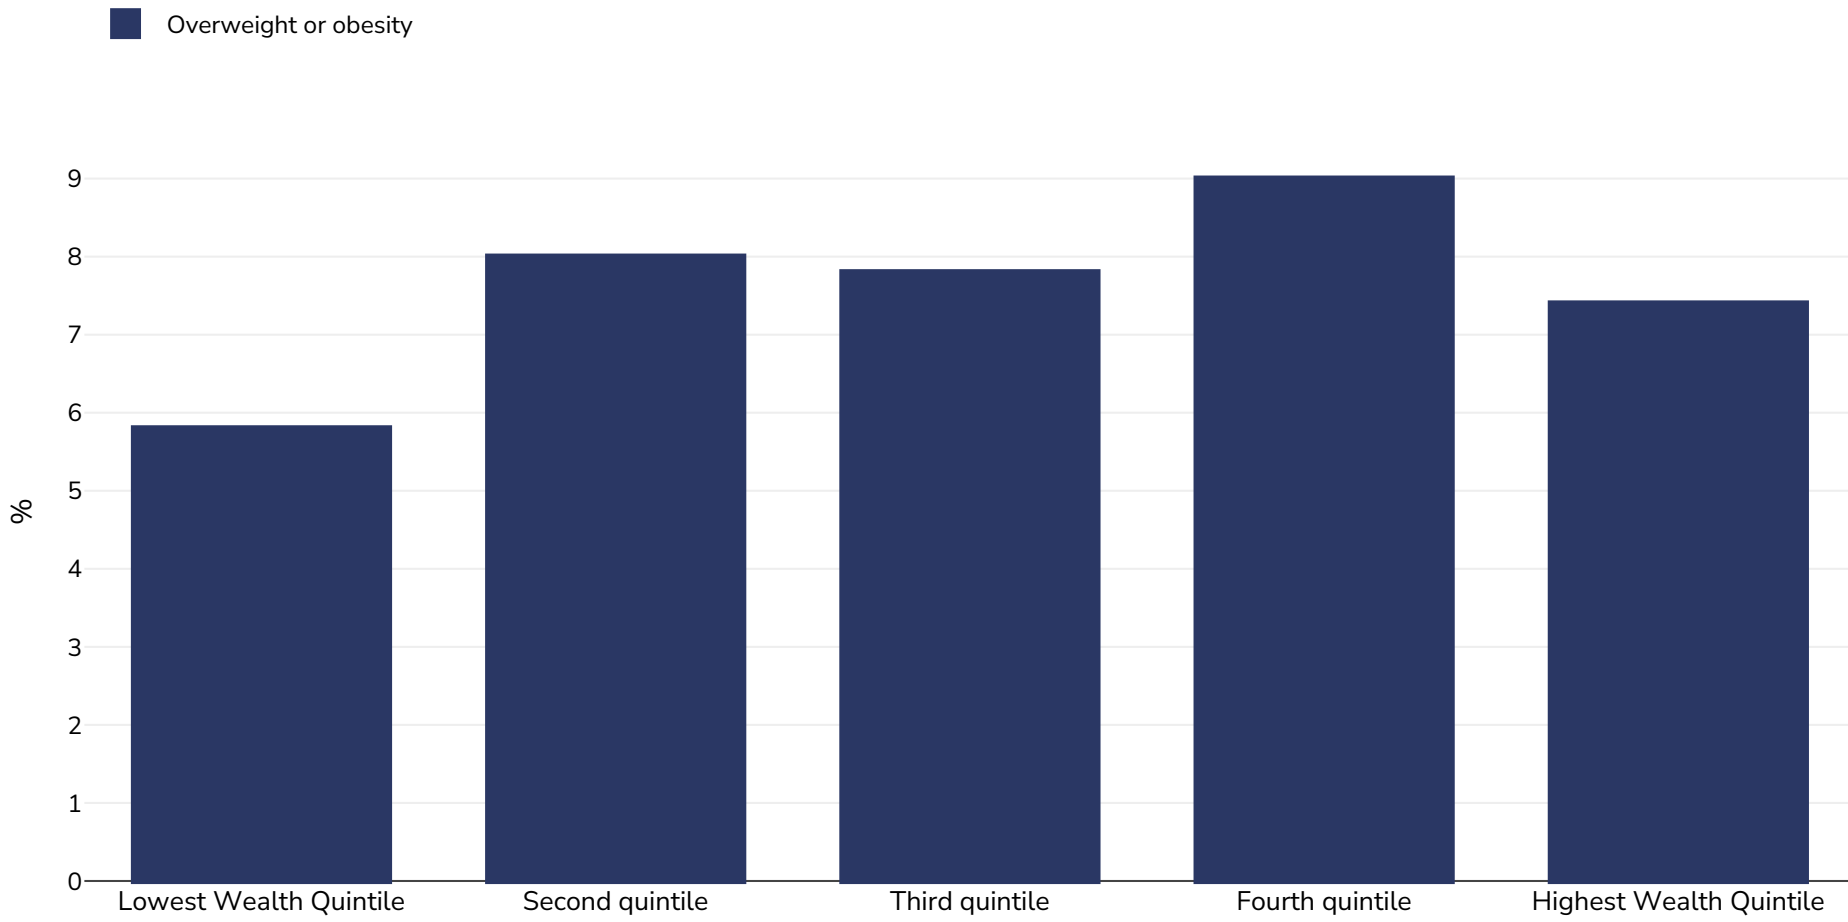

# Mexico: Overweight/obesity by socio-economic group

Infants, 2005-2006

**Sample size:** 9400075

**References:** Other: Encuesta nacional de salud y nutrición 2006. Cuernavaca, México: Instituto Nacional de Salud Pública, 2006