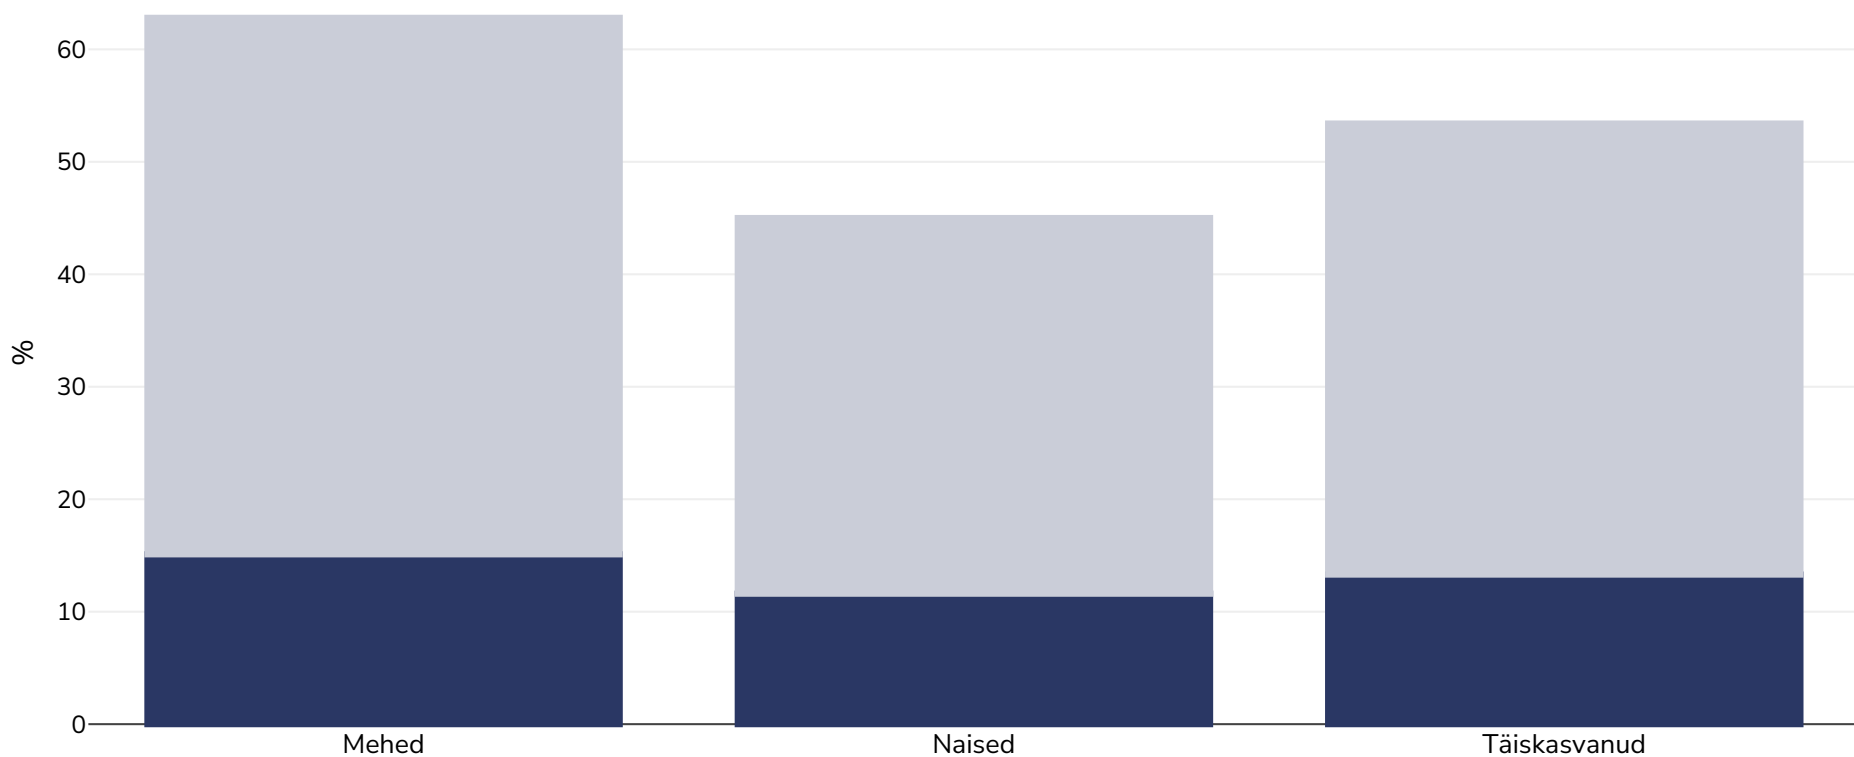

# Bulgaaria: Rasvumise levimus

Täiskasvanud, 2019-2020

■ Rasvumine ■ Ülekaaluline

<b>Uuringu tüüp:</b>	Ise teatatud
<b>Vanus:</b>	15+
<b>Valimi suurus:</b>	6410
<b>Hõlmatud piirkond:</b>	Riiklik
<b>Viited:</b>	EHIS 2019 Preliminary Results Bulgaria. Available at: <a href="https://www.nsi.bg/en/content/18648/preliminary-data">https://www.nsi.bg/en/content/18648/preliminary-data</a> . Last accessed: 02.06.21.

Kui ei ole märgitud teisiti, tähendab ülekaal KMI vahemikku 25 kg ja 29,9 kg/m<sup>2</sup>, rasvumine KMI-t üle 30 kg/m<sup>2</sup>.