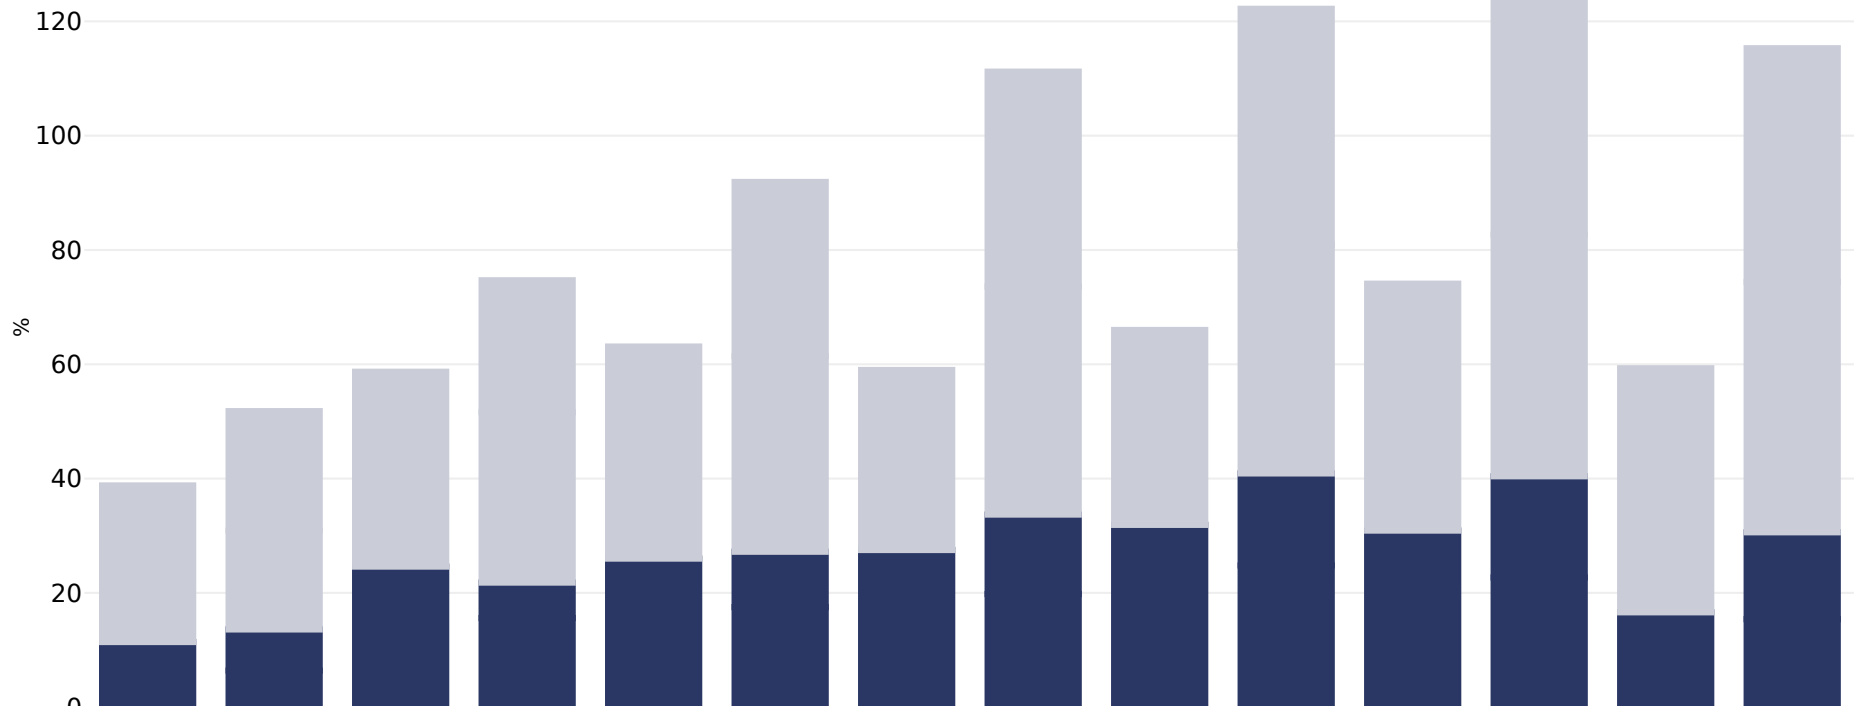

Австрия: Overweight/obesity by age and education

Възрастни, 2019

■ Затлъстяване ■ Наднормено тегло

Тип анкета: Самоотчитане
 Обхваната зона: Национално
 Референции: Eurostat 2019. Available at https://ec.europa.eu/eurostat/databrowser/view/HLTH_EHIS_BM1E/default/table?lang=en&category=hlth.hlth_det.hlth_bmi (last accessed 24.4.23)

Освен ако не е посочено друго, наднорменото тегло се отнася до ИТМ между 25 kg и 29,9°kg/m², затлъстяването се отнася до ИТМ, по-голям от 30°kg/m².