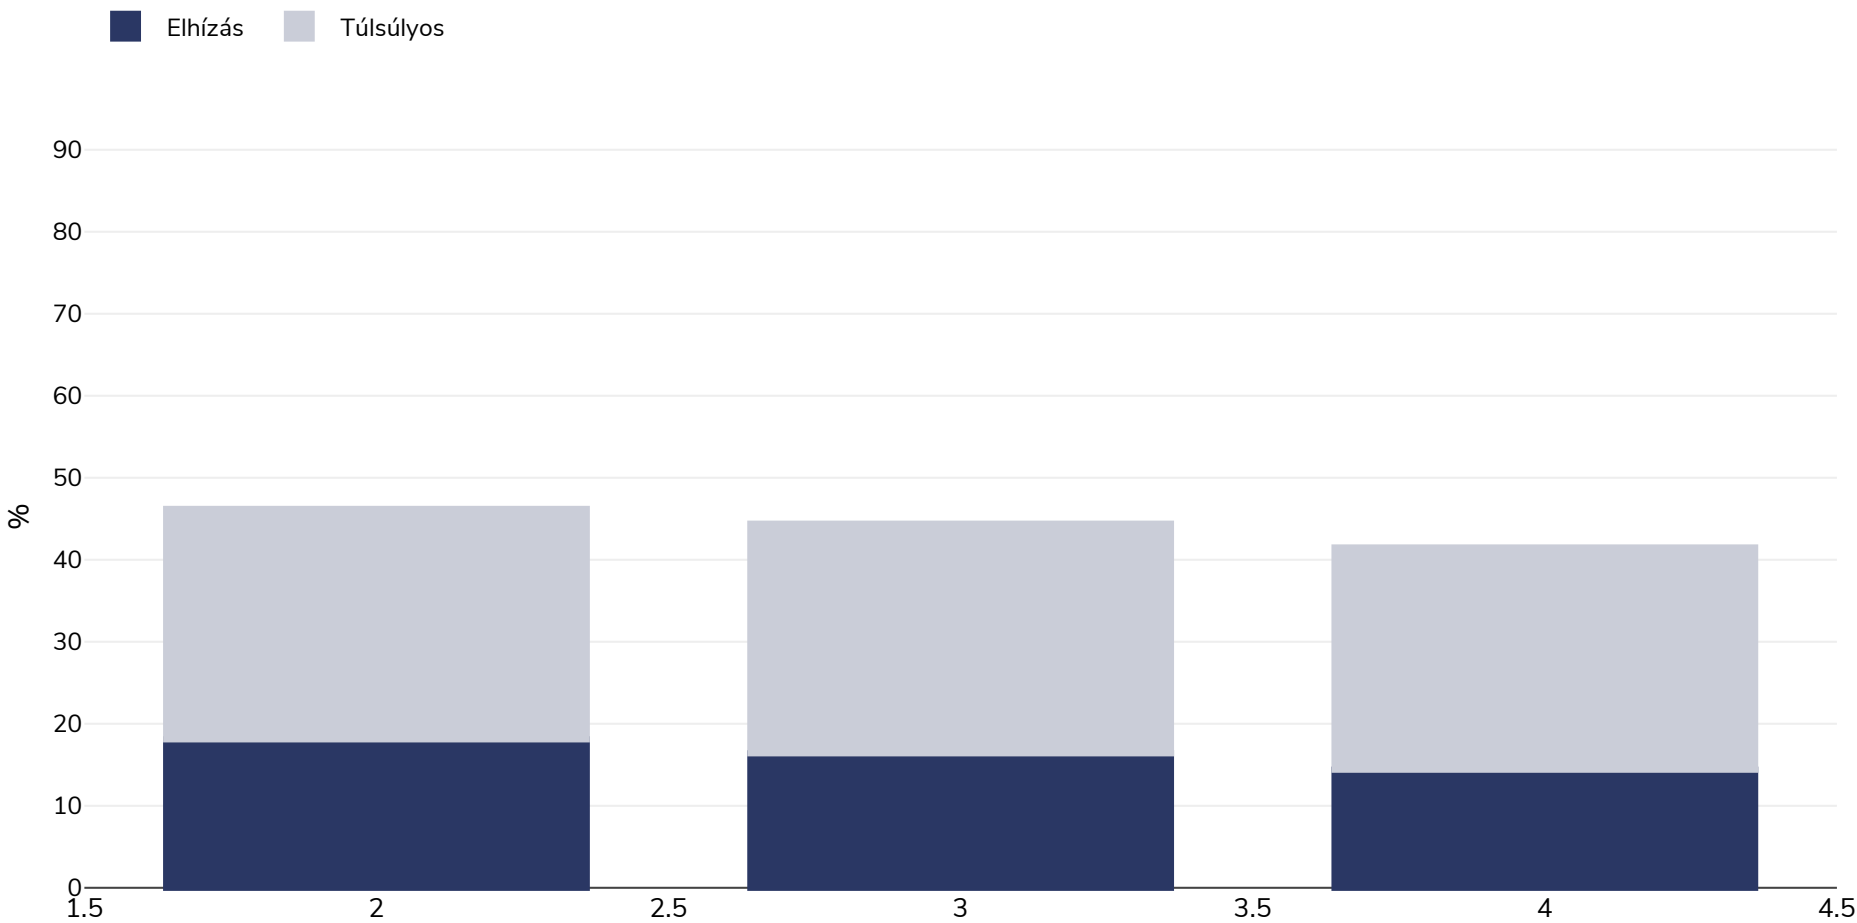

Németország: Overweight/obesity by socio-economic group

Nők, 2014

Felmérés típusa: Önbevallás
Életkor: 18+
Minta nagysága: Total sample number in EU: 35100 (Age 18+)
Érintett terület: Országos
Referenciák: EUROSTAT Database: http://appsso.eurostat.ec.europa.eu/nui/show.do?dataset=hlth_ehis_bm1i&lang=en (last accessed 9 November 2016)

Jegyzetek: 1st Quintile (lowest income), 5th Quintile (highest income) Please note where data = zero, there were insufficient data.
Hacsak másként nem jelezzük, a túlsúly 25 kg és 29,9 kg/m² közötti BMI-re, az elhízás 30 kg/m²-nél nagyobb BMI-re utal..