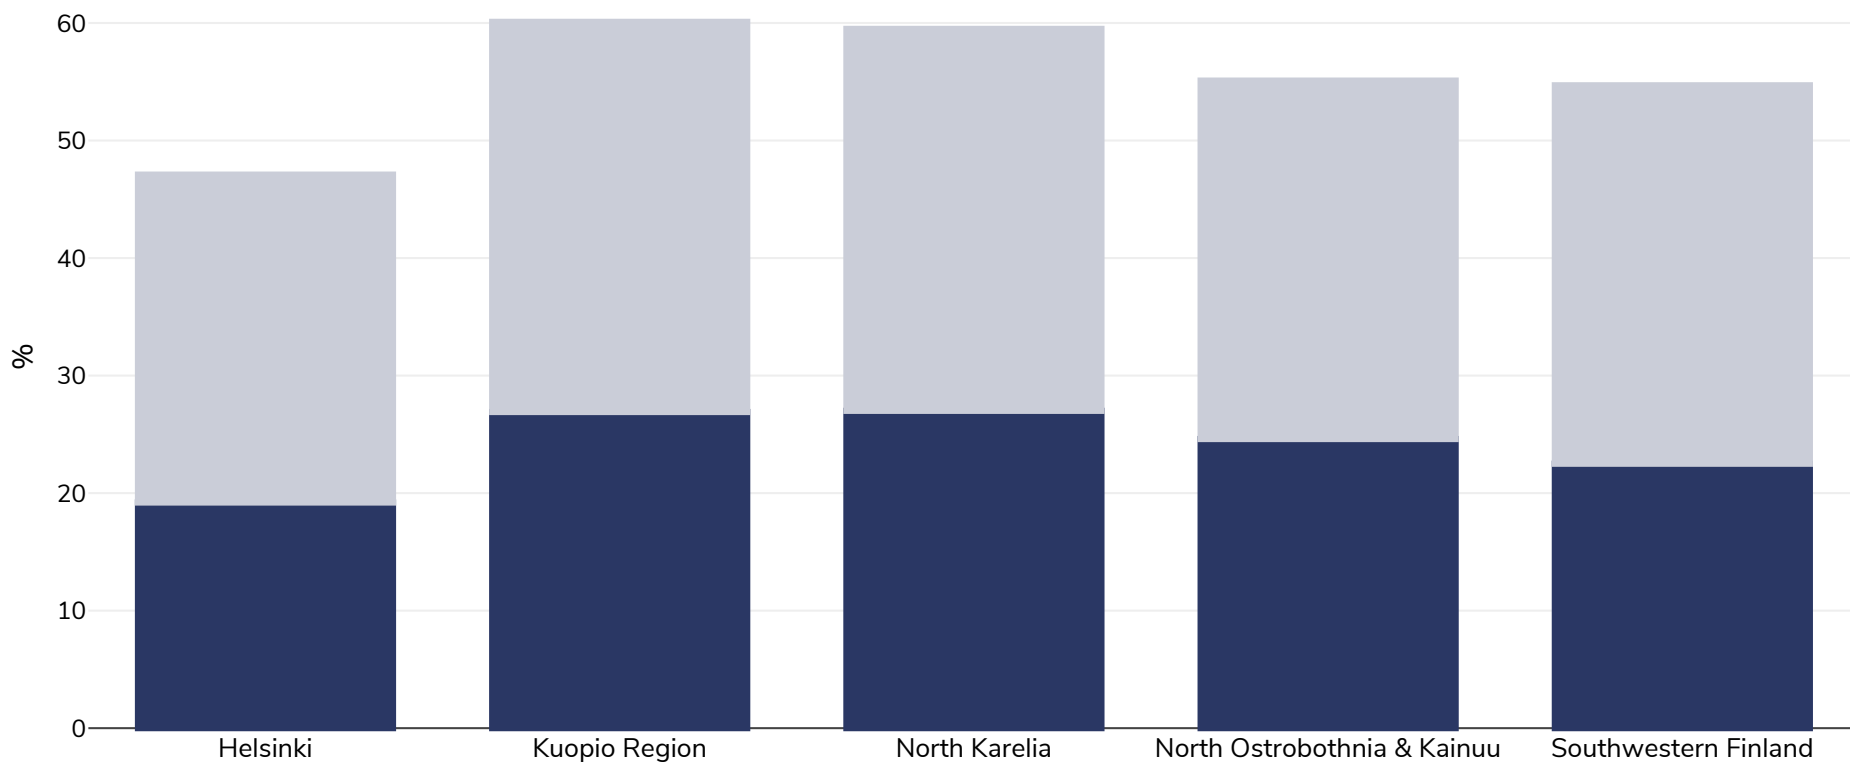

Soome: Overweight/obesity by region

Naised, 2012

■ Rasvumine ■ Ülekaaluline

Uuringu tüüp:	Möödetud
Vanus:	25-74
Valimi suurus:	6424
Hõlmatud piirkond:	Riiklik
Viited:	National FINRISK Study 2012 survey

Kui ei ole märgitud teisiti, tähendab ülekaal KMI vahemikku 25 kg ja 29,9 kg/m², rasvumine KMI-t üle 30 kg/m².