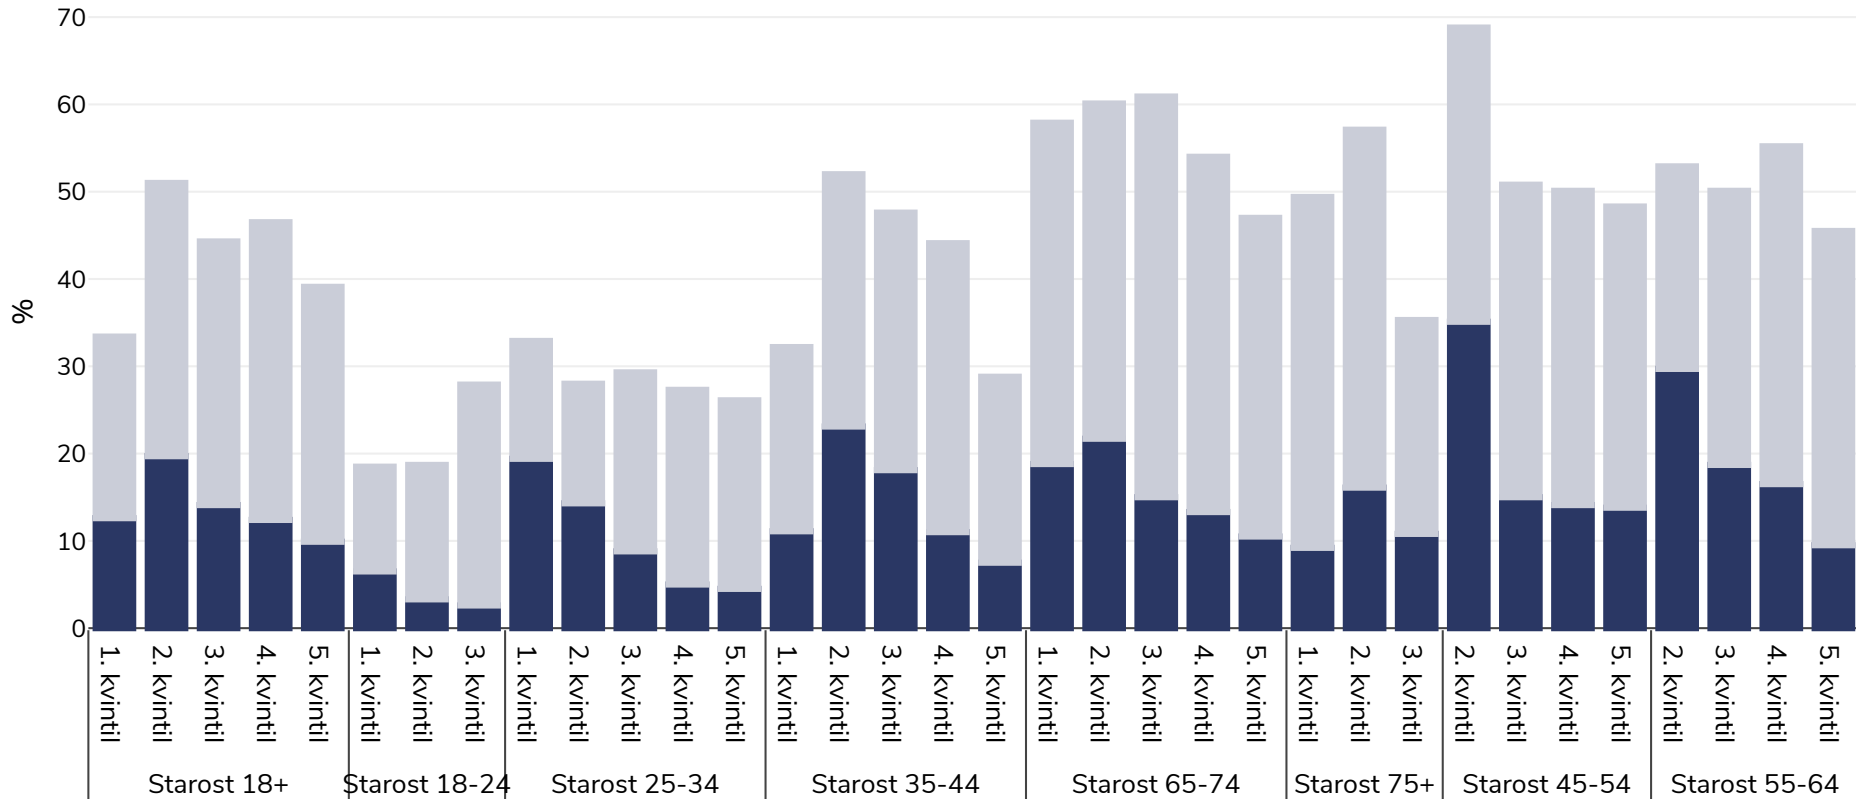

Švedska: Overweight/obesity by age and socio-economic group

Ženske, 2014

■ Debelost ■ Prekomerna telesna teža

Vrsta ankete: Samoprijavljeni

Zajeto območje: Na državni ravni

Literatura: 2014 Socio economic - http://appsso.eurostat.ec.europa.eu/nui/show.do?dataset=hlth_ehis_bm1i&lang=en (last accessed 25.08.20)

Če ni navedeno drugače, se prekomerna teža nanaša na ITM med 25 kg in 29,9 kg/m², debelost pa na ITM, višji od 30 kg/m².