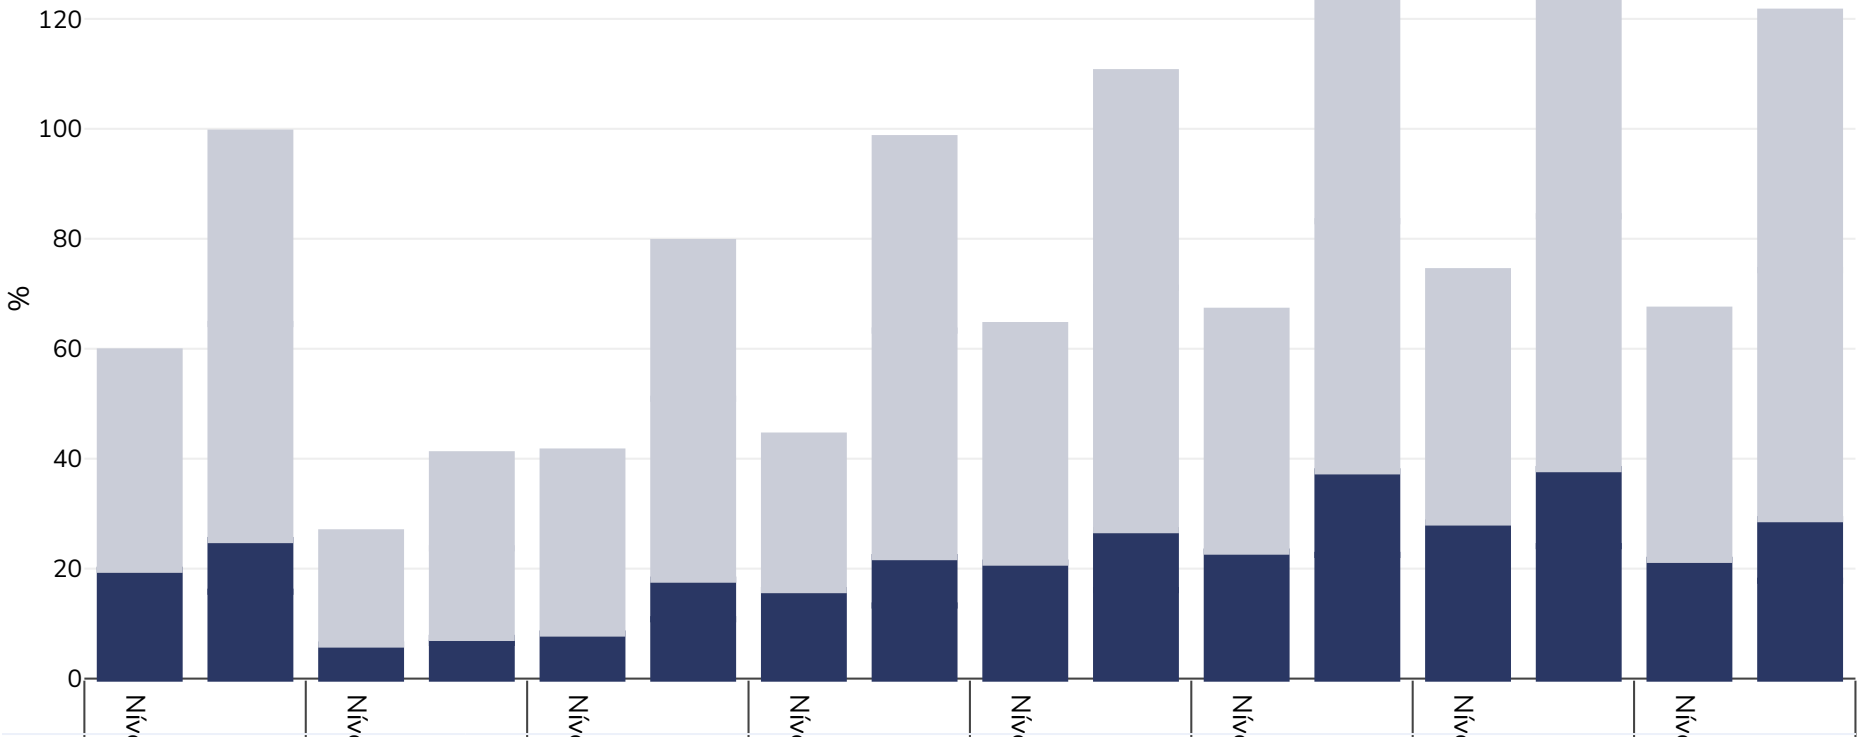

# França: Overweight/obesity by age and education

Homens, 2014

■ Obesidade ■ Excesso de peso

**Tipo de inquérito:** Nacional

**Área abrangida:** Nacional

**Referências:** Eurostat Database: [http://appsso.eurostat.ec.europa.eu/nui/show.do?dataset=hlth\\_ehis\\_bm1e&lang=en](http://appsso.eurostat.ec.europa.eu/nui/show.do?dataset=hlth_ehis_bm1e&lang=en) (last accessed 25.08.20)

Salvo indicação em contrário, o excesso de peso refere-se a um IMC entre 25 kg e 29,9 kg/m<sup>2</sup>, a obesidade refere-se a um IMC superior a 30 kg/m<sup>2</sup>.