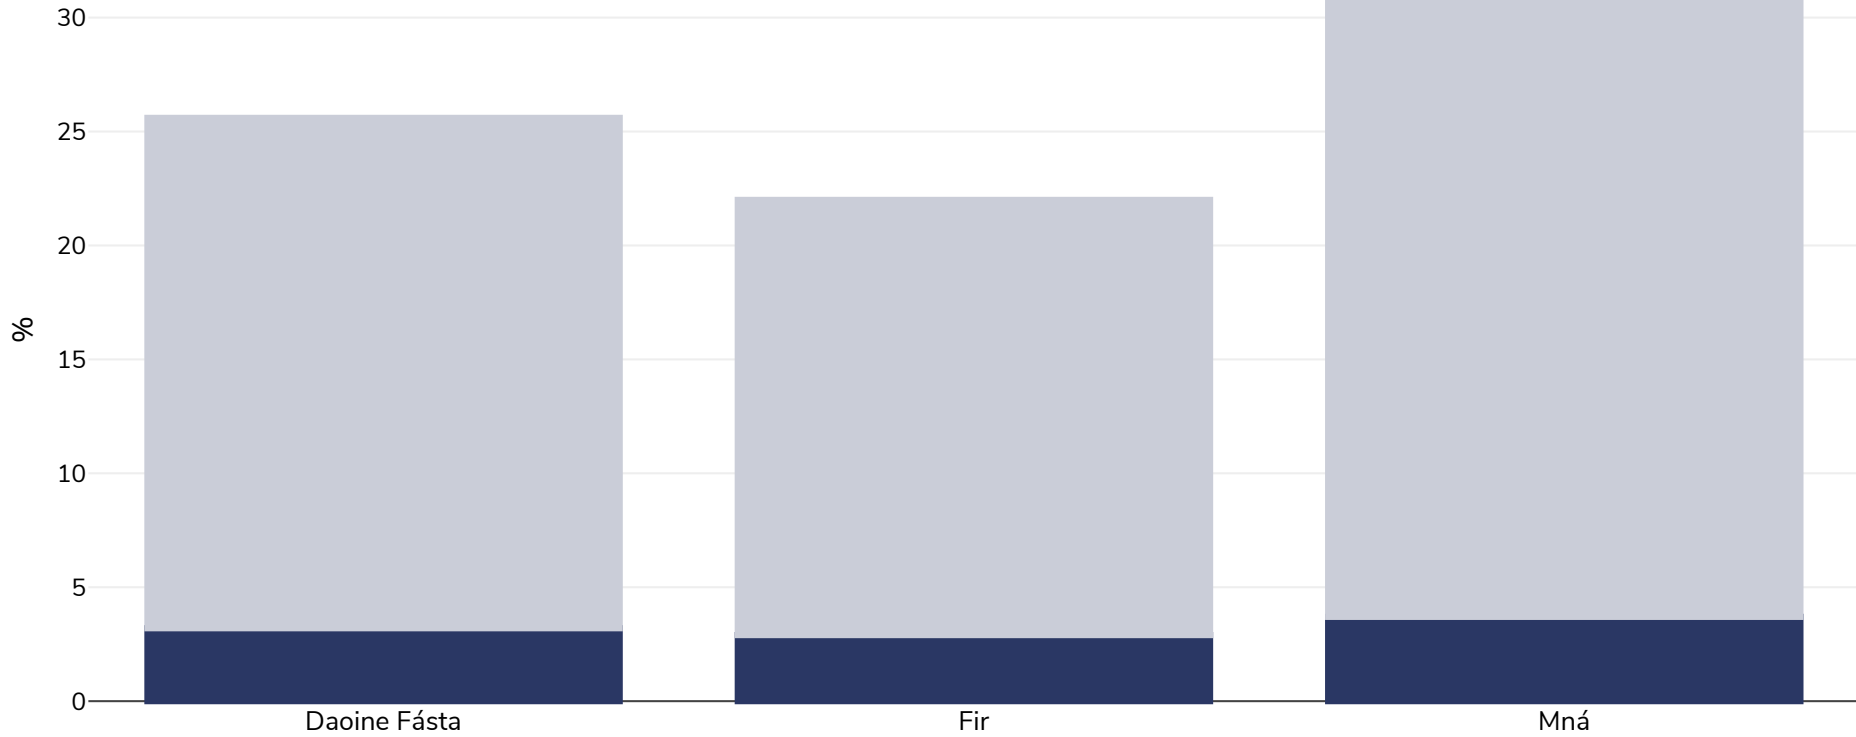

An Nígir: Leitheadúlacht murtail

Daoine Fásta, 2007

■ Murtall ■ Rómheáchan

Cineál an tsuirbhé:	Tomhaiste
Aois:	15-64
Samplamhaid:	2420
Ceantar Clúdaithe:	Náisiúnta
Tagairtí:	STEPS Níger 2007 available at https://extranet.who.int/ncdsmicrodata/index.php/catalog/736/related-materials (last accessed 24.09.21)

Mura gcuirtear a mhalairt in iúl, is ionann rómheáchan agus ICM idir 25kg agus 29.9kg/m², is ionann murtall agus ICM níos mó ná 30kg/m².