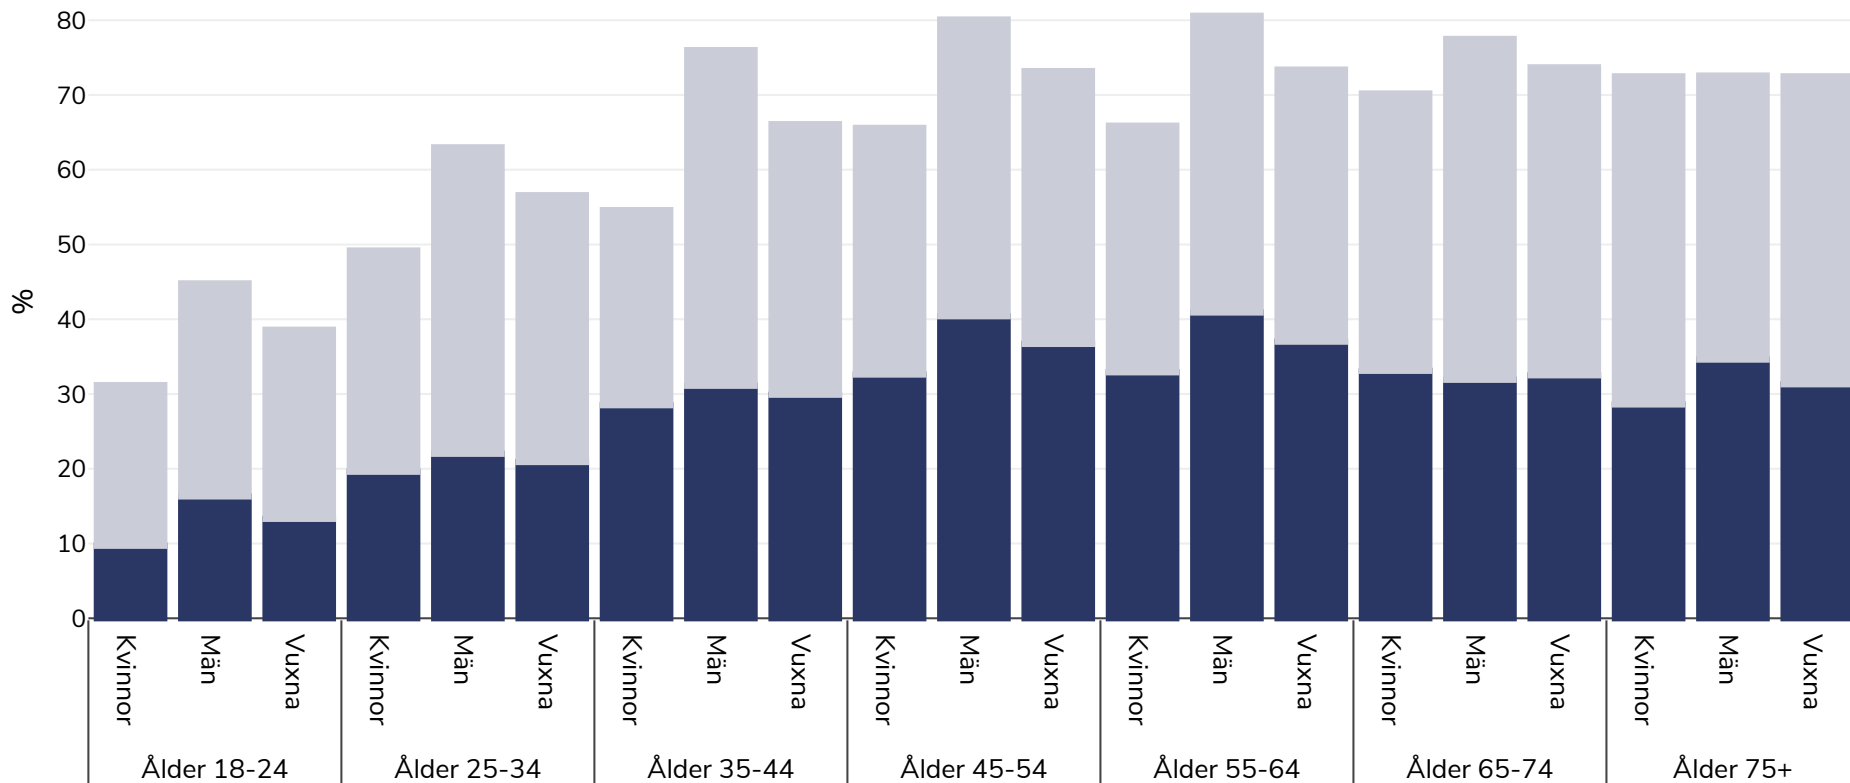

Malta: Övervikt/fetma efter ålder

Vuxna, 2019

Fetma Övervikt

Undersökningstyp:

Egenanställd

Område som omfattas:

Nationell

Referenser:

Eurostat 2019. Available at https://appsso.eurostat.ec.europa.eu/nui/show.do?dataset=hlth_ehis_bm1i&lang=en (last accessed 09.08.21).

Om inte annat anges avser övervikt ett BMI mellan 25 kg och 29,9 kg/m², fetma avser ett BMI högre än 30 kg/m².