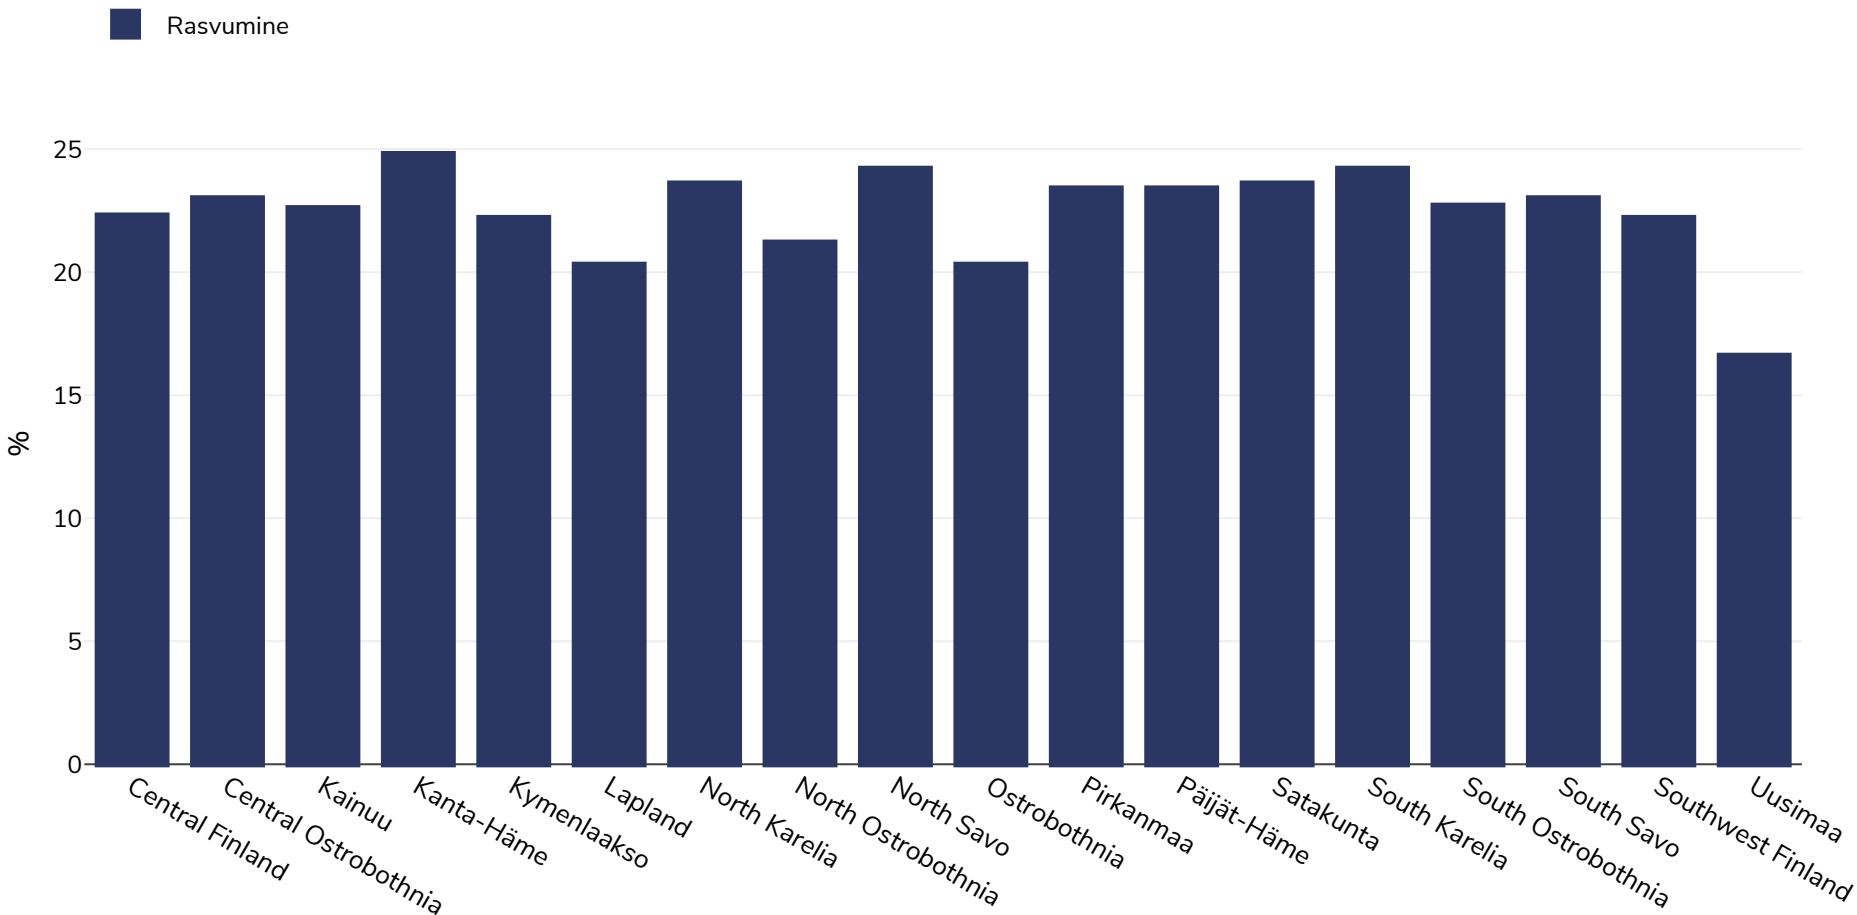

# Soome: Overweight/obesity by region

Naised, 2018

<b>Uuringu tüüp:</b>	Ise teatatud
<b>Vanus:</b>	20+
<b>Valimi suurus:</b>	10,000
<b>Hõlmatud piirkond:</b>	Riiklik
<b>Viited:</b>	Finland National Health, Welfare and Services Survey (FinSote) - FinSote 2019 . Data available at: <a href="https://sotkanet.fi/sotkanet/en/haku?q=obesity">https://sotkanet.fi/sotkanet/en/haku?q=obesity</a> . Last accessed: 27.05.21.

Kui ei ole märgitud teisiti, tähendab ülekaal KMI vahemikku 25 kg ja 29,9 kg/m<sup>2</sup>, rasvumine KMI-t üle 30 kg/m<sup>2</sup>.