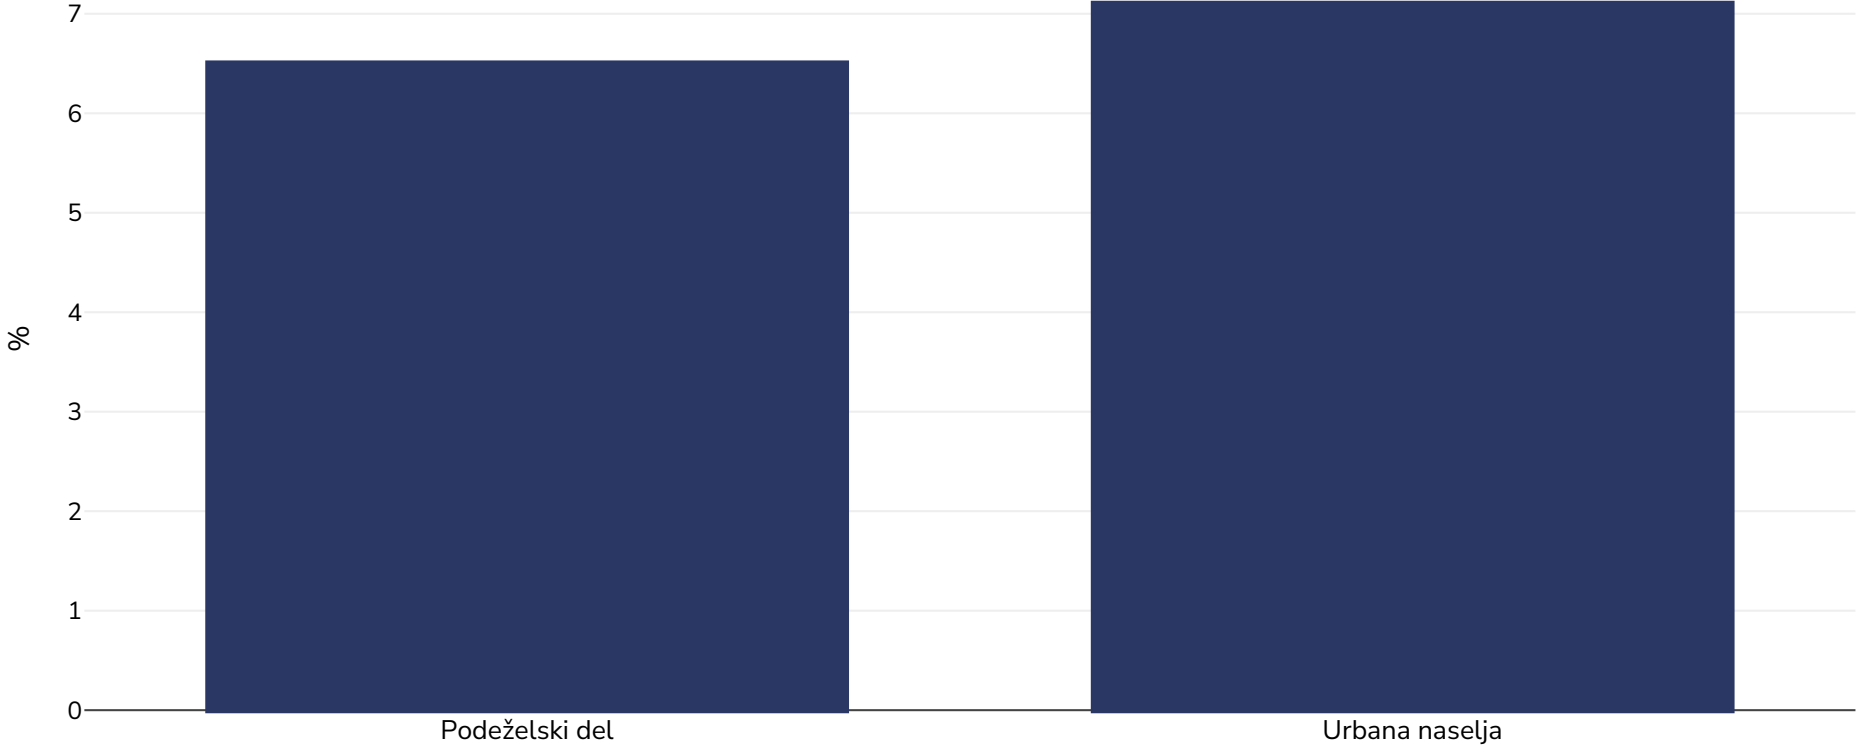

Paragvaj: Overweight/obesity by region

Infants, 2005

■ Prekomerna telesna teža ali debelost

Obseg vzorcev: 481956

Literatura: Other: Encuesta Permanente de Hogares, Paraguay 2005. Asunción, Paraguay: Department of Statistics, Surveys and Censuses (Paraguay).