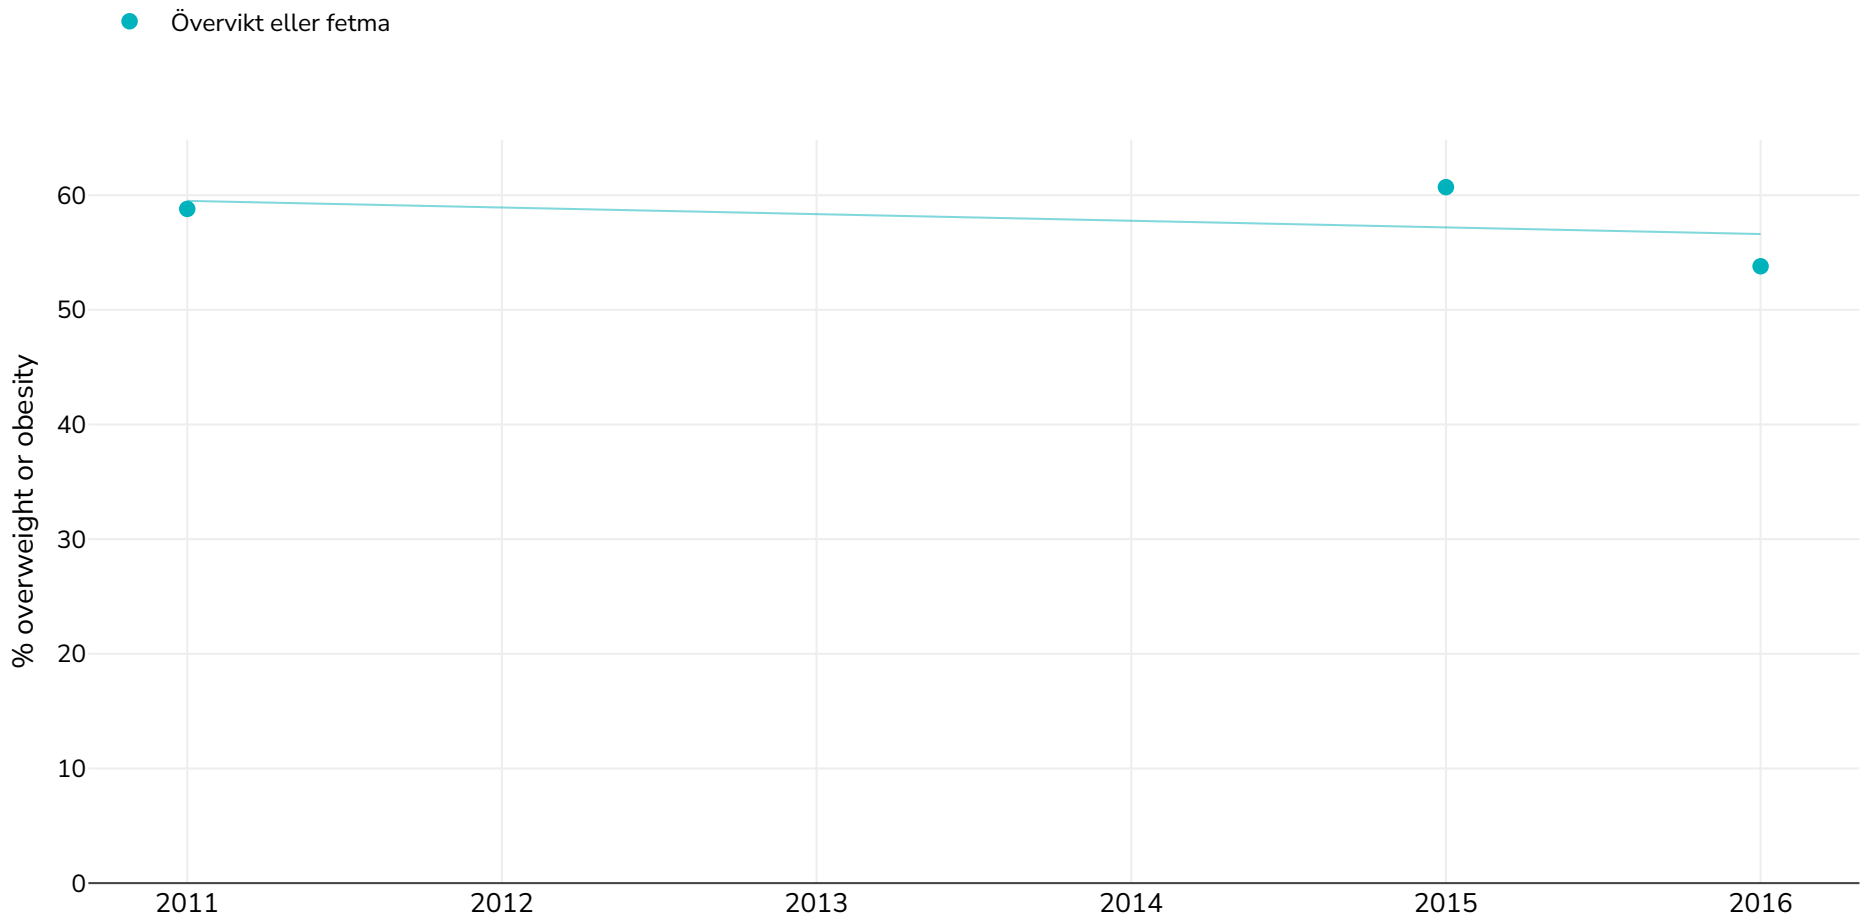

Egypten: % Adults living with overweight or obesity in Egypt 2011-2016

Män

Undersökningstyp:

Uppmätt

Referenser:

For full details of references visit <https://data.worldobesity.org/>

Om inte annat anges avser övervikt ett BMI mellan 25 kg och 29,9 kg/m², fetma avser ett BMI högre än 30 kg/m².

Olika metoder kan ha använts för att samla in dessa uppgifter och data från olika undersökningar kanske inte är strikt jämförbara. Kontrollera de ursprungliga datakällorna för metoderna som användes