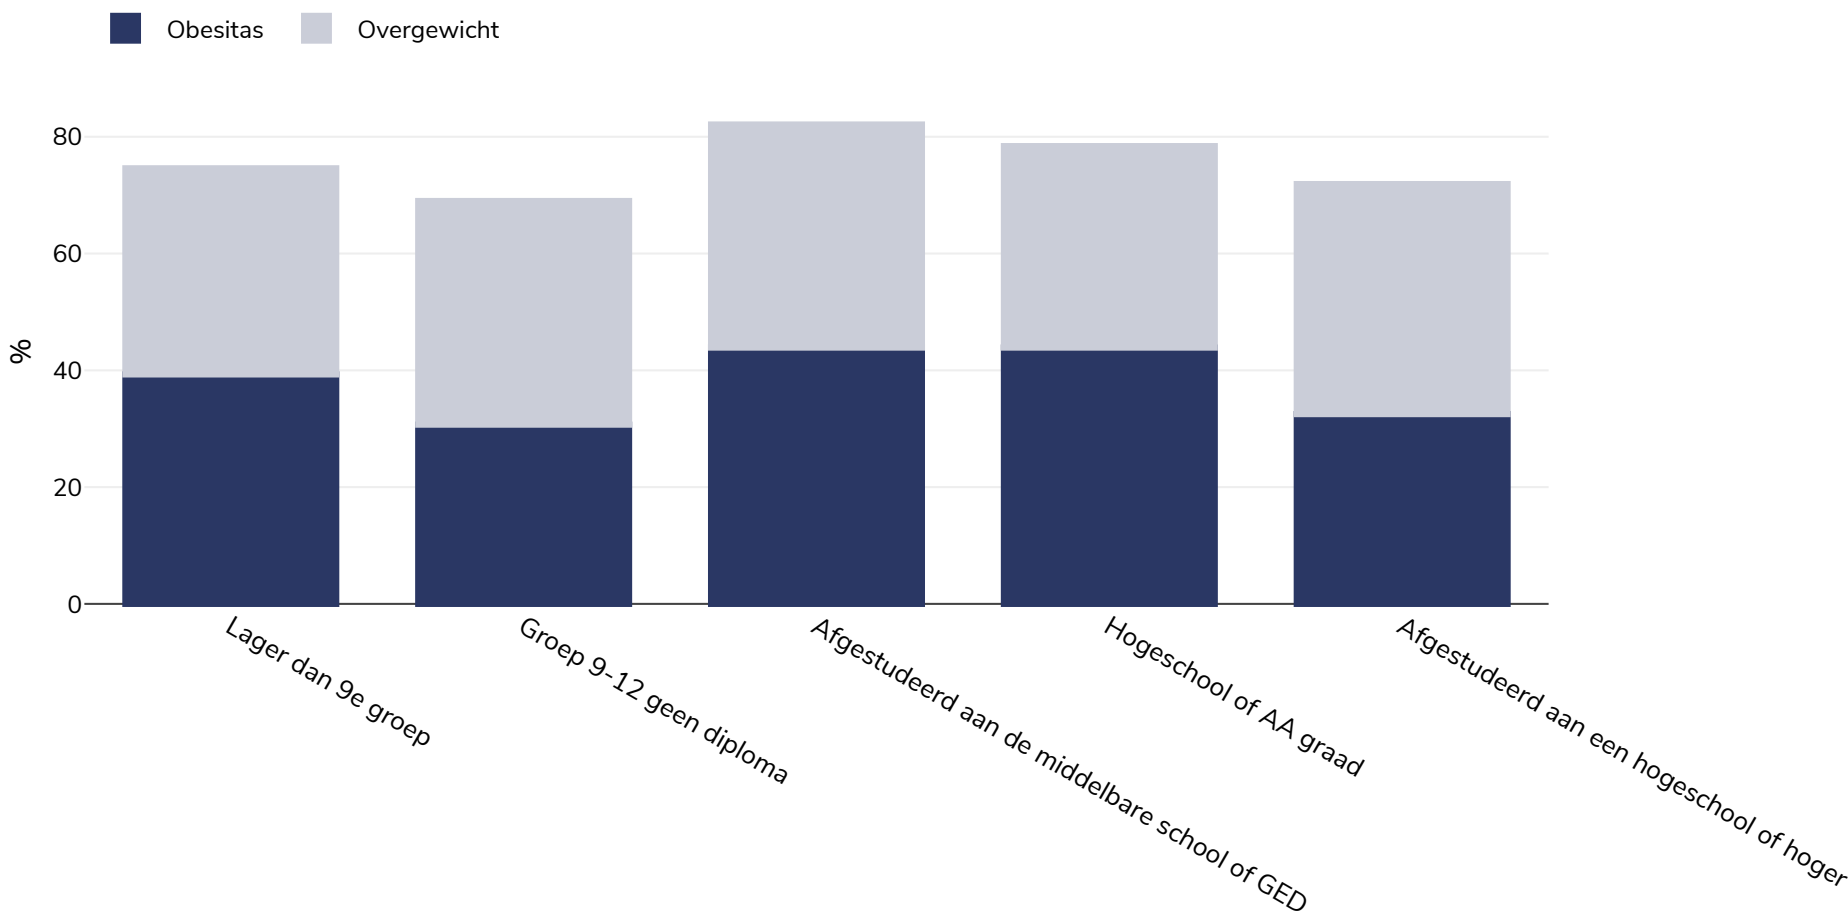

Verenigde Staten: Overweight/obesity by education

Mannen, 2015-2016

Type onderzoek:	Gemeten
Leeftijd:	20+
Monstergrootte:	5202
In aanmerking komend gebied:	Nationaal
Referenties:	NHANES 2015/16. Analysis conducted by the World Obesity Federation, Caroline Litts, Fiona Montague & R Jackson-Leach 2017

Tenzij anders vermeld, verwijst overgewicht naar een BMI tussen 25 kg en 29,9 kg/m², obesitas verwijst naar een BMI van meer dan 30 kg/m².