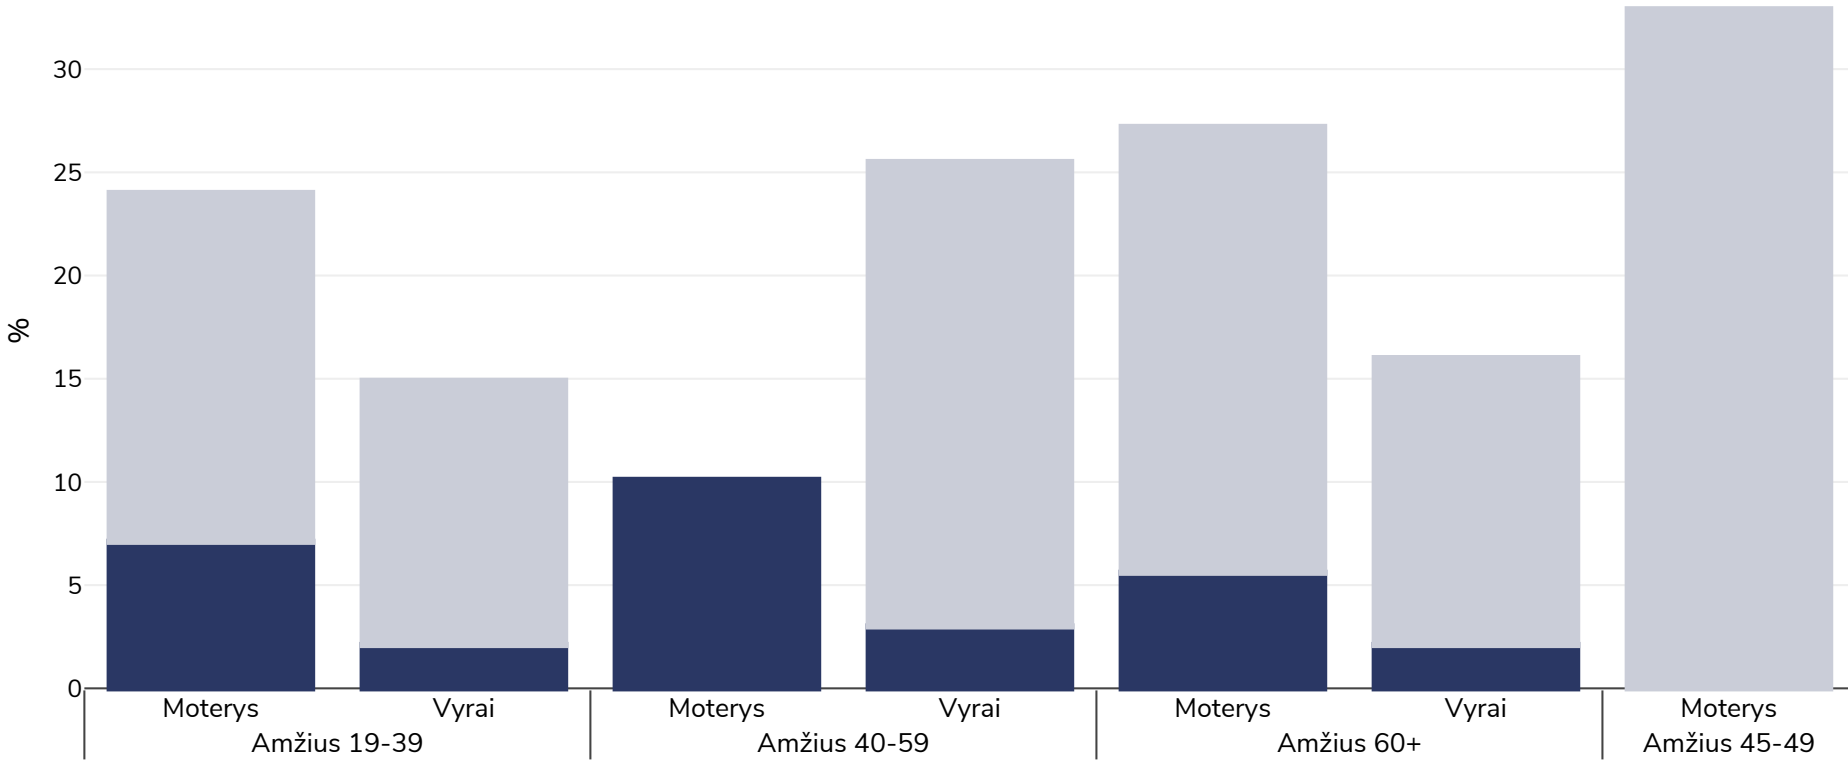

Tailandas: Antsvoris / nutukimas pagal amžių

Suaugusieji, 2003-2005

■ Nutukimas ■ Antsvoris

Tyrimo tipas: Išmatuotas

Imties dydis: 7279

Teritorija: Nacionalinis

Nuorodos: Jitnarin N, Kosulwat V, Rojroongwasinkul N et al. Prevalence of overweight and obesity in Thai population: Results of the National Thai Food Consumption Survey. 2011;16:e242-e249

Jei nenurodyta kitaip, antsvoris reiškia KMI nuo 25 kg iki 29,9 kg/m², nutukimas – didesnj nei 30 kg/m² KMI..