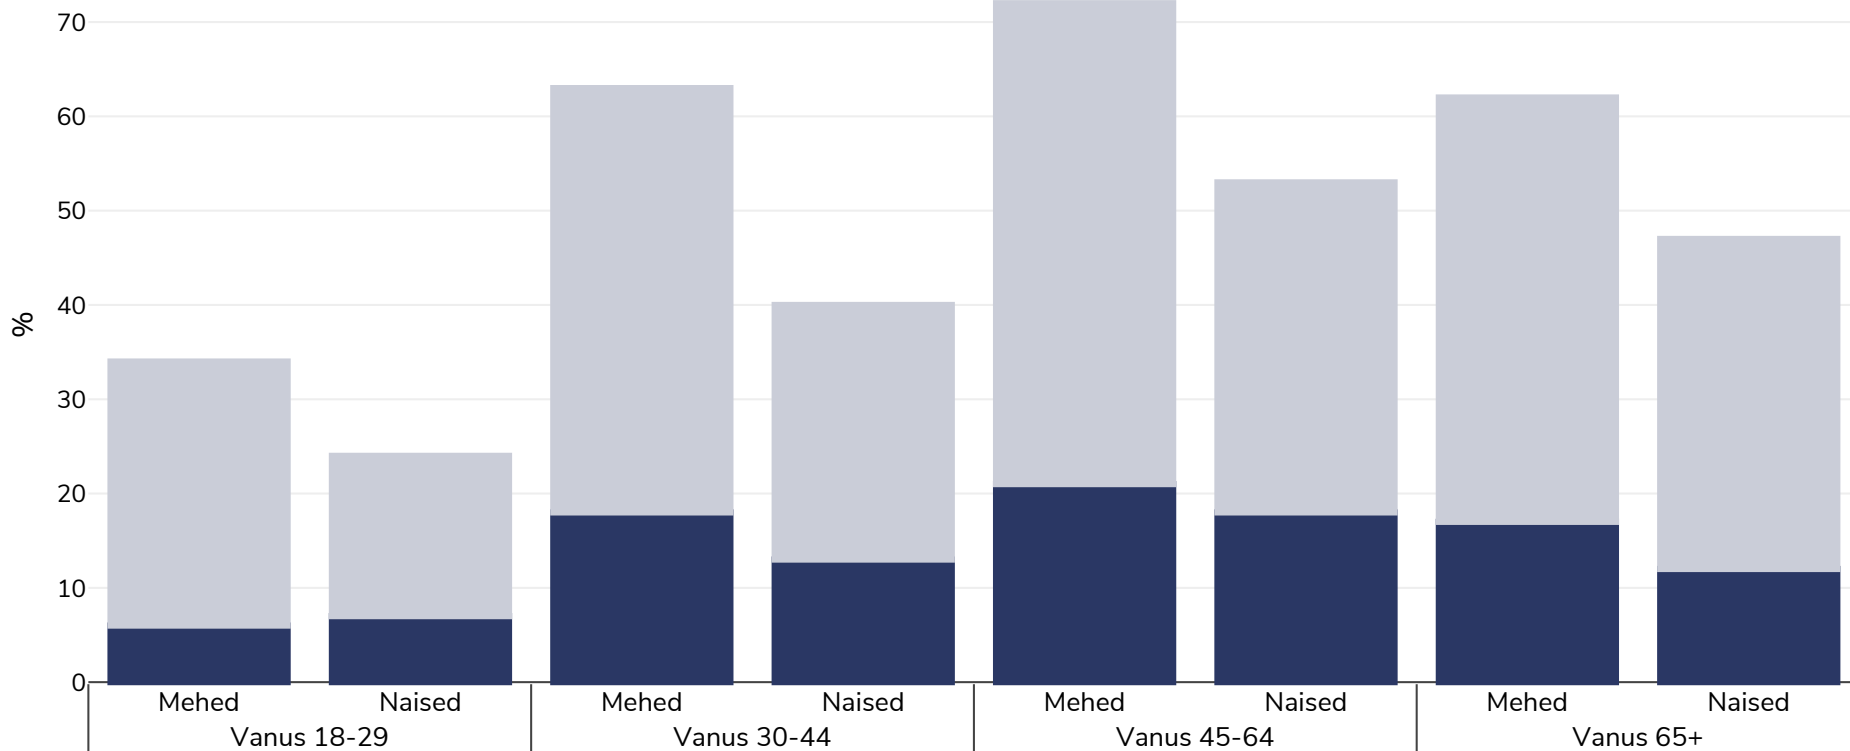

# Iirimaa: Ülekaalulisus / rasvumine vanuse järgi

Täiskasvanud, 2007

■ Rasvumine ■ Ülekaaluline

**Uuringu tüüp:** Ise teatatud

**Valimi suurus:** 6426

**Hõlmatud piirkond:** Riiklik

**Viited:** [http://www.ucd.ie/t4cms/slan07\\_report.pdf](http://www.ucd.ie/t4cms/slan07_report.pdf) (last accessed 16 July 2015)

**Märkused:** Last reviewed 2nd November 2017

Kui ei ole märgitud teisiti, tähendab ülekaal KMI vahemikku 25 kg ja 29,9 kg/m<sup>2</sup>, rasvumine KMI-t üle 30 kg/m<sup>2</sup>.