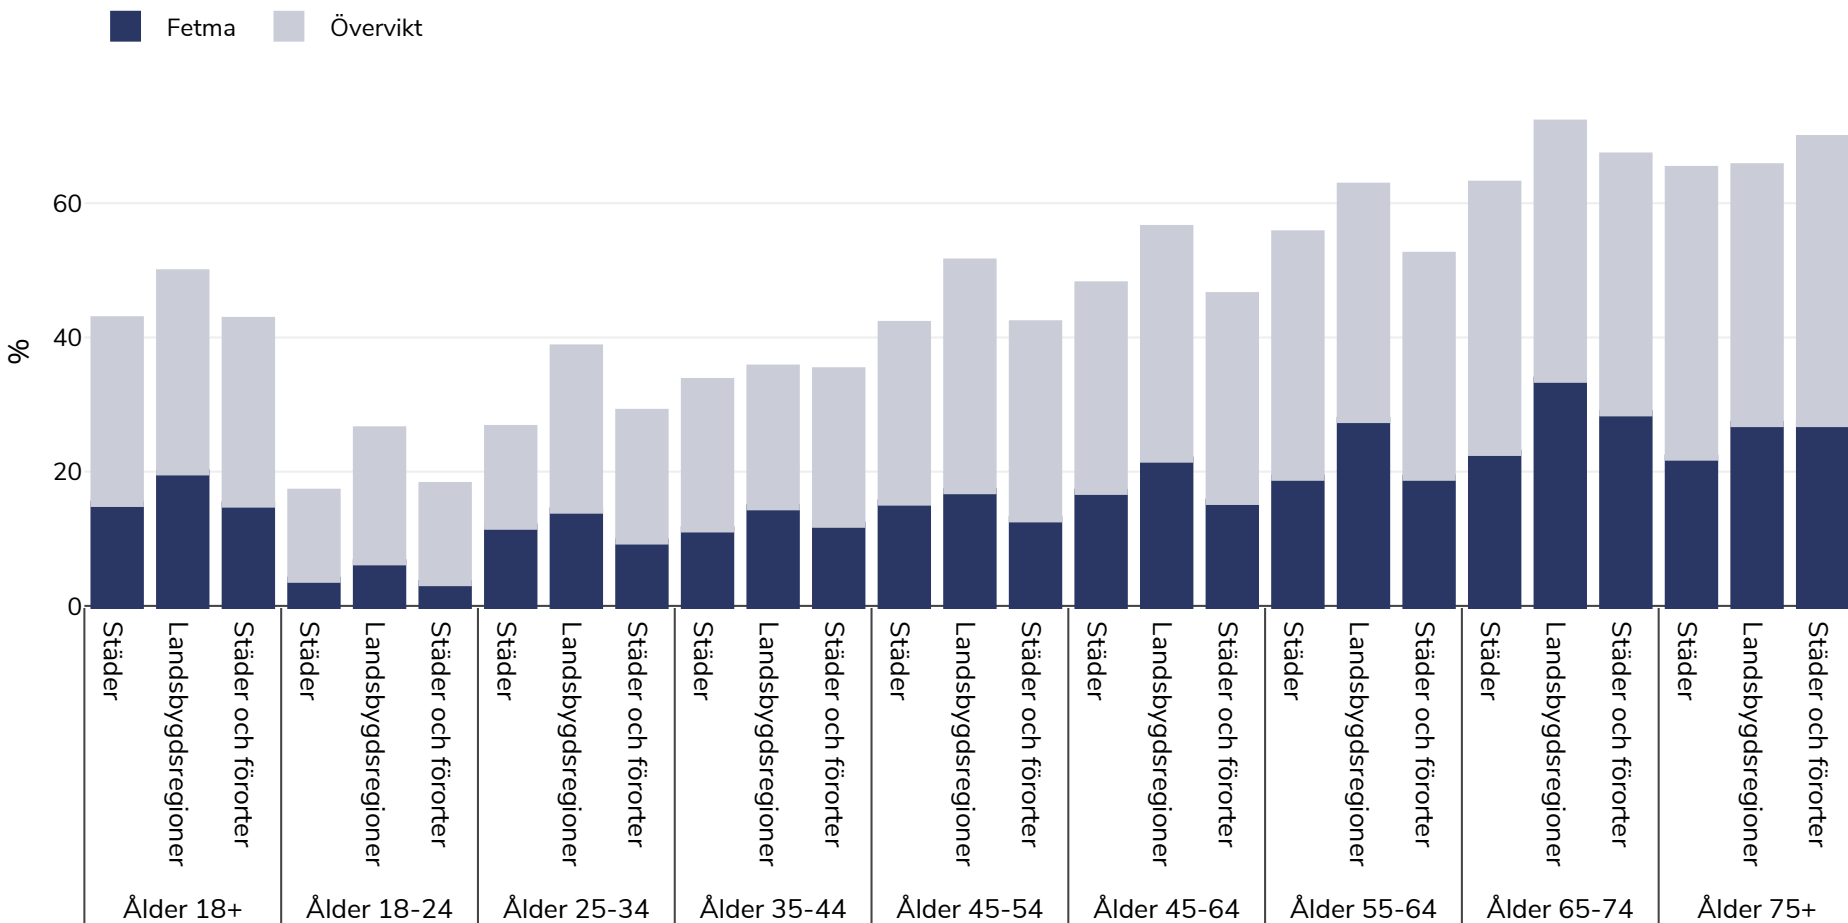

Spanien: Overweight/obesity by age and region

Kvinnor, 2014

Undersökningstyp: Egenanställd

Område som omfattas: Nationell

Referenser: Eurostat http://appsso.eurostat.ec.europa.eu/nui/show.do?dataset=hlth_ehis_bm1u&lang=en (last accessed 25.08.20)

Om inte annat anges avser övervikt ett BMI mellan 25 kg och 29,9 kg/m², fetma avser ett BMI högre än 30 kg/m².