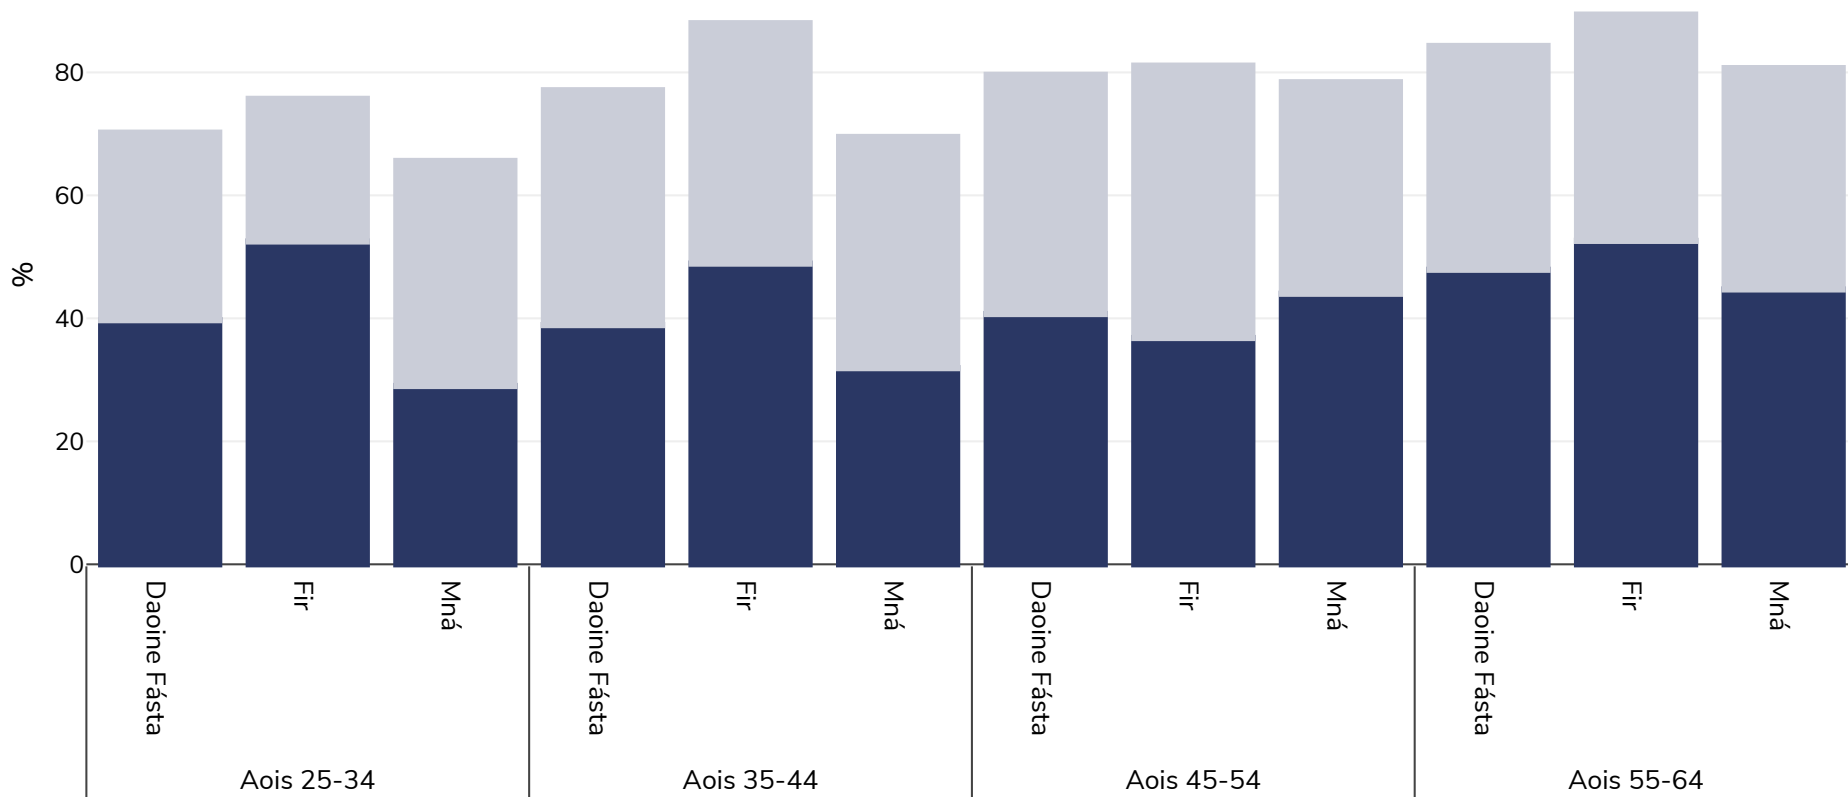

Arúba: Rómheáchán/murtall de réir aoise

Daoine Fásta, 2006

■ Murtall ■ Rómheáchan

Cineál an tsuirbhé:

Tomhaiste

Samplamhéid:

798

Ceantar Clúdaithe:

Mura gcuirtear a mhalairt in iúl, is ionann rómheáchan agus ICM idir 25kg agus 29.9kg/m², is ionann murtall agus ICM níos mó ná 30kg/m².