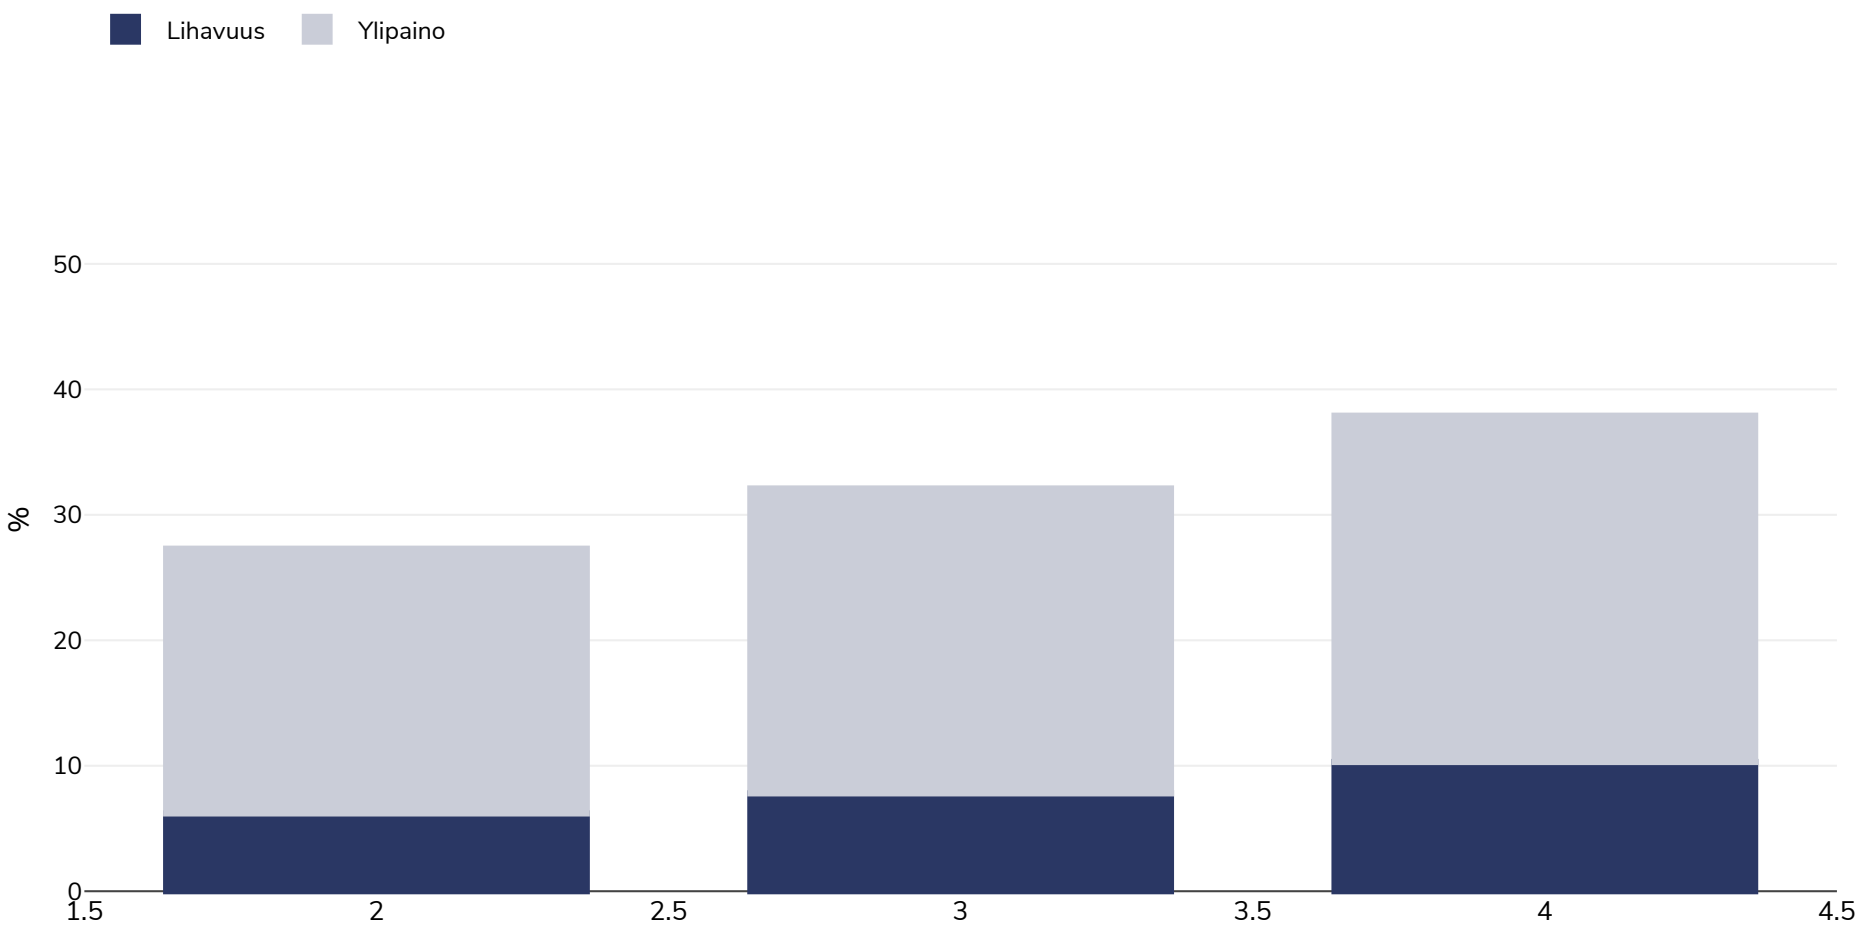

Indonesia: Overweight/obesity by socio-economic group

Naiset, 2013

Tutkimustyyppi:	Mitattu
Ikä:	18+
Otoksen koko:	649549
Peittoalue:	Kansallinen
Viitteet:	Risikesdas 2013. Reanalysis: Atmarita, National Institute of Health Research and Development/NIHRD, MOH of Indonesia.
Huomiot:	Indonesian cut off's also available

Ellei toisin mainita, ylipaino viittaa kehon painoindeksiin 25–29,9 kg/m², lihavuus viittaa yli 30 kg/m²:n painoindeksiin.