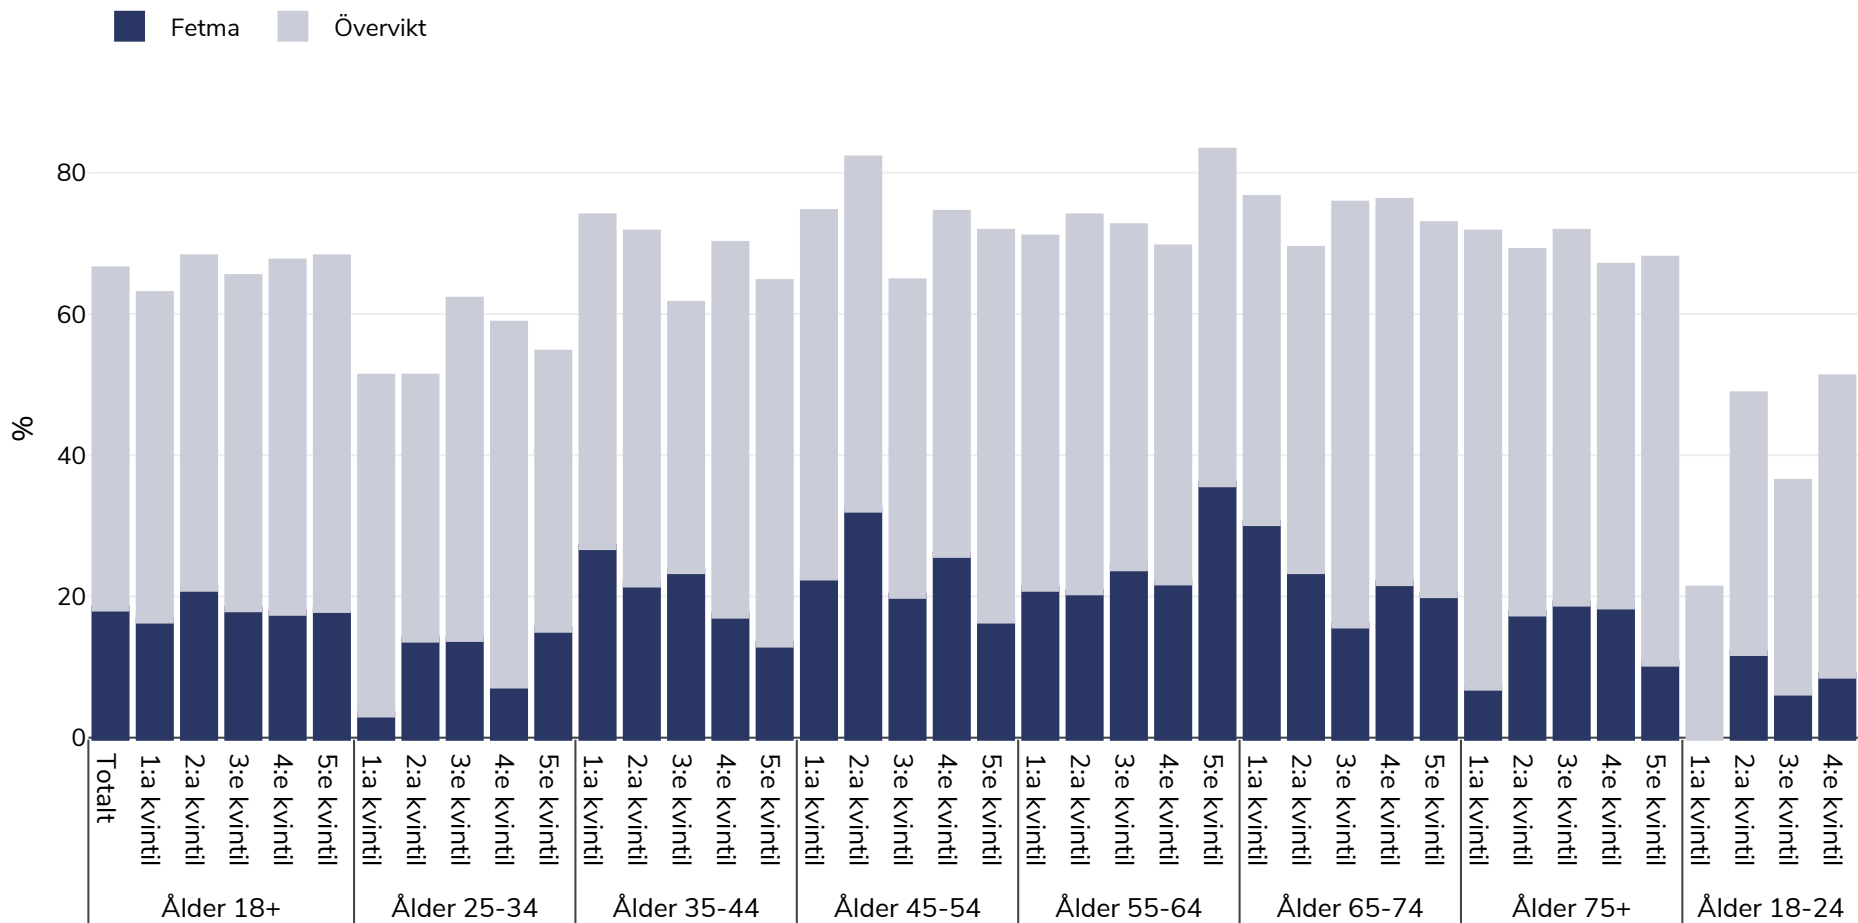

Grekland: Overweight/obesity by age and socio-economic group

Män, 2014

Undersökningstyp:

Egenanställd

Område som omfattas:

Nationell

Referenser:

Eurostat http://appsso.eurostat.ec.europa.eu/nui/show.do?dataset=hlth_ehis_bm1i&lang=en (last accessed 25.08.20)

Om inte annat anges avser övervikt ett BMI mellan 25 kg och 29,9 kg/m², fetma avser ett BMI högre än 30 kg/m².