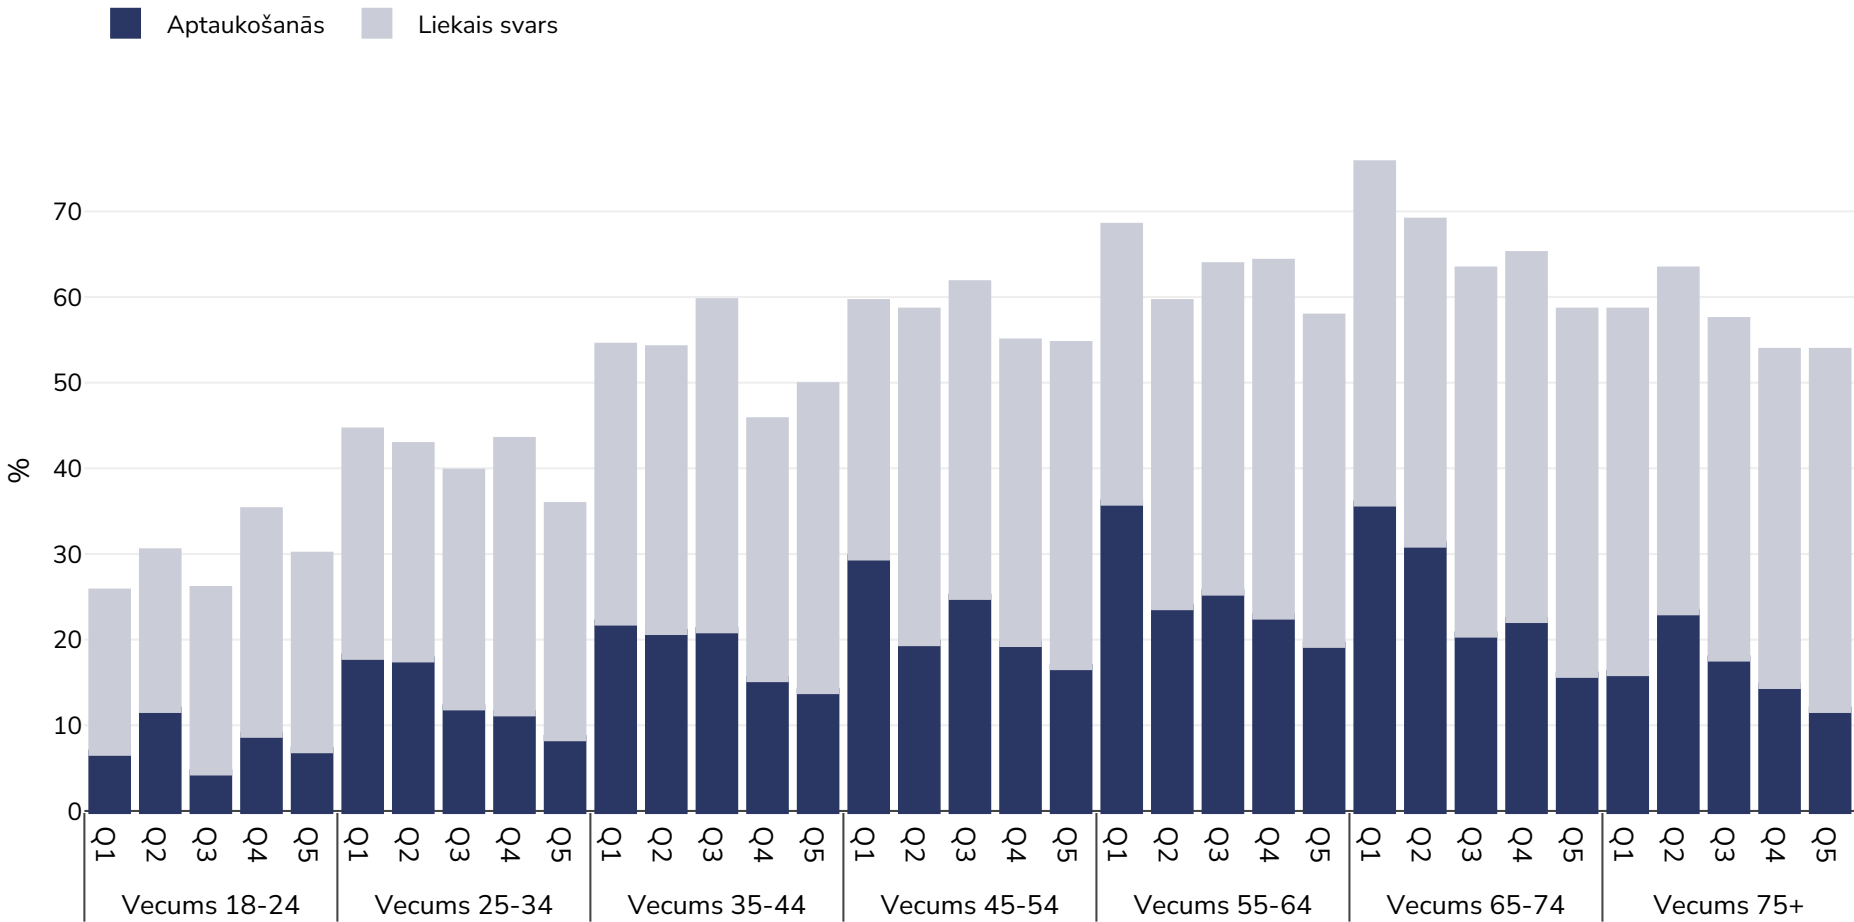

Vācija: Overweight/obesity by age and socio-economic group

Pieaugušie, 2019

Apsēkojuma veids:

Pašu ziņojums

Aptvertā teritorija:

Valsts

Atsauces:

Eurostat 2019. Available at https://appsso.eurostat.ec.europa.eu/nui/show.do?dataset=hlt_h_ehis_bm1i&lang=en (last accessed 09.08.21).

Ja nav norādīts citādi, liekais svārs attiecas uz ĶMI no 25 kg līdz 29,9 kg/m², aptaukošanās attiecas uz ĶMI, kas lielāks par 30 kg/m².