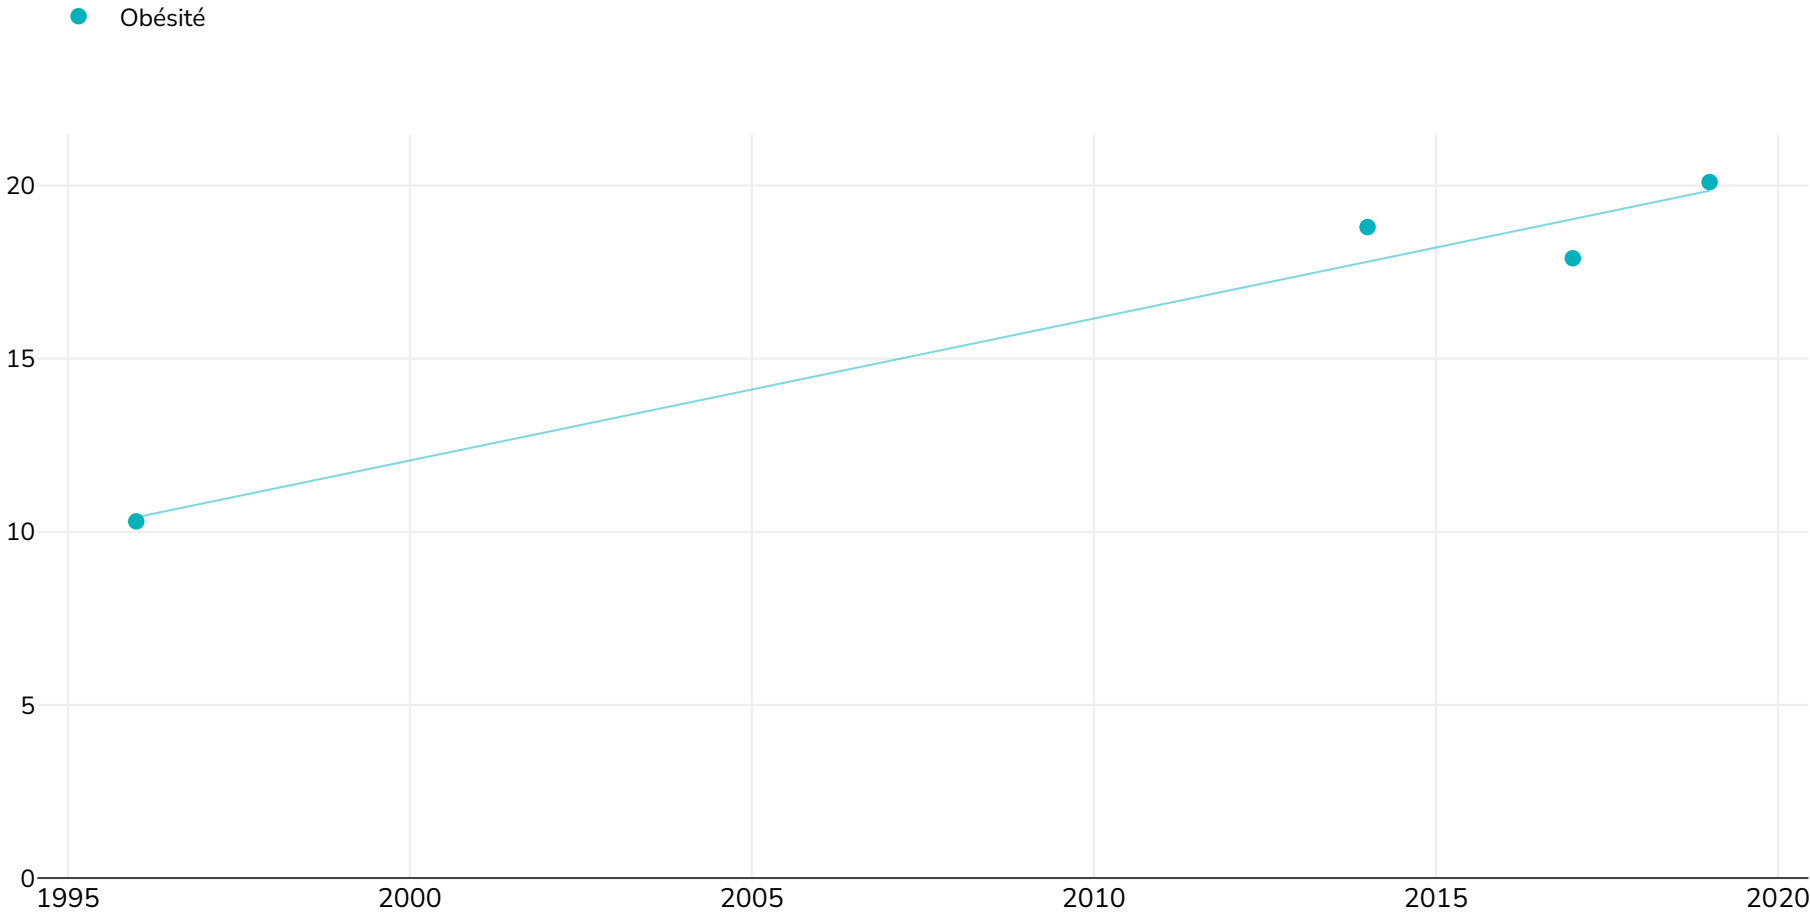

Pologne: Trend Poland Adult Obesity 1996 2019

Hommes

Type d'enquête: Autodéclaré

Références: For full details of references visit <https://data.worldobesity.org/>

Différentes méthodologies peuvent avoir été utilisées pour collecter ces données et, par conséquent, les données de différentes enquêtes peuvent ne pas être strictement comparables. Veuillez vérifier auprès des sources de données d'origine les méthodologies utilisées