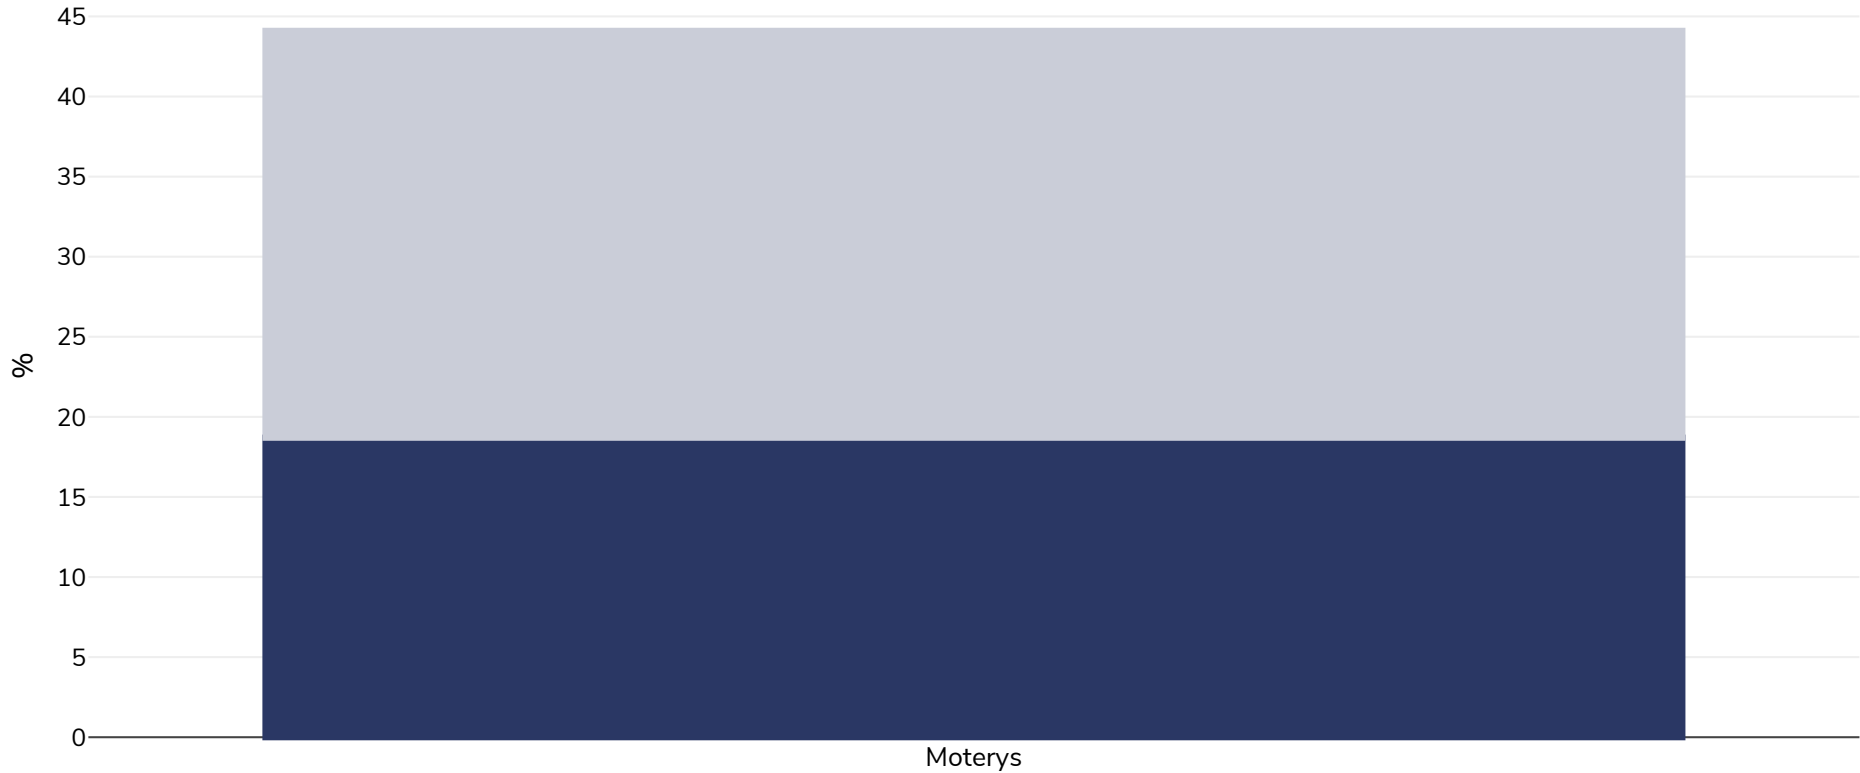

Gabonas: Nutukimo paplitimas

Moterys, 2012

■ Nutukimas ■ Antsvoris

Tyrimo tipas:	Išmatuotas
Amžius:	15-49
Imties dydis:	4757
Teritorija:	Nacionalinis
Nuorodos:	Demographic Health Survey 2012 Gabon
Pastabos (tik anglų k.):	Demographic Health Survey data includes ever married women aged 15-49 years only and may include males aged 15-59.

Jei nenurodyta kitaip, antsvoris reiškia KMI nuo 25 kg iki 29,9 kg/m², nutukimas – didesnj nei 30 kg/m² KMI..