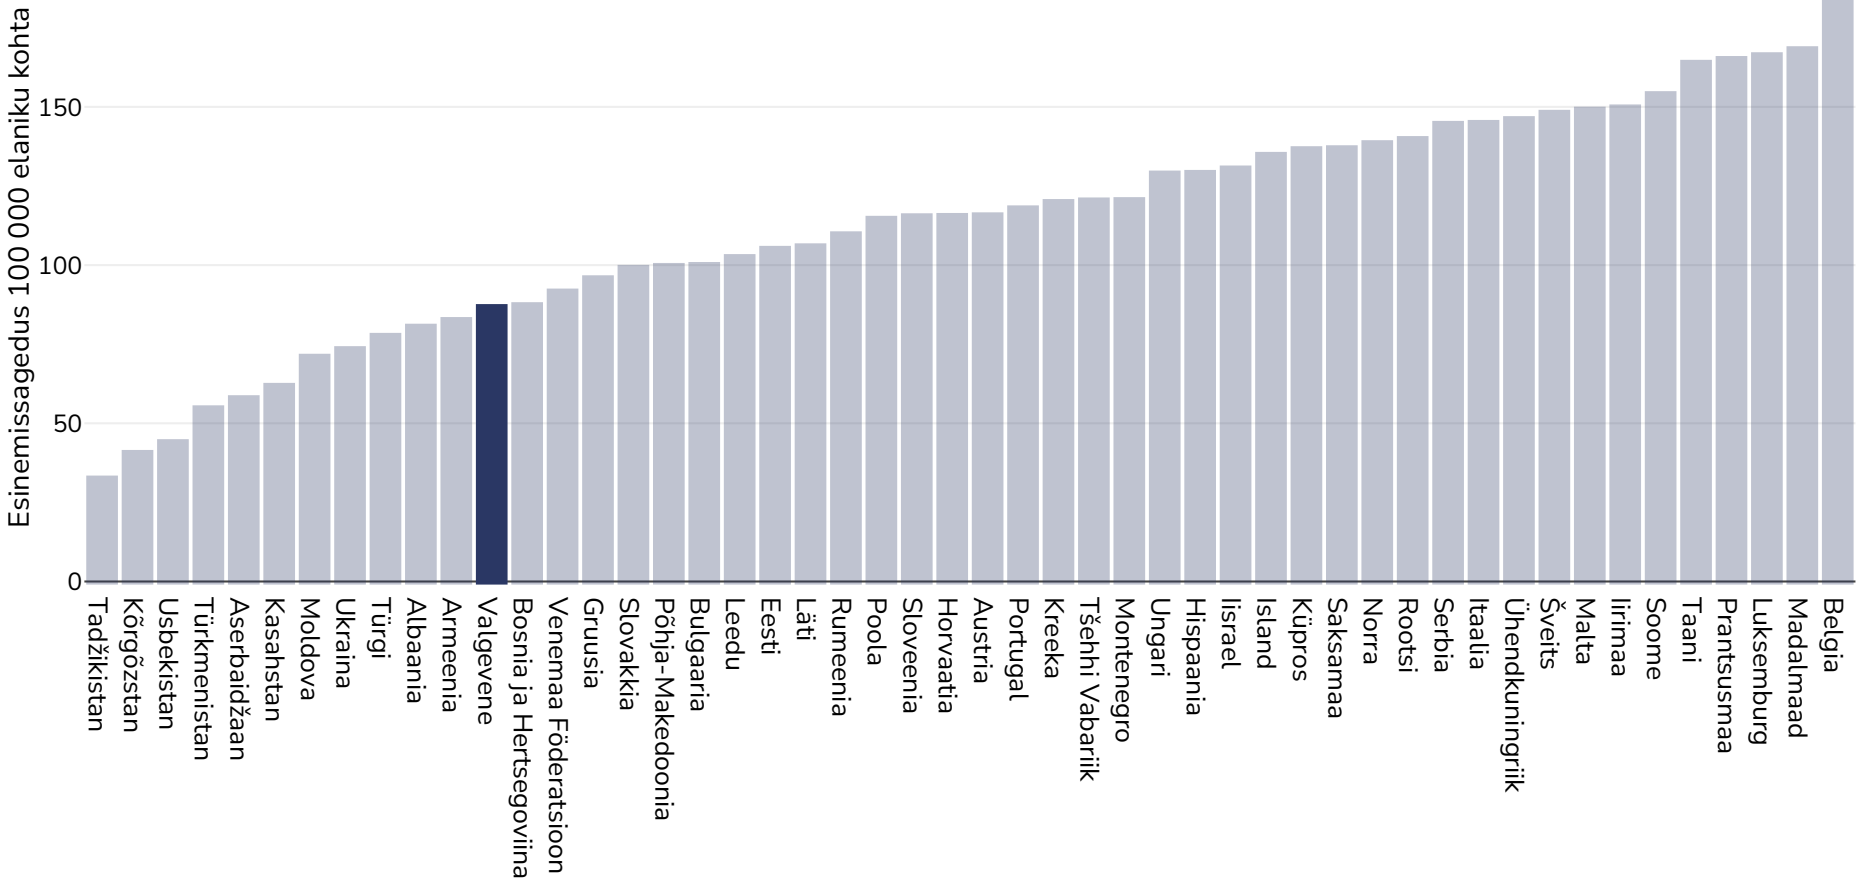

# Valgevene: Breast cancer

Naised, 2020

**Vanus:** 20+

**Hõlmatud piirkond:** Riiklik

**Viited:** Ferlay J, Ervik M, Lam F, Colombet M, Mery L, Piñeros M, Znaor A, Soerjomataram I, Bray F (2020). Global Cancer Observatory: Cancer Today. Lyon, France: International Agency for Research on Cancer. Available from: <https://gco.iarc.fr/today>, accessed 10.01.2049

**Mõisted:** Age-standardized incidence rates per 100 000