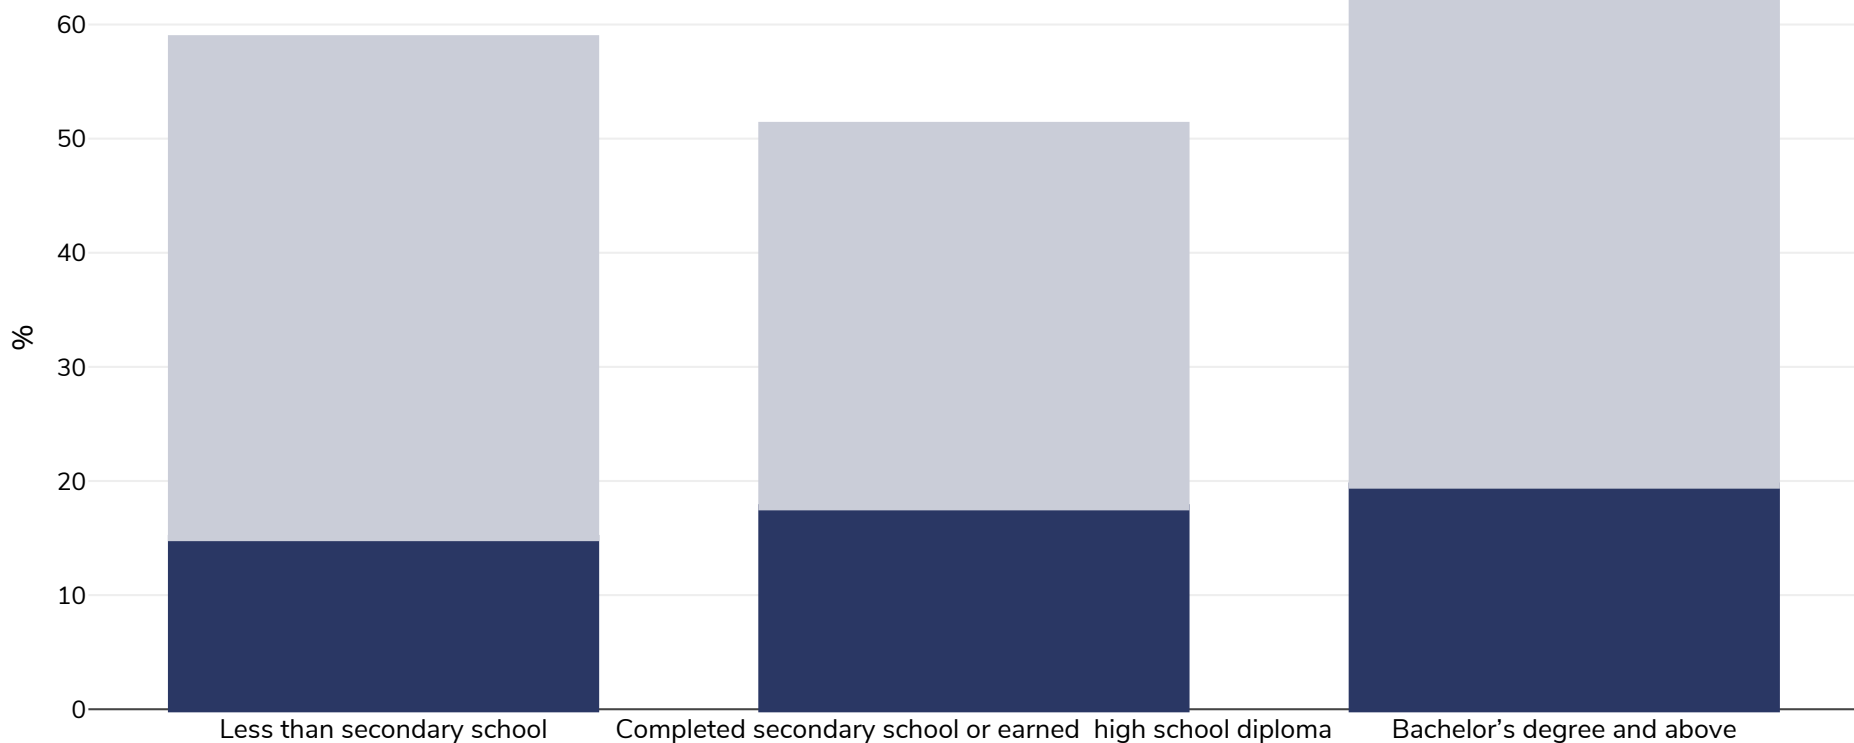

Jungtiniai Arabų Emyratai: Overweight/obesity by education

Suaugusieji, 2019

■ Nutukimas ■ Antsvoris

Tyrimo tipas:	Išmatuotas
Amžius:	18+
Imties dydis:	2142
Teritorija:	Dubai

Nuorodos: Mamdouh H, Hussain HY, Ibrahim GM, Alawadi F, Hassanein M, Zarooni AA, Suwaidi HA, Hassan A, Alsheikh-Ali A, Alnakhi WK. Prevalence and associated risk factors of overweight and obesity among adult population in Dubai: a population-based cross-sectional survey in Dubai, the United Arab Emirates. *BMJ Open*. 2023 Jan 24;13(1):e062053. doi: 10.1136/bmjopen-2022-062053. PMID: 36693685; PMCID: PMC9884894.

Jei nenurodyta kitaip, antsvoris reiškia KMI nuo 25 kg iki 29,9 kg/m², nutukimas – didesnj nei 30 kg/m² KMI..