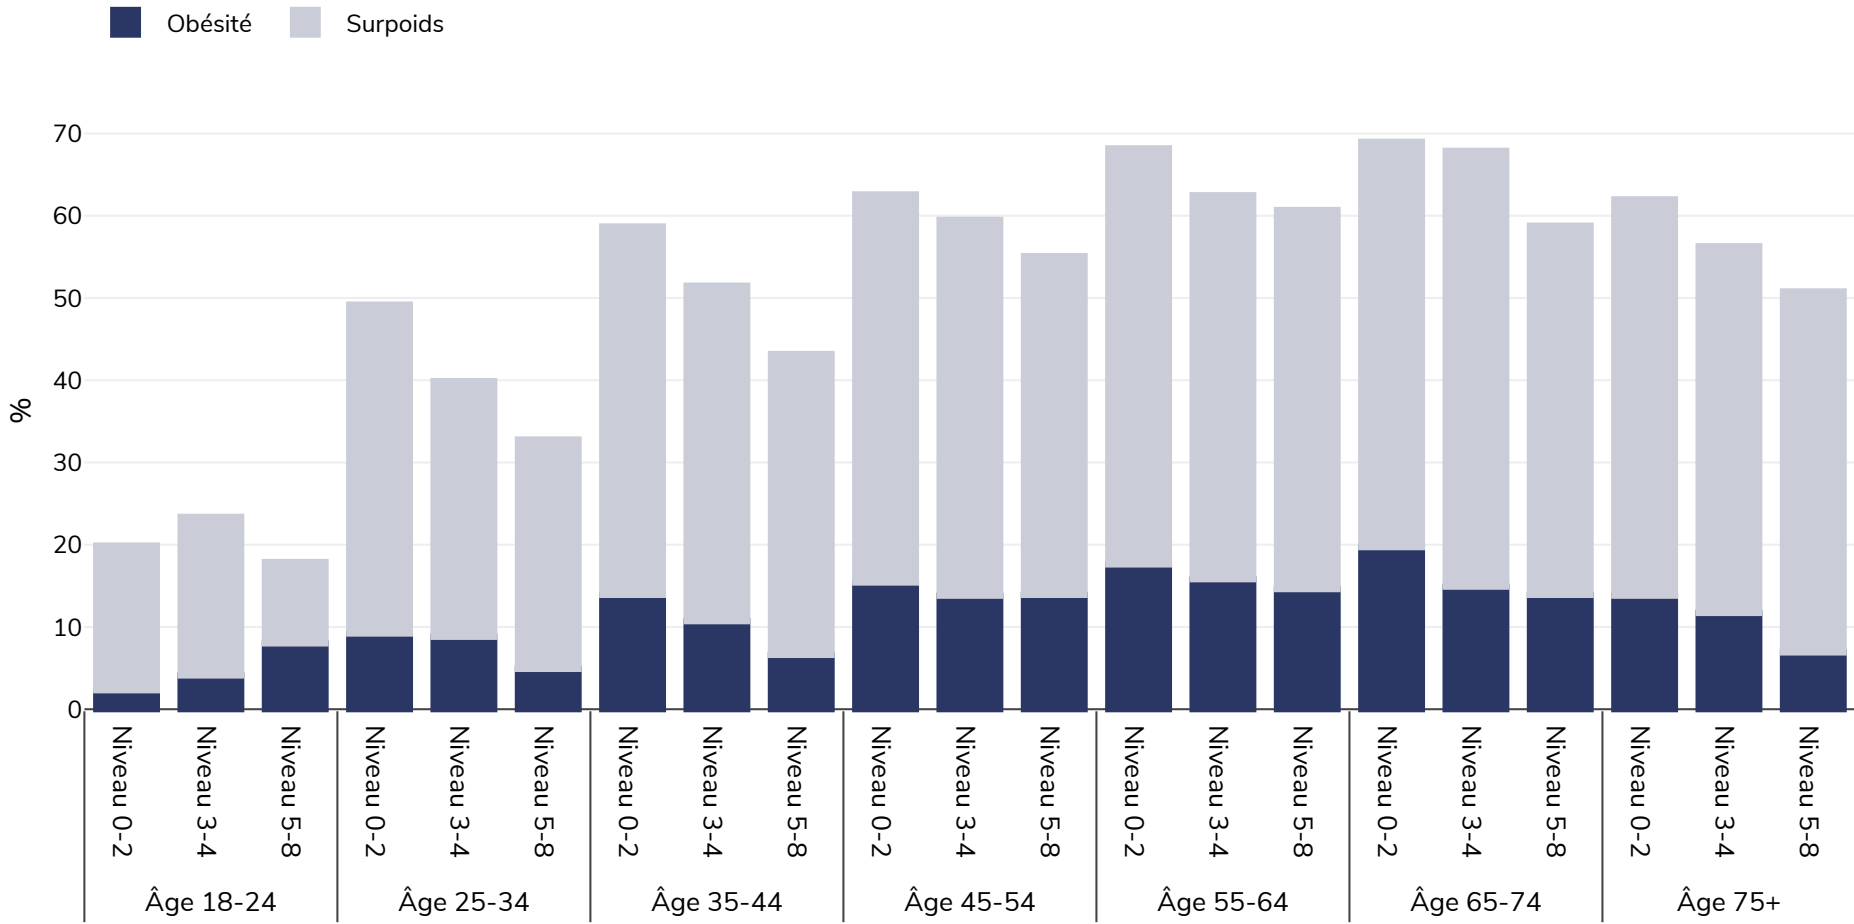

Italie: Overweight/obesity by age and education

Hommes, 2019

Type d'enquête: Autodéclaré

Région couverte: National

Références: Eurostat 2019. Available at https://appsso.eurostat.ec.europa.eu/nui/show.do?dataset=hlth_ehis_bm1e&lang=en (last accessed 09.08.21).

Sauf indication contraire, le surpoids fait référence à un IMC compris entre 25 kg et 29,9 kg/m², l'obésité fait référence à un IMC supérieur à 30 kg/m².