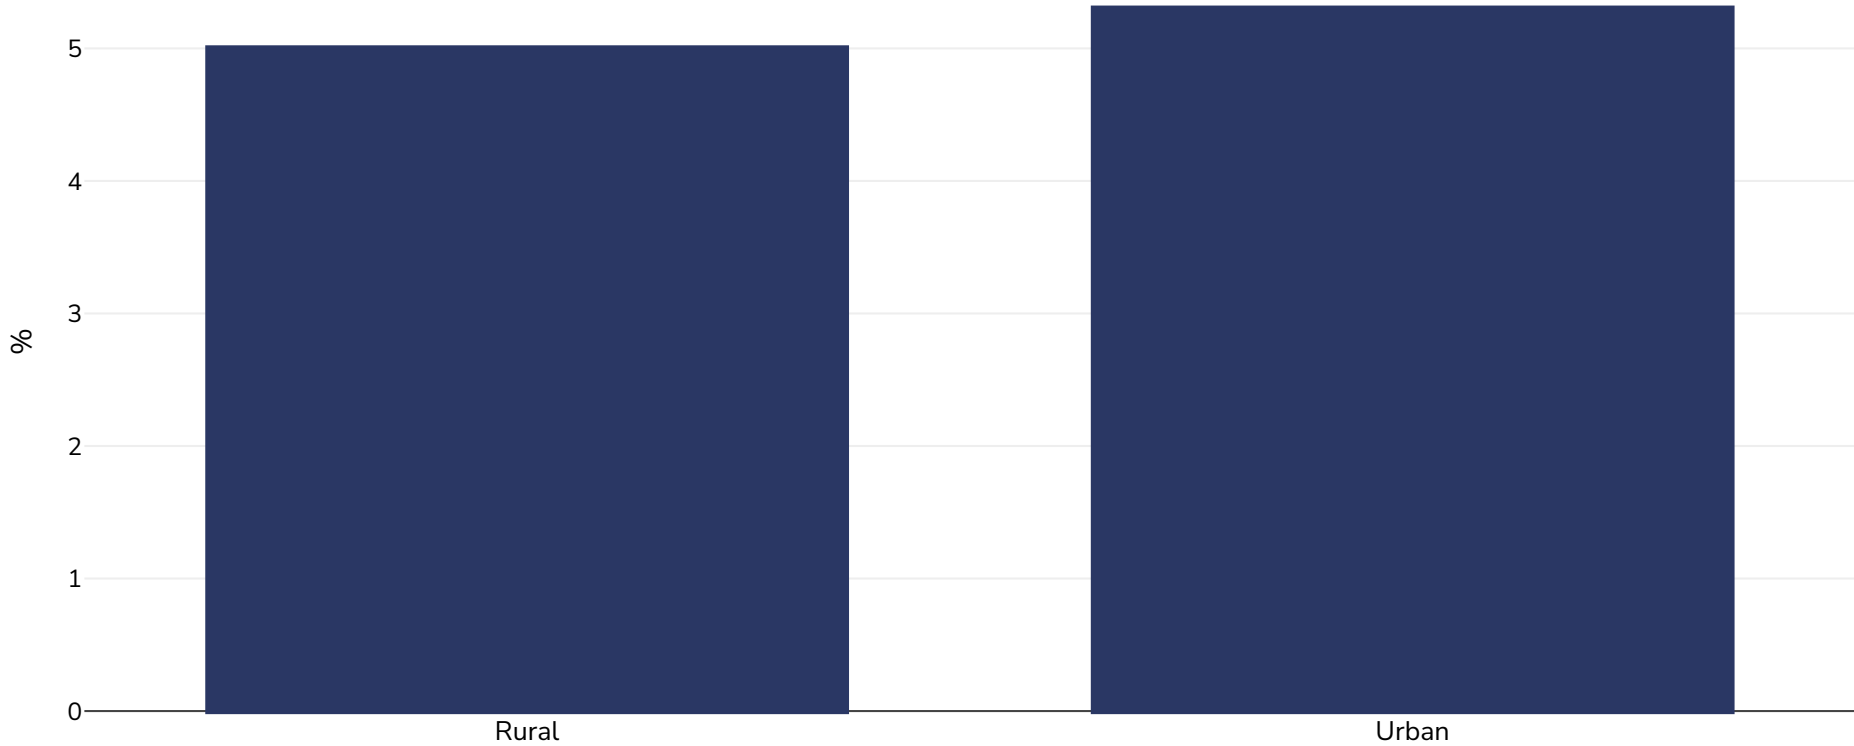

# Mexico: Overweight/obesity by region

Infants, 2015

Overweight or obesity

Sample size: 7779

References: MICS: Encuesta Nacional de Niños, Niñas y Mujeres en México 2015 - Encuesta de Indicadores Múltiples por Conglomerados 2015, Resultados Principales, 2016