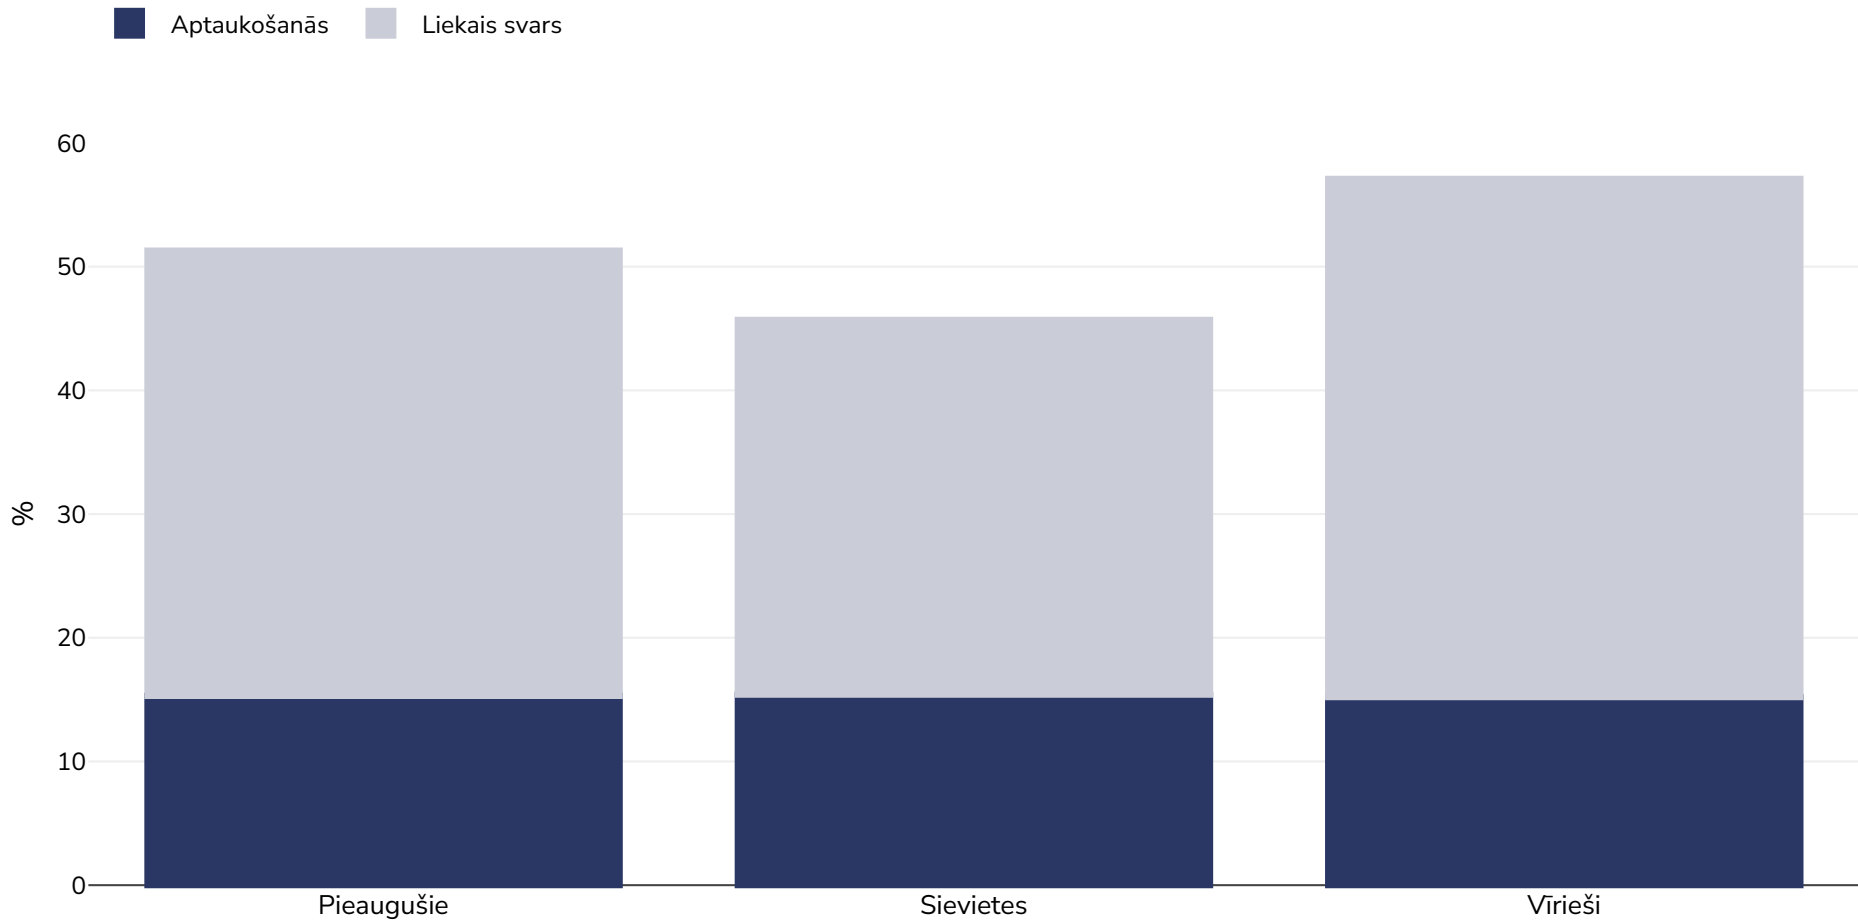

Zviedrija: Aptaukošanās izplatība

Pieaugušie, 2019

Apsekojuma veids:

Pašu ziņojums

Vecums:

18+

Aptvertā teritorija:

Valsts

Atsauces:

Eurostat 2019. Data available at https://appsso.eurostat.ec.europa.eu/nui/show.do?dataset=hlth_ehis_bm1i&lang=en (last accessed 09.08.21)

Ja nav norādīts citādi, liekais svars attiecas uz KMI no 25 kg līdz 29,9 kg/m², aptaukošanās attiecas uz KMI , kas lielāks par 30 kg/m².