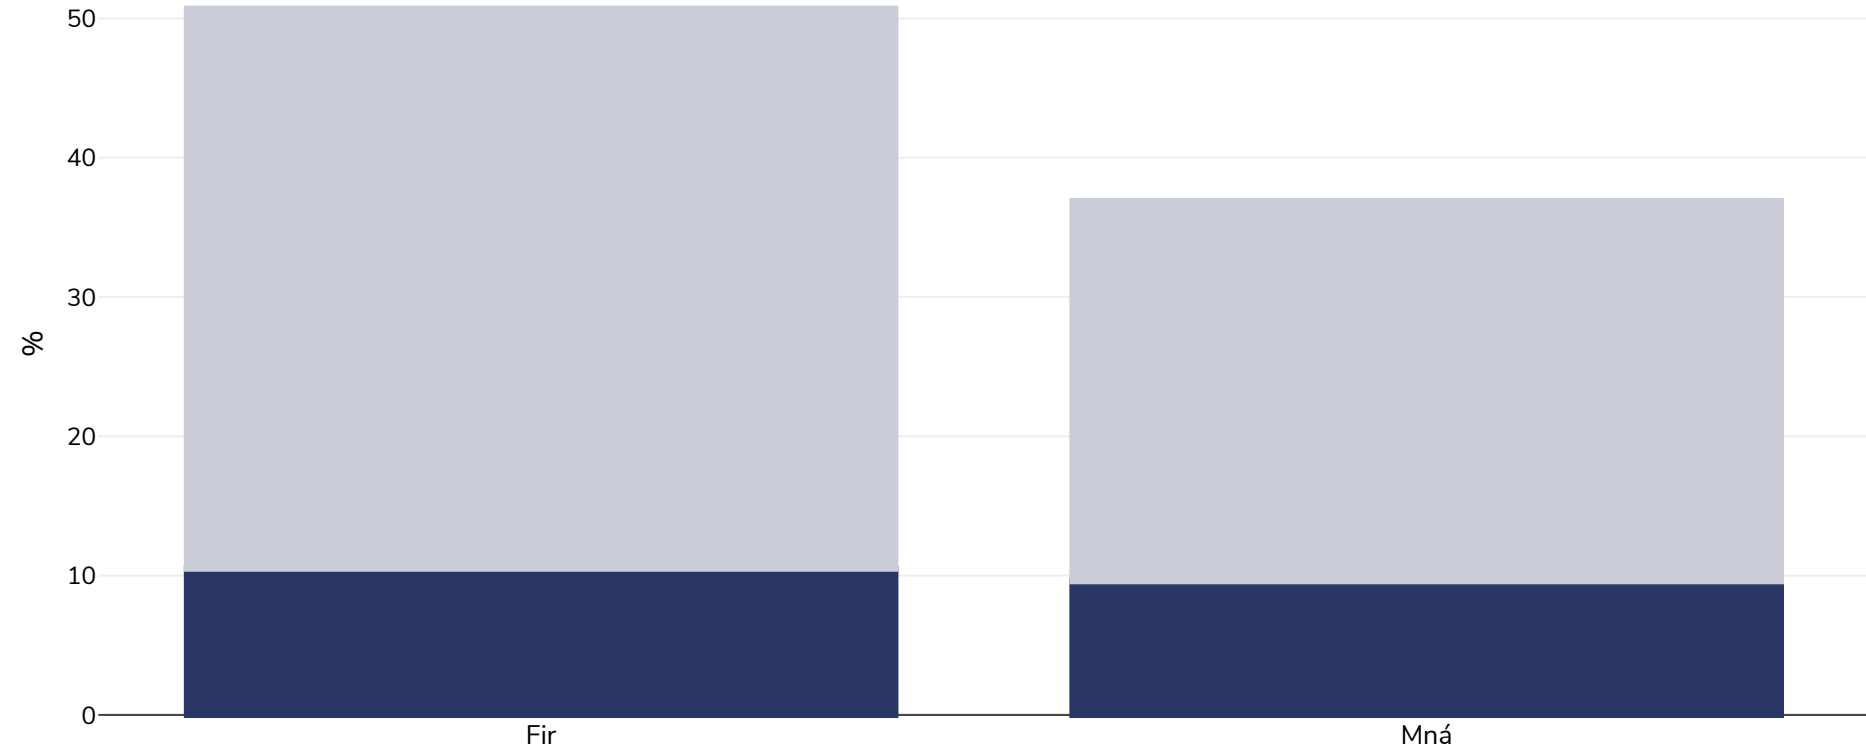

An tSualainn: Leitheadúlacht murtail

Daoine Fásta, 2000-2003

■ Murtall ■ Rómheáchan

Cineál an tsuirbhé: Féintuairiscithe

Aois: 15+

Ceantar Clúdaithe: Náisiúnta

Tagairtí: Eurostat Yearbook 2006/07. A goldmine of statistical information. Available at <https://ec.europa.eu/eurostat/documents/2995521/5059290/1-20022007-BP-EN.PDF.pdf/edab8c31-b9f3-4c8e-b4db-4137bd045efa?t=1414683510000> (last accessed 04.11.21)

Mura gcuirtear a mhalairt in iúl, is ionann rómheáchan agus ICM idir 25kg agus 29.9kg/m², is ionann murtall agus ICM níos mó ná 30kg/m².