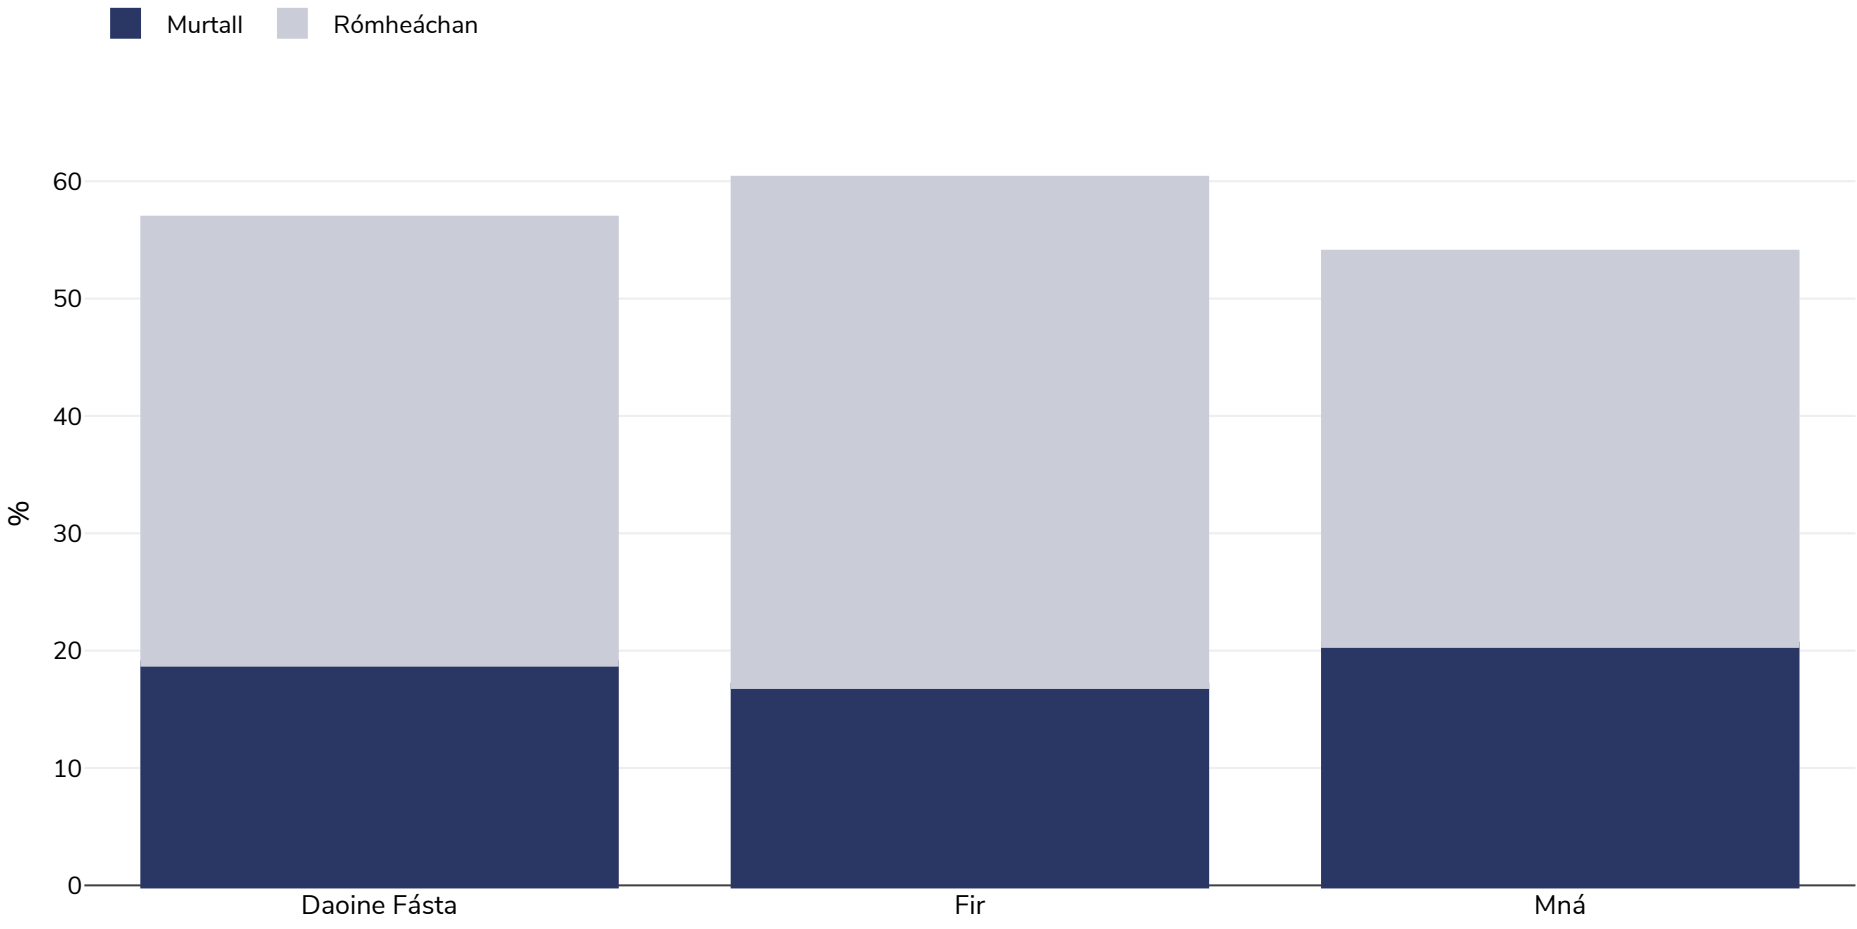

# An Liotuáin: Leitheadúlacht murtail

Daoine Fásta, 2019

<b>Cineál an tsuirbhé:</b>	Féintuairiscithe
<b>Aois:</b>	18+
<b>Ceantar Clúdaithe:</b>	Náisiúnta
<b>Tagairtí:</b>	Eurostat 2019. Data available at <a href="https://appsso.eurostat.ec.europa.eu/nui/show.do?dataset=hlth_ehis_bm1i&amp;lang=en">https://appsso.eurostat.ec.europa.eu/nui/show.do?dataset=hlth_ehis_bm1i&amp;lang=en</a> (last accessed 09.08.21)

Mura gcuirtear a mhalairt in iúl, is ionann rómheáchan agus ICM idir 25kg agus 29.9kg/m<sup>2</sup>, is ionann murtall agus ICM níos mó ná 30kg/m<sup>2</sup>.