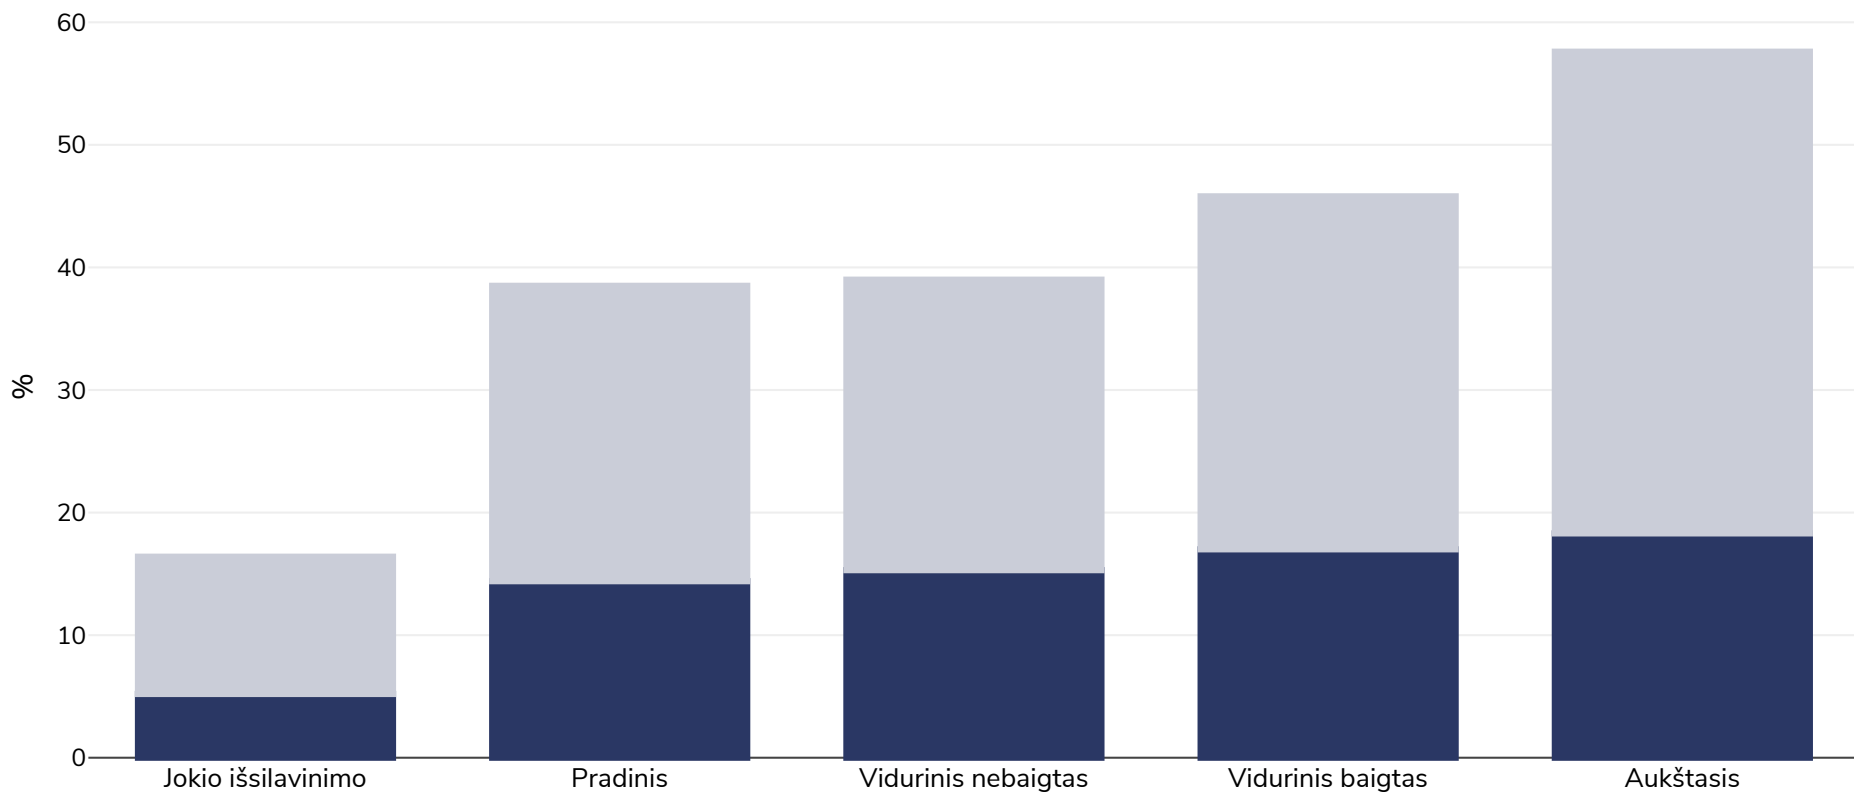

Kamerūnas: Overweight/obesity by education

Moterys, 2018

■ Nutukimas ■ Antsvoris

Tyrimo tipas: Išmatuotas

Amžius: 15-49

Imties dydis: 6088

Nuorodos: Institut National de la Statistique (INS) et ICF. 2020. Enquête Démographique et de Santé du Cameroun 2018. Yaoundé, Cameroun et Rockville, Maryland, USA : INS et ICF.

Pastabos (tik anglų k.): Ever married women aged 15-49 years

Jei nenurodyta kitaip, antsvoris reiškia KMI nuo 25 kg iki 29,9 kg/m², nutukimas – didesnį nei 30 kg/m² KMI..