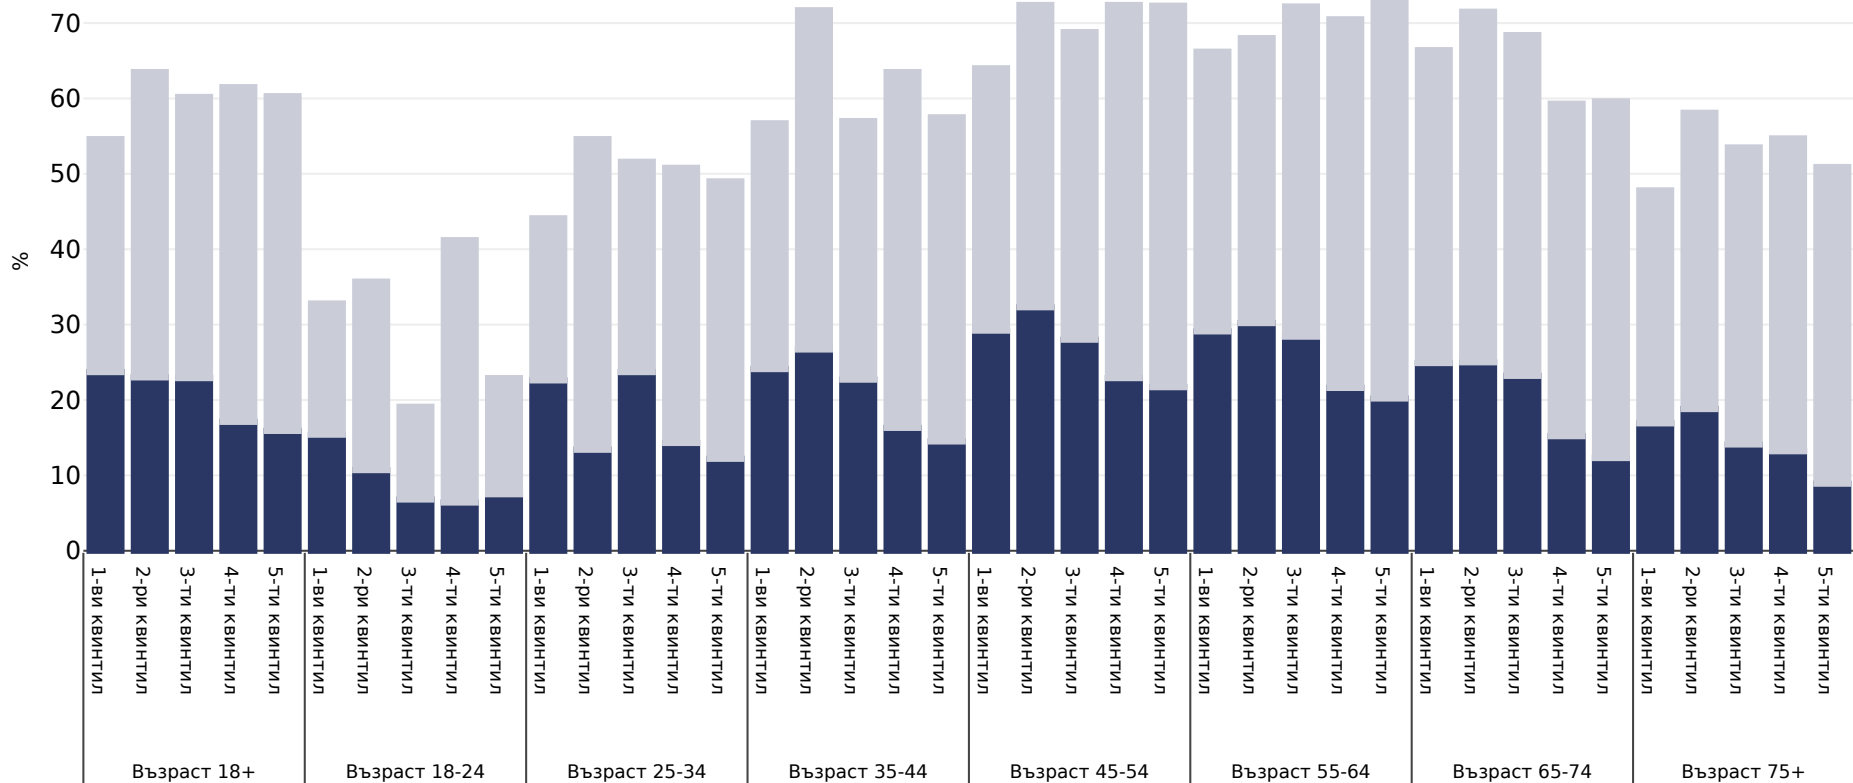

# Обединеното кралство: Overweight/obesity by age and socio-economic group

Мъже, 2014

■ Затлъстяване ■ Наднормено тегло

Тип анкета: Самоотчитане

Обхваната зона: Национално

Референции: 2014 Eurostat - Socio economic - [http://appsso.eurostat.ec.europa.eu/nui/show.do?dataset=hlth\\_ehis\\_bm1i&lang=en](http://appsso.eurostat.ec.europa.eu/nui/show.do?dataset=hlth_ehis_bm1i&lang=en) (last accessed 25.08.20)

Освен ако не е посочено друго, наднорменото тегло се отнася до ИТМ между 25 kg и 29,9°kg/m<sup>2</sup>, затлъстяването се отнася до ИТМ, по-голям от 30°kg/m<sup>2</sup>.