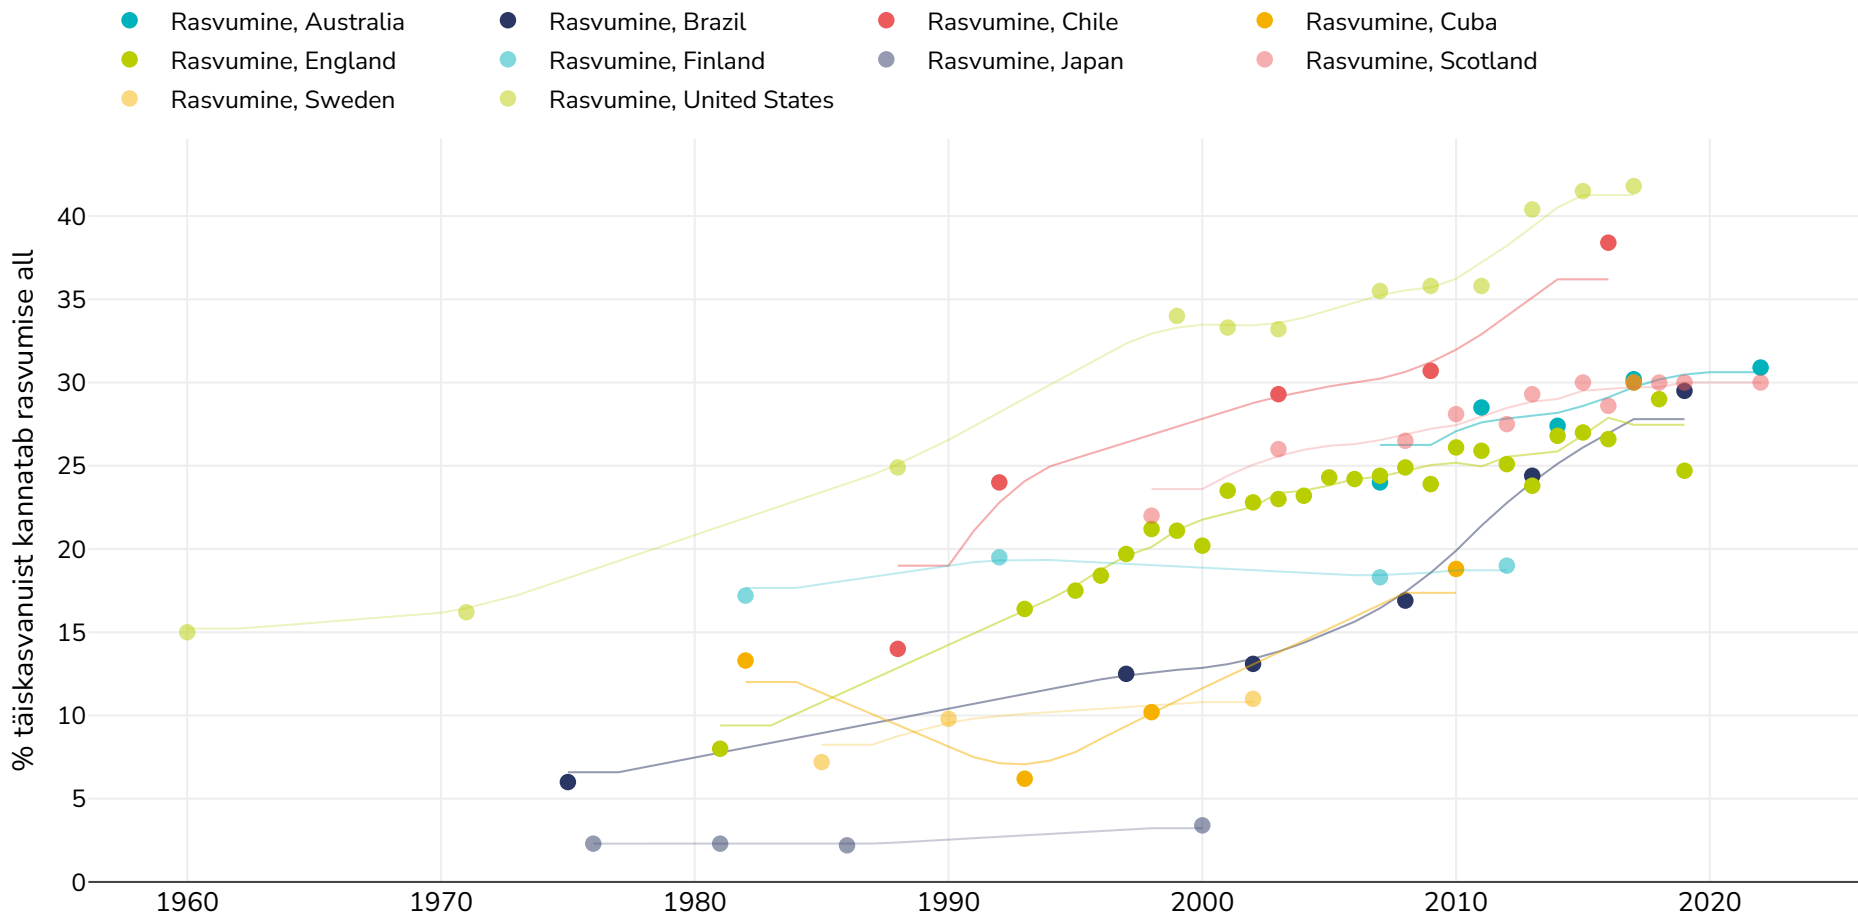

Tšili: % Adults living with obesity in selected countries worldwide 1976-2018, valitud riigid

Naised

Viited:

For full details of references visit <https://data.worldobesity.org/>

Nende andmete kogumiseks võib olla kasutatud erinevaid meetodeid ja seetõttu ei pruugi erinevate uuringute andmed olla täpselt võrreldavad. Palun kontrollige kasutatud meetodeid algallikatest