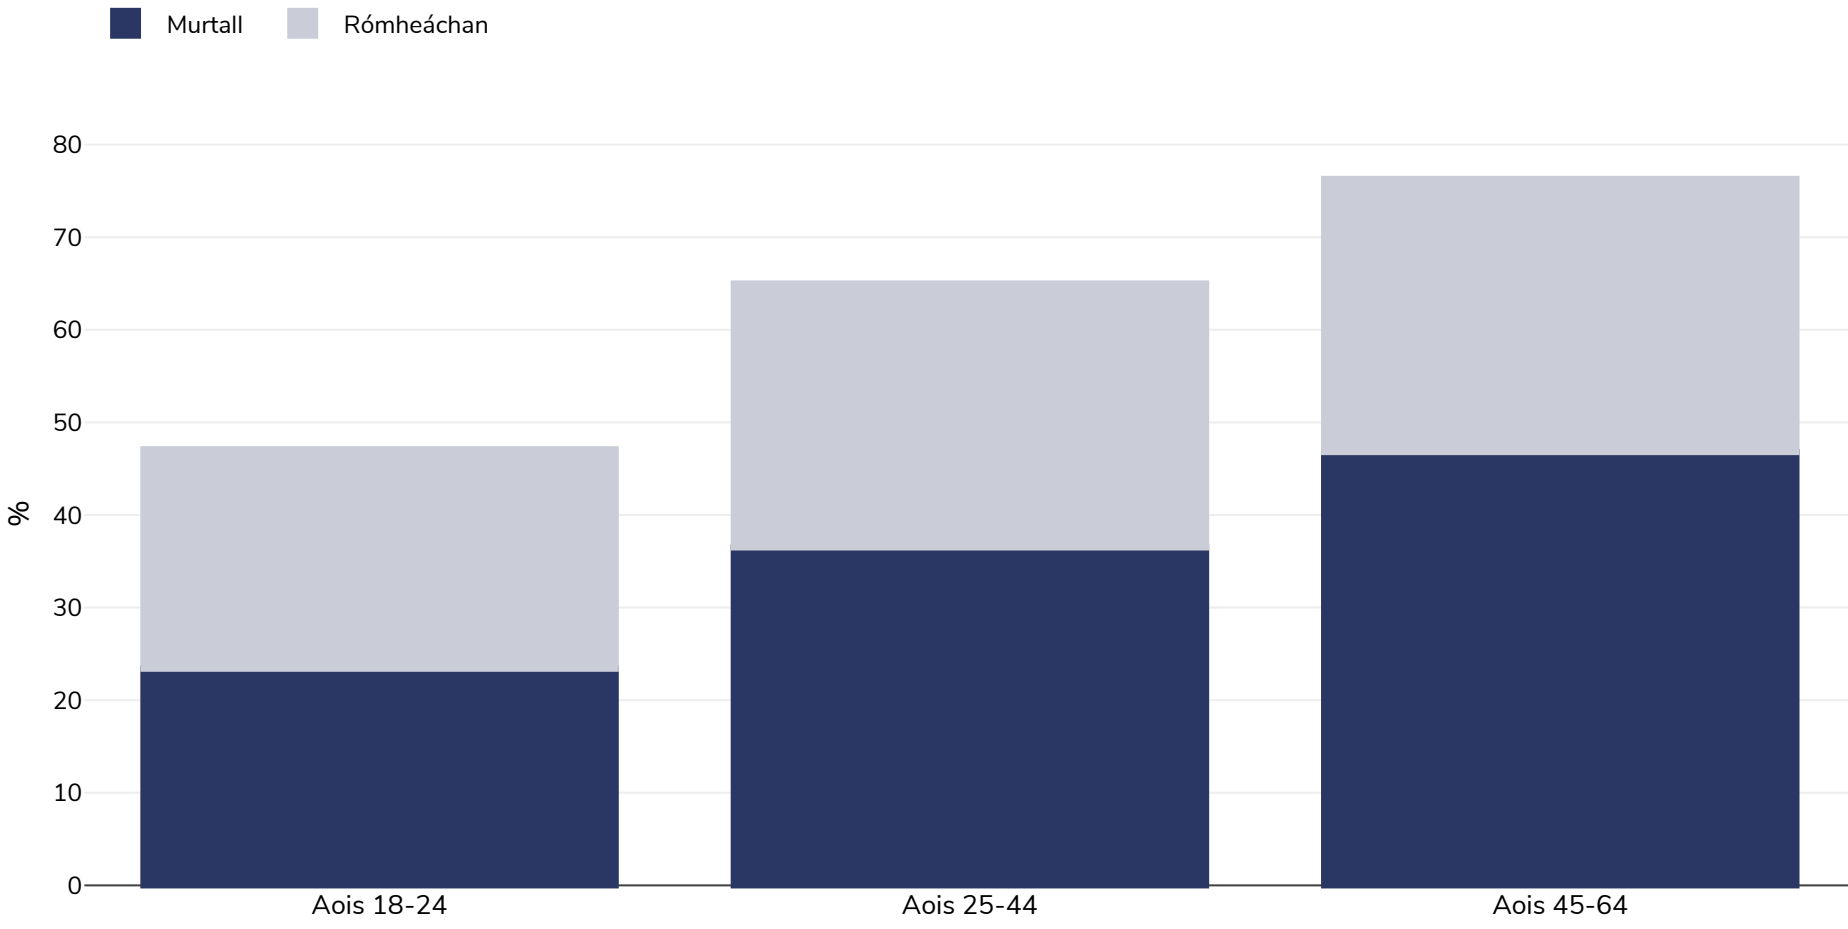

An Nua-Chaladóin: Rómheáchán/murtall de réir aoise

Daoine Fásta, 2021

Cineál an tsuirbhé: Tomhaiste

Samplamhéid: 3451

Ceantar Clúdaithe: Náisiúnta

Tagairtí: Enquête STEPS Baromètre Santé Adulte 2021. <https://www.santepourtous.nc/component/phocadownload/category/148-l-agence?download=775:resultats-descriptifs-du-barometre-sante-adultes-2022> (Accessed 17.01.23)

Mura gcuirtear a mhalairt in iúl, is ionann rómheáchan agus ICM idir 25kg agus 29.9kg/m², is ionann murtall agus ICM níos mó ná 30kg/m².