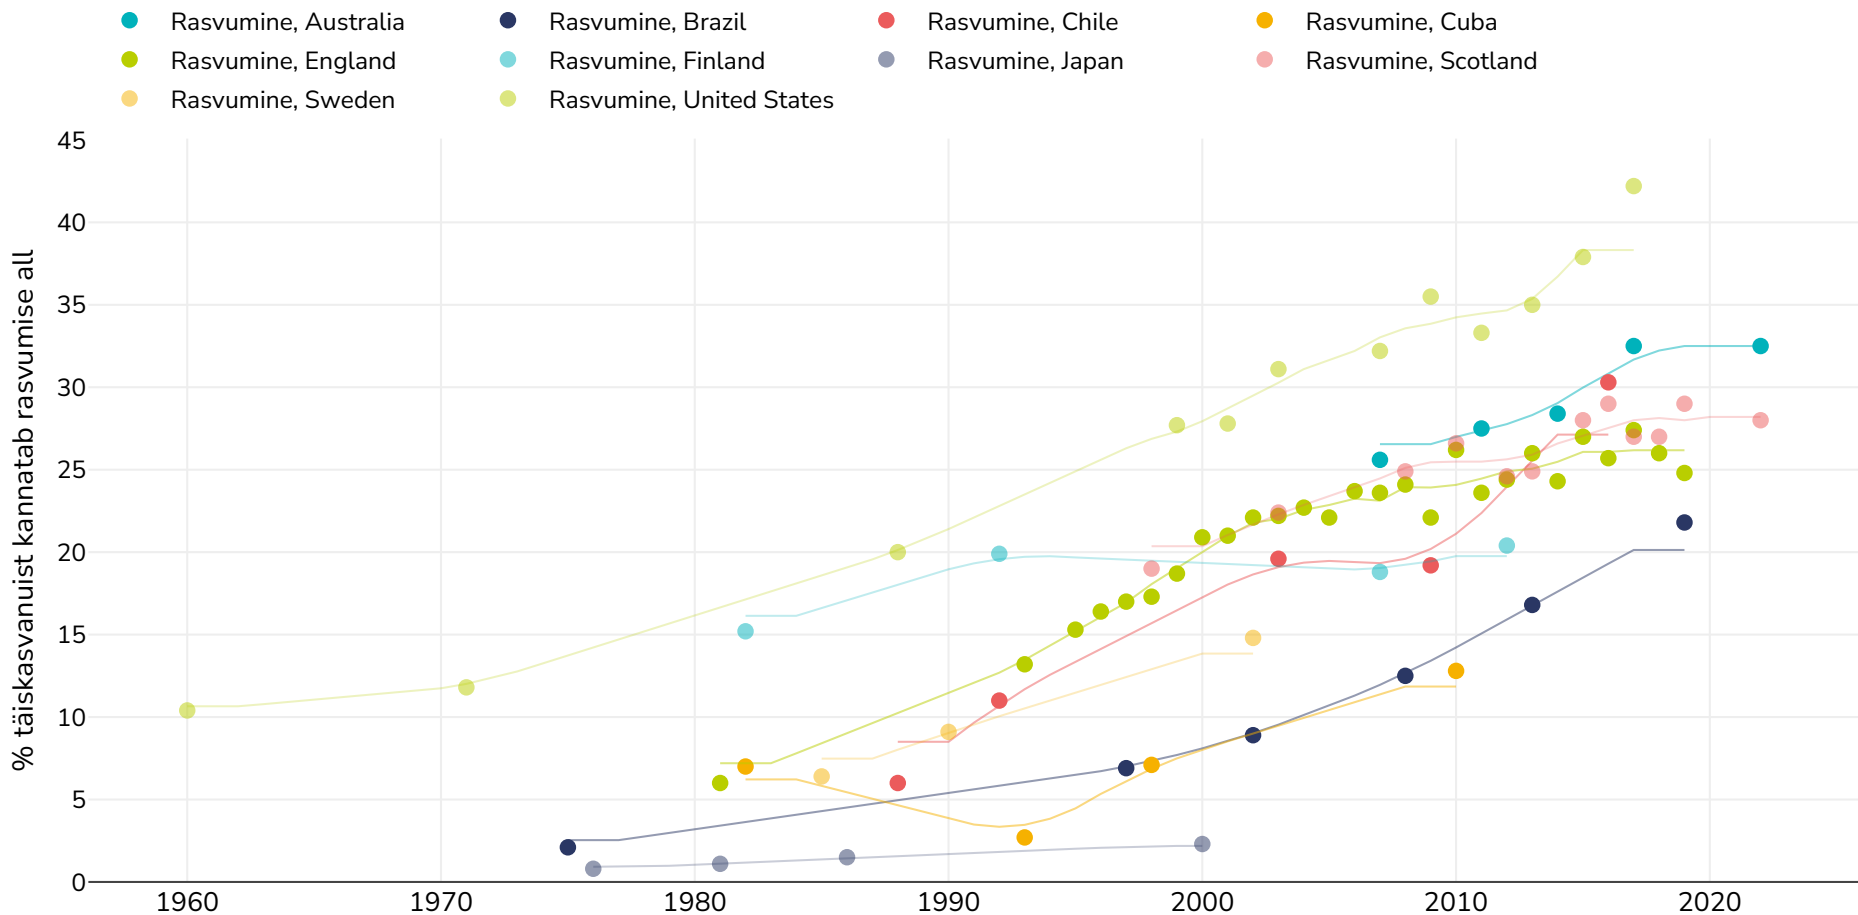

Tšili: % Adults living with obesity in selected countries worldwide 1976-2018, valitud riigid

Mehed

Viited:

For full details of references visit <https://data.worldobesity.org/>

Nende andmete kogumiseks võib olla kasutatud erinevaid meetodeid ja seetõttu ei pruugi erinevate uuringute andmed olla täpselt võrreldavad. Palun kontrollige kasutatud meetodeid algallikatest