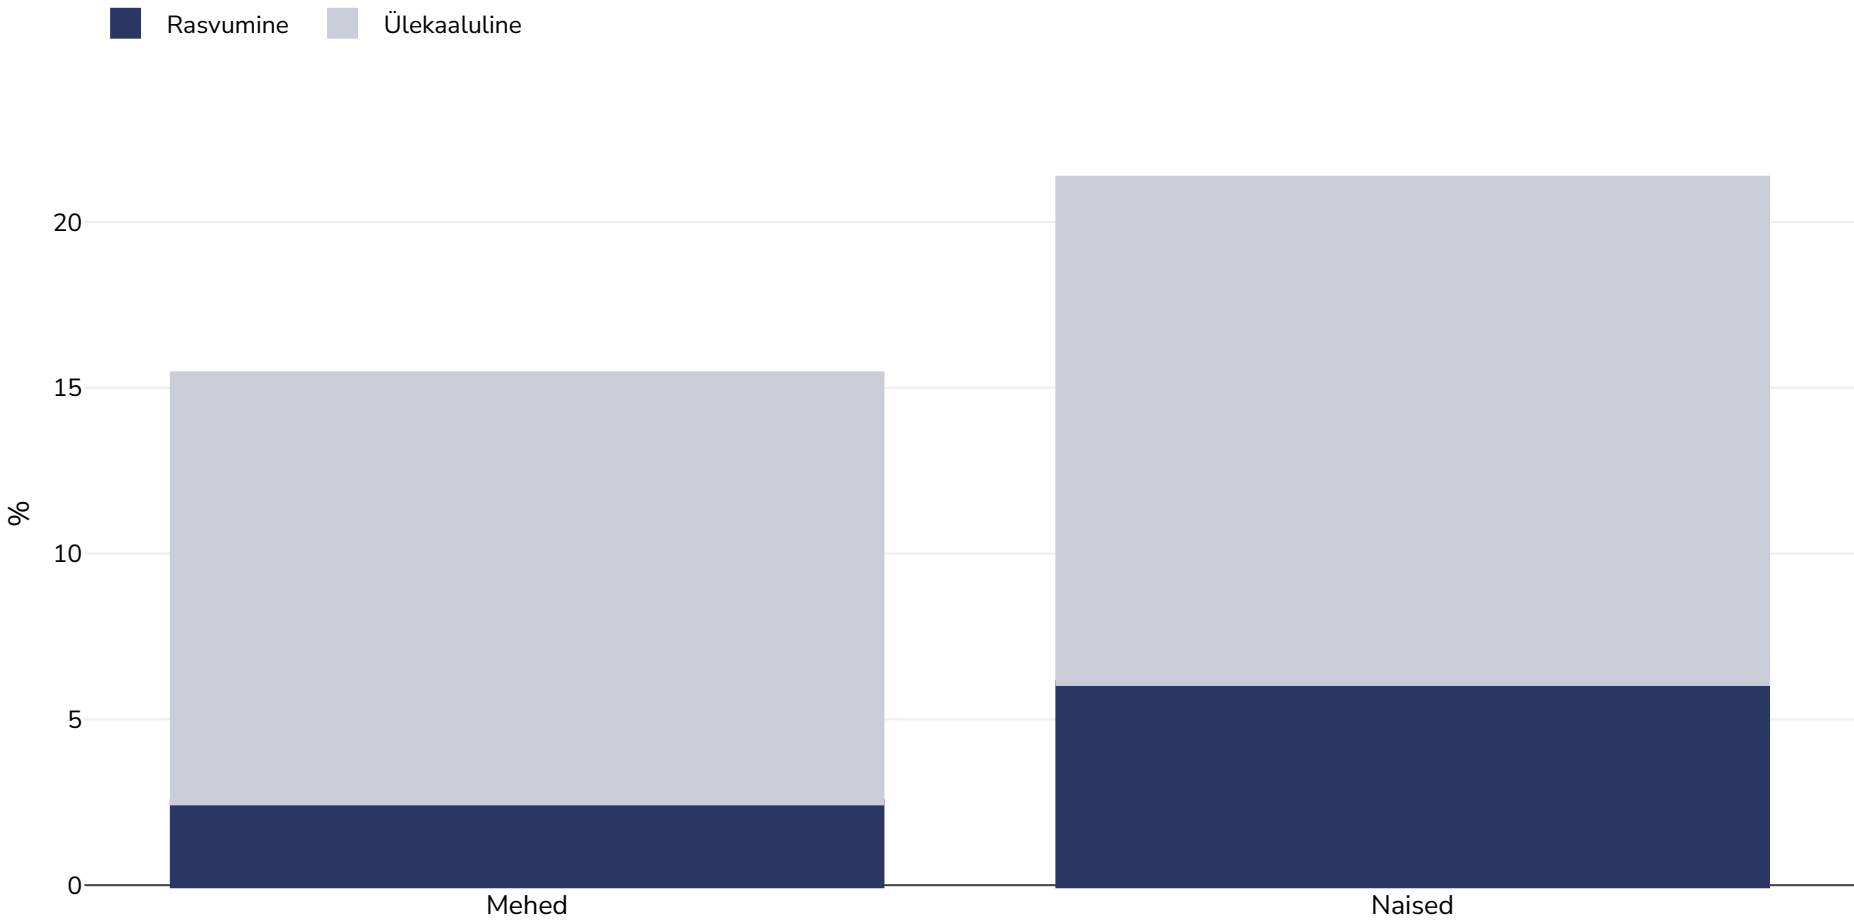

India: Rasvumise levimus

Täiskasvanud, 1991-1995

Uuringu tüüp: Mõõdetud

Vanus: 35-64

Valimi suurus: 5537

Viited: Reddy KS, Prabhakaran D, Shah P, Shah B. Differences in body mass index and waist:hip ratios in North Indian rural and urban populations. Obesity Reviews, 2002;3:197-202

Kui ei ole märgitud teisiti, tähendab ülekaal KMI vahemikku 25 kg ja 29,9 kg/m², rasvumine KMI-t üle 30 kg/m².