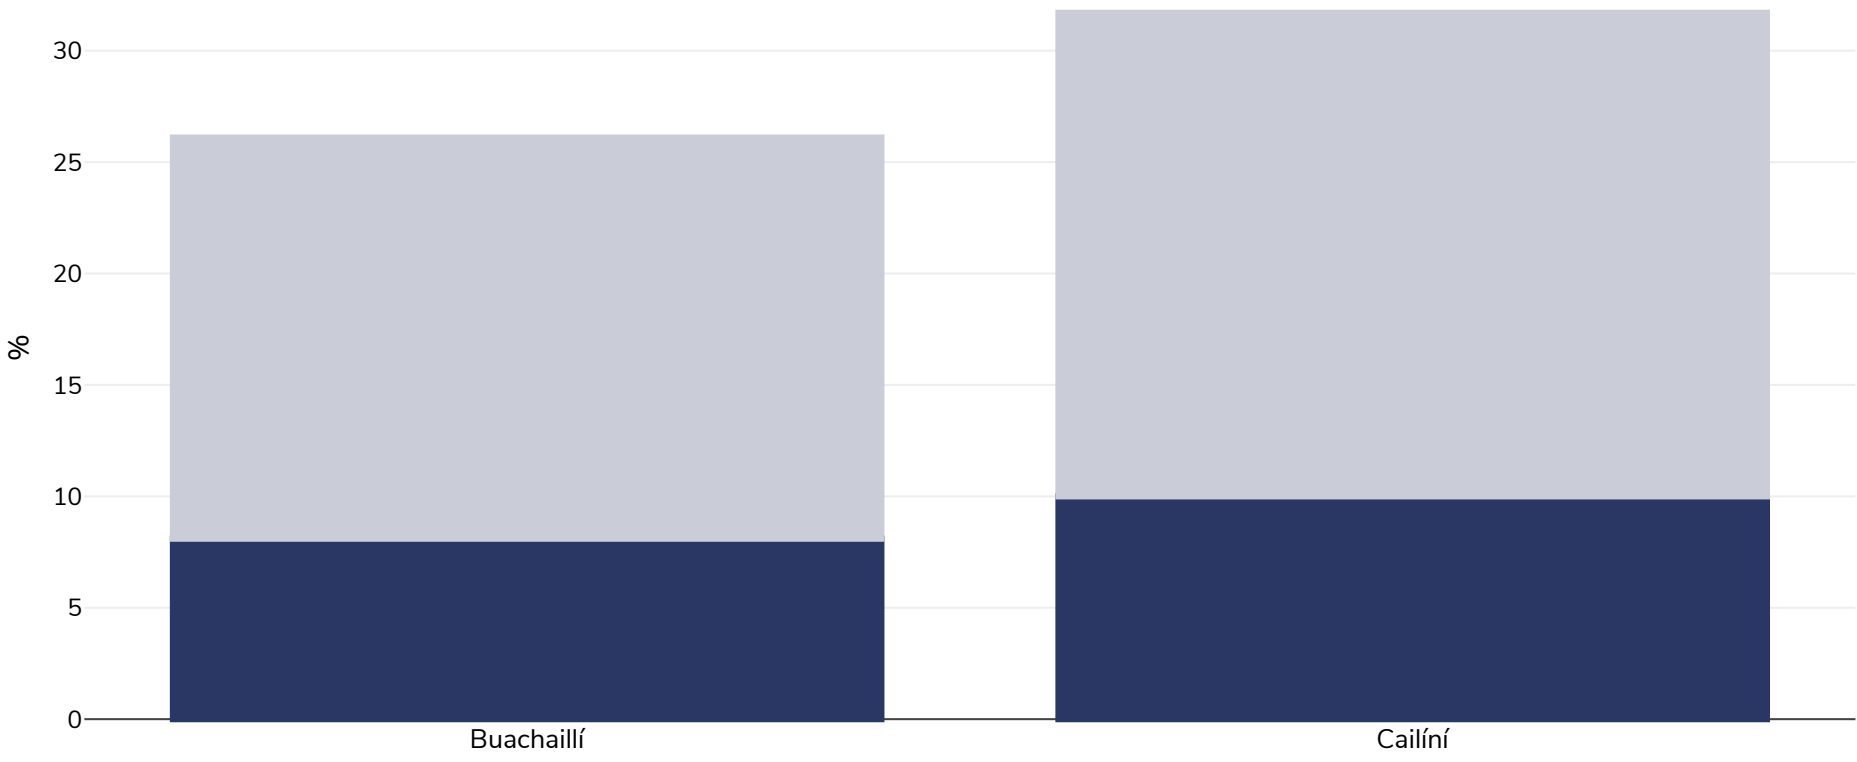

# An Nua-Shéalainn: Leitheadúlacht murtail

Páistí, 2002

■ Murtall    ■ Rómheáchan

<b>Cineál an tsuirbhé:</b>	Tomhaiste
<b>Aois:</b>	5-14
<b>Samplamhéid:</b>	3200
<b>Ceantar Clúdaithe:</b>	Náisiúnta
<b>Tagairtí:</b>	Childrens Nutrition Survey 2002.
<b>Cutoffs:</b>	IOTF