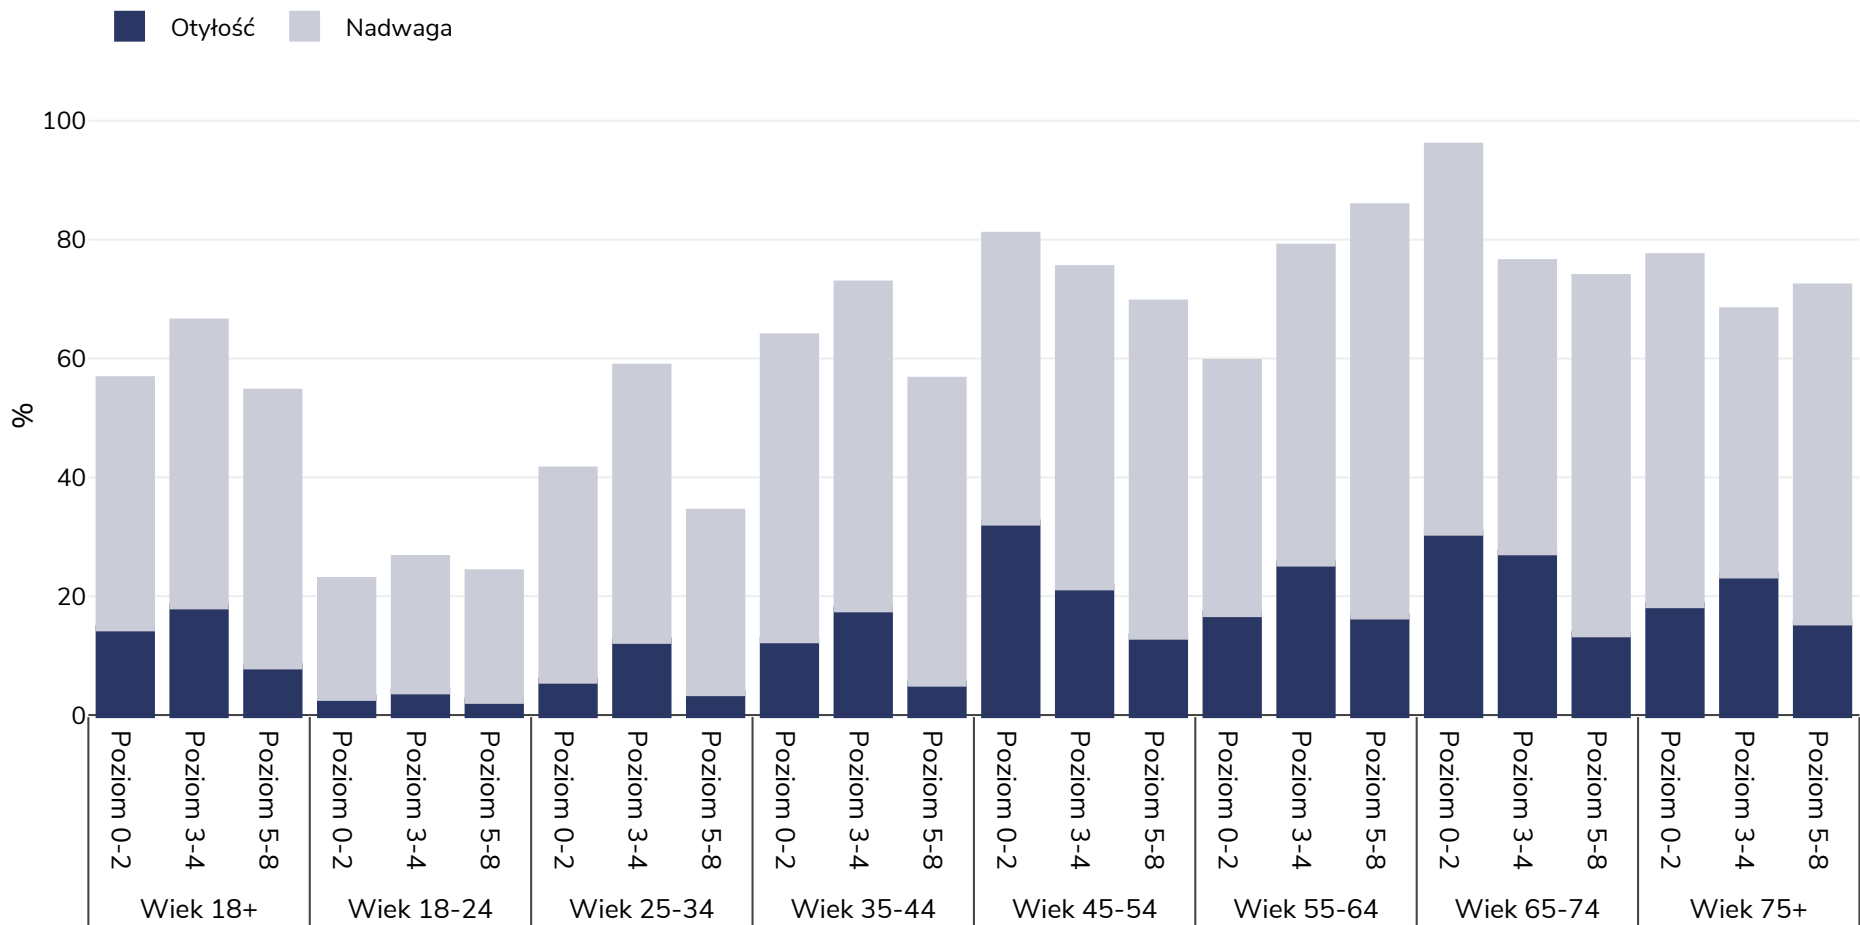

Słowacja: Overweight/obesity by age and education

Mężczyźni, 2014

Typ ankiety:

Dane deklarowane

Objęty obszar:

Krajowe

Bibliografia:

2014 Eurostat Database: http://appsso.eurostat.ec.europa.eu/nui/show.do?dataset=hlth_ehis_bm1e&lang=en (last accessed 25.08.20)

O ile nie zaznaczono inaczej, nadwaga odnosi się do BMI między 25 kg a 29,9 kg/m², otyłość odnosi się do BMI powyżej 30 kg/m².