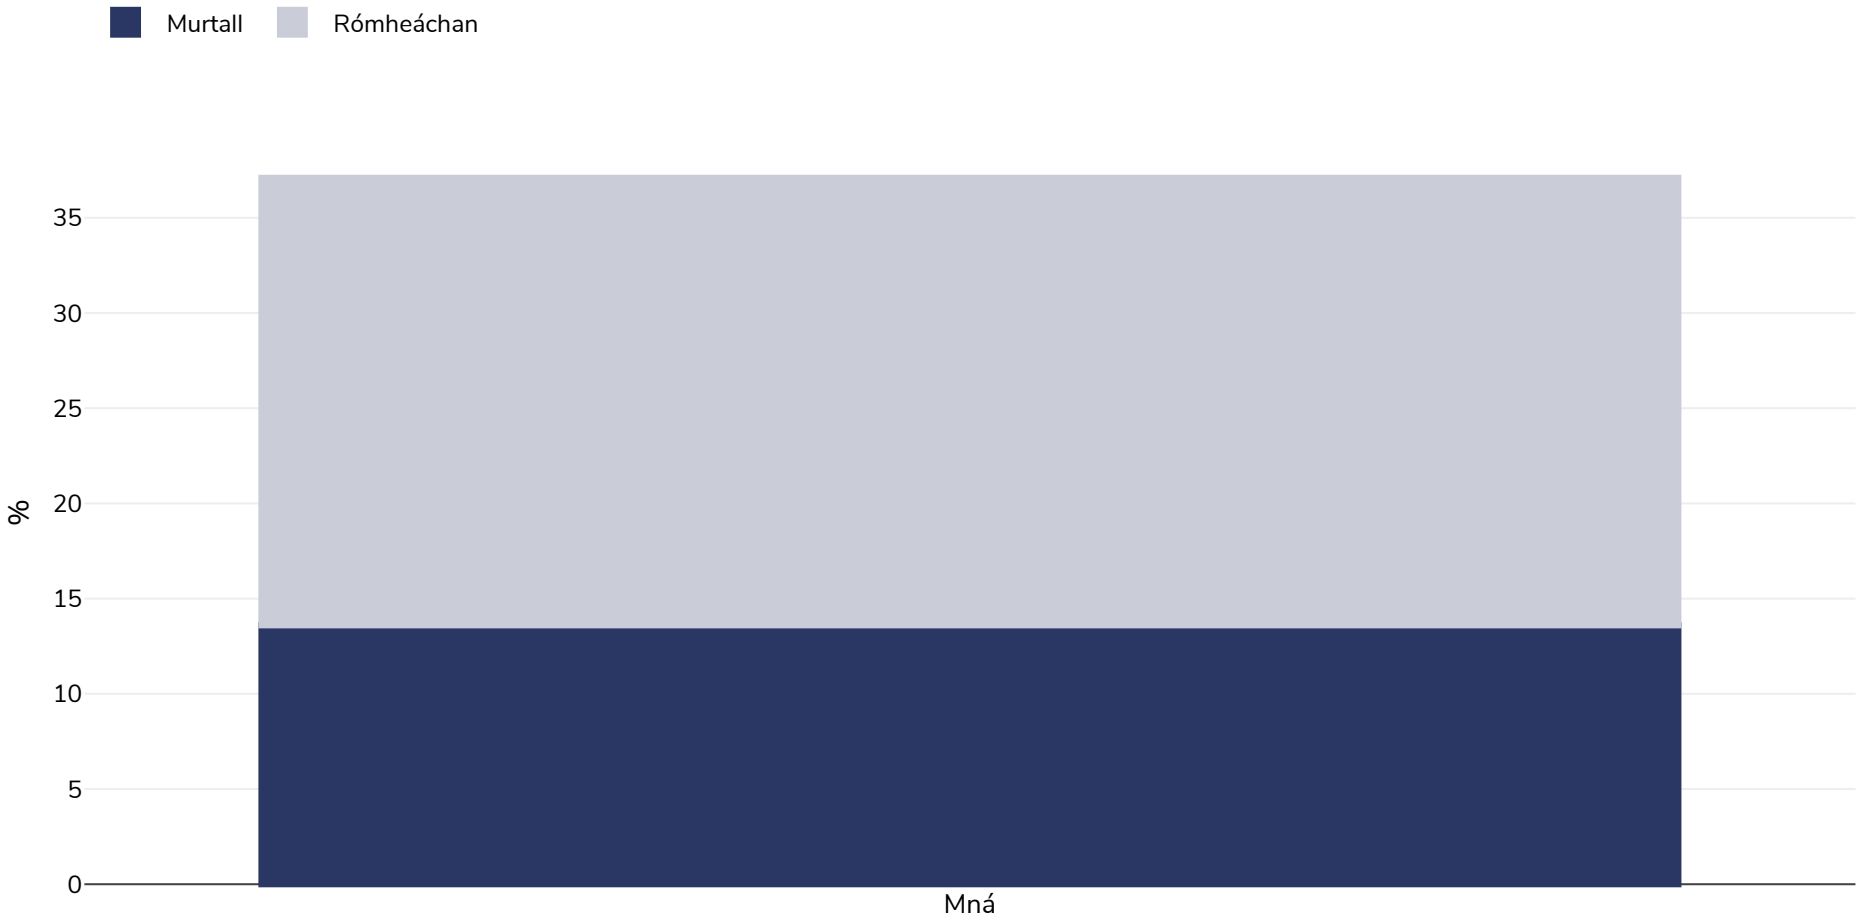

Camarún: Leitheadúlacht murtail

Mná, 2018

Cineál an tsuirbhé:	Tomhaiste
Aois:	15-49
Samplamhéid:	6088
Ceantar Clúdaithe:	Náisiúnta
Tagairtí:	Deomgraphic Health Survey, Cameroon, 2018 (in french)
Nótaí:	Includes ever married women age 15-49 years

Mura gcuirtear a mhalairt in iúl, is ionann rómheáchan agus ICM idir 25kg agus 29.9kg/m², is ionann murtall agus ICM níos mó ná 30kg/m².